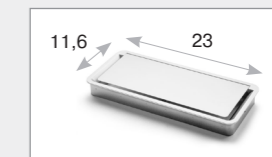

Exit Mono

Exit Light

Exit Light

Exit Light, Exit Mono

Exit Light — пластиковый лючок без щеточки.
Exit Mono — металлический лючок со щеточкой.
Обеспечивают легкий доступ к блоку электрификации, расположенному в кабель-канале. Стильный и функциональный элемент современного дизайна деловых помещений.

Exit Light

размеры вырезного отверстия
25x11,6 см

материал
пластик

цвета
черный, серебристый

габаритные размеры Exit Light

Exit Mono

размеры вырезного отверстия
25,2x14,1 см

материал
анодированный алюминий

цвет
черный

габаритные размеры Exit Mono

Exit Light

Exit Mono