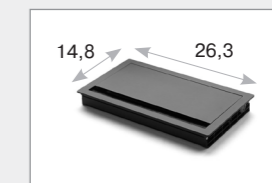

Exit Light

размеры вырезного отверстия
25x11,6 см

материал
пластик

цвета
черный, серебристый

габаритные размеры Exit Light

Exit Mono

размеры вырезного отверстия
25,2x14,1 см

материал
анодированный алюминий

цвет
черный

габаритные размеры Exit Mono

Exit Light

Exit Mono