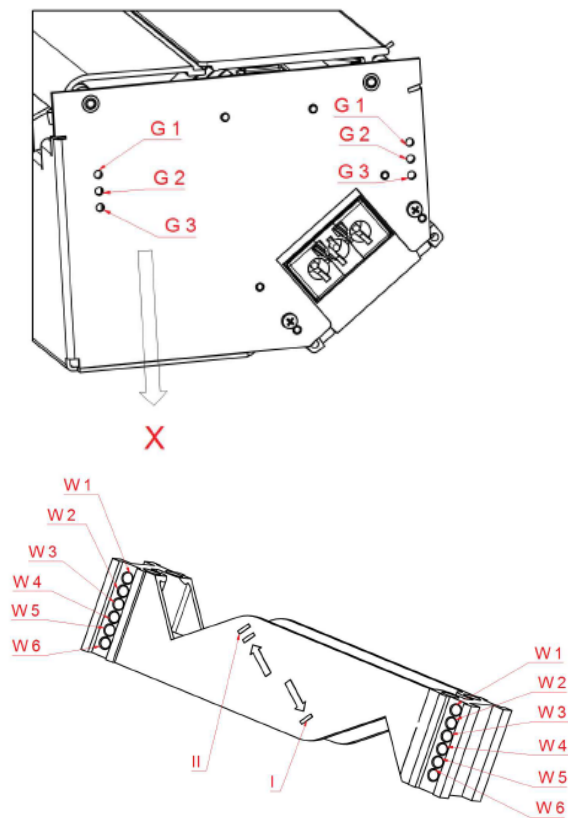

Ausschnitt für flächenbündige
Version dem Produkt anpassen
Eckenradius 5mm

Adapt table section to product for
flush-mounted version
radius 5mm

DE Montageanleitung

EN Mounting instructions

FR Instructions de montage

ES Instrucciones de montaje

RO Instrucțiuni de montare

IT Istruzioni per l'installazione

1.

2.

3.

4.

Plattenstärke / Plate thickness	G	W	X	Plattenstärke / Plate thickness	G	W	X
11mm	1	6	II	26mm	2	3	I
12mm	1	6	I	29mm	2	3	II
15mm	1	5	II	30mm	2	3	I
16mm	1	5	I	31mm	1	1	II
17mm	2	6	II	32mm	1	1	I
18mm	2	6	I	33mm	2	2	II
19mm	2	4	II	34mm	2	2	I
20mm	1	4	I	35mm	3	3	II
21mm	2	5	II	36mm	3	3	I
22mm	2	5	I	37mm	2	1	II
23mm	1	3	II	38mm	2	1	I
24mm	1	3	I	39mm	3	2	II
25mm	2	4	II	40mm	3	2	I
26mm	2	4	I	43mm	3	1	II
27mm	1	2	II	44mm	3	1	I

Ausschnittmaße Unterseite Tischplatte
Cut out underside of the tabletop

Tischplatte ohne Schräge für Conference 4 - fach
Tableplate without bevel for Conference 4 - ways

Tischplatte mit Schräge für Conference 4 - fach
Tableplate with bevel for Conference 4 - ways

www.bachmann.com			Produkt / Bezeichnung / Title:		
Gezeichnet Drawn by	Datum 22.02.2012	Name Tina Laible	Conference	Einbaurahmen Rahmenlos / Unter-tisch-einbau	/ frame less / under table mounting
Kontrolliert checked by	03.04.2012	Christian Heller			
Freigabe Approval	13.04.2012	Jens Matheis			
BACH MANN			Zeichnungs Nr. / Drawing No: B0570303BA67		Rev.: 03
			Jede Form der unbefugten Nutzung, Veröffentlichung, des Kopierens oder der Offenlegung des Inhalts ist nicht gestattet. Any form of unauthorized use, publication, copying or disclosure of the content is prohibited		