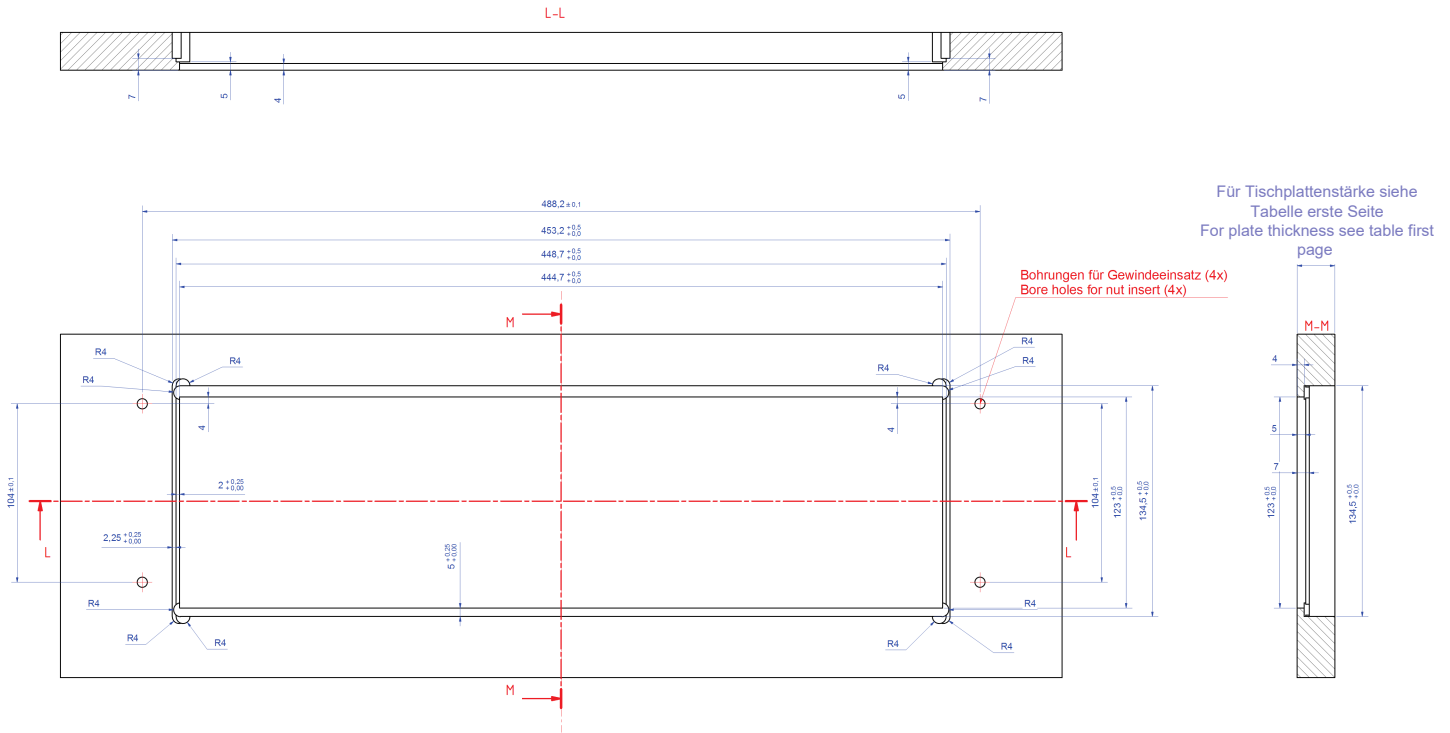

Montageanleitung / Assembly instruction

www.bachmann.com			Produkt / Bezeichnung / Title:	
Gezeichnet Drawn by	Datum 22.02.2012	Name Tina Laible	Conference Einbaurahmen Rahmenlos / frame less Untertischeinbau / under table mounting	
Kontrolliert/ checked by	03.04.2012	Christian Heller		
Freigabe / Approval	13.04.2012	Jens Matheis		
BACH MANN			Zeichnungs Nr. / Drawing No: B0570303BA67	
			Rev.: 03	
Jede Form der unbefugten Nutzung, Veröffentlichung, des Kopierens oder der Offenlegung des Inhalts ist nicht gestattet. Any form of unauthorized use, publication, copying or disclosure of the content is prohibited