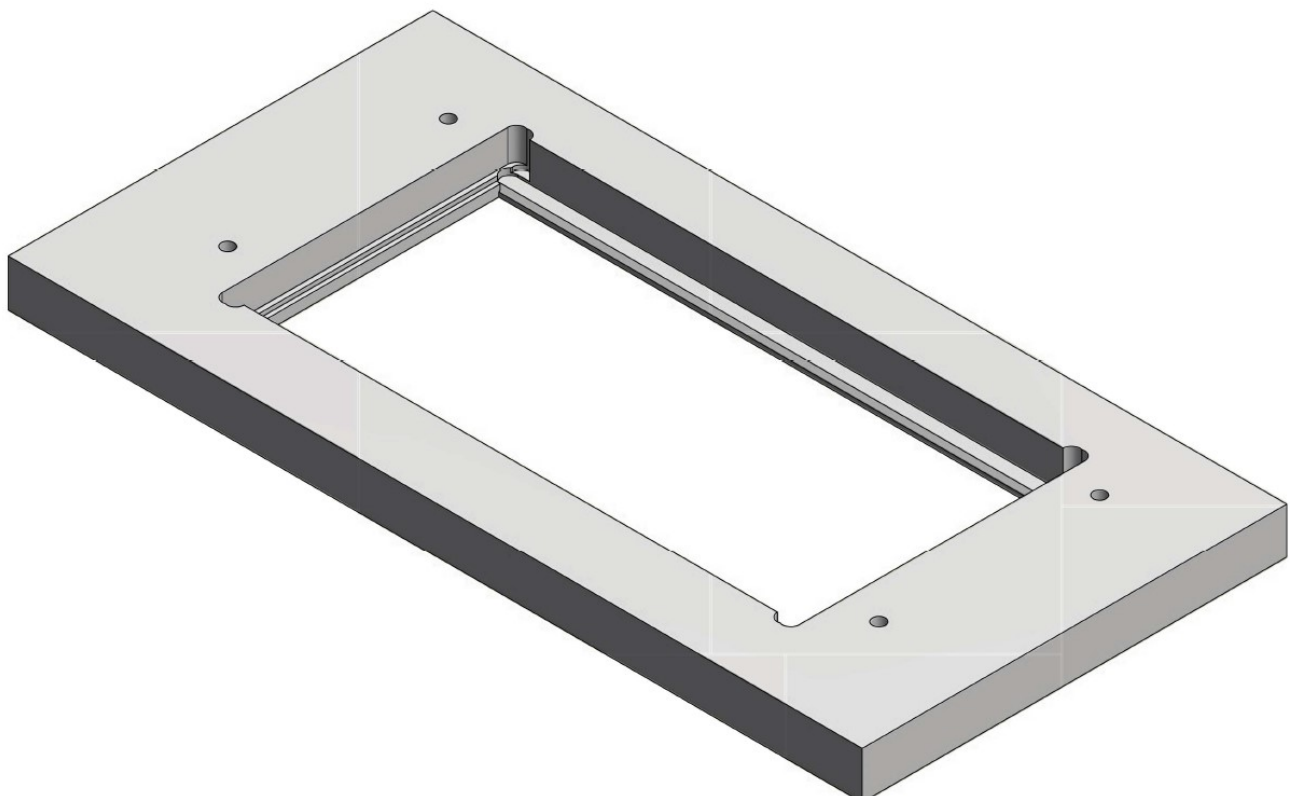

Ausschnitt für flächenbündige
Version dem Produkt anpassen
Eckenradius 5mm

Adapt table section to product for
flush-mounted version
radius 5mm

DE Montageanleitung

EN Mounting instructions

FR Instructions de montage

Ausschnittmaße Unterseite Tischplatte
Cut out underside of the tabletop

Tischplatte ohne Schräge für Conference 4 - fach
Tableplate without bevel for Conference 4 - ways

Tischplatte mit Schräge für Conference 4 - fach
Tableplate with bevel for Conference 4 - ways

www.bachmann.com			Produkt / Bezeichnung / Title:		
Gezeichnet Drawn by	Datum 22.02.2012	Name Tina Laible	Conference	Einbaurahmen Rahmenlos / Unter-tisch-einbau	/ frame less / under table mounting
Kontrolliert checked by	03.04.2012	Christian Heller			
Freigabe Approval	13.04.2012	Jens Matheis			
BACH MANN			Zeichnungs Nr. / Drawing No: B0570303BA67		Rev.: 03
			Jede Form der unbefugten Nutzung, Veröffentlichung, des Kopierens oder der Offenlegung des Inhalts ist nicht gestattet. Any form of unauthorized use, publication, copying or disclosure of the content is prohibited		