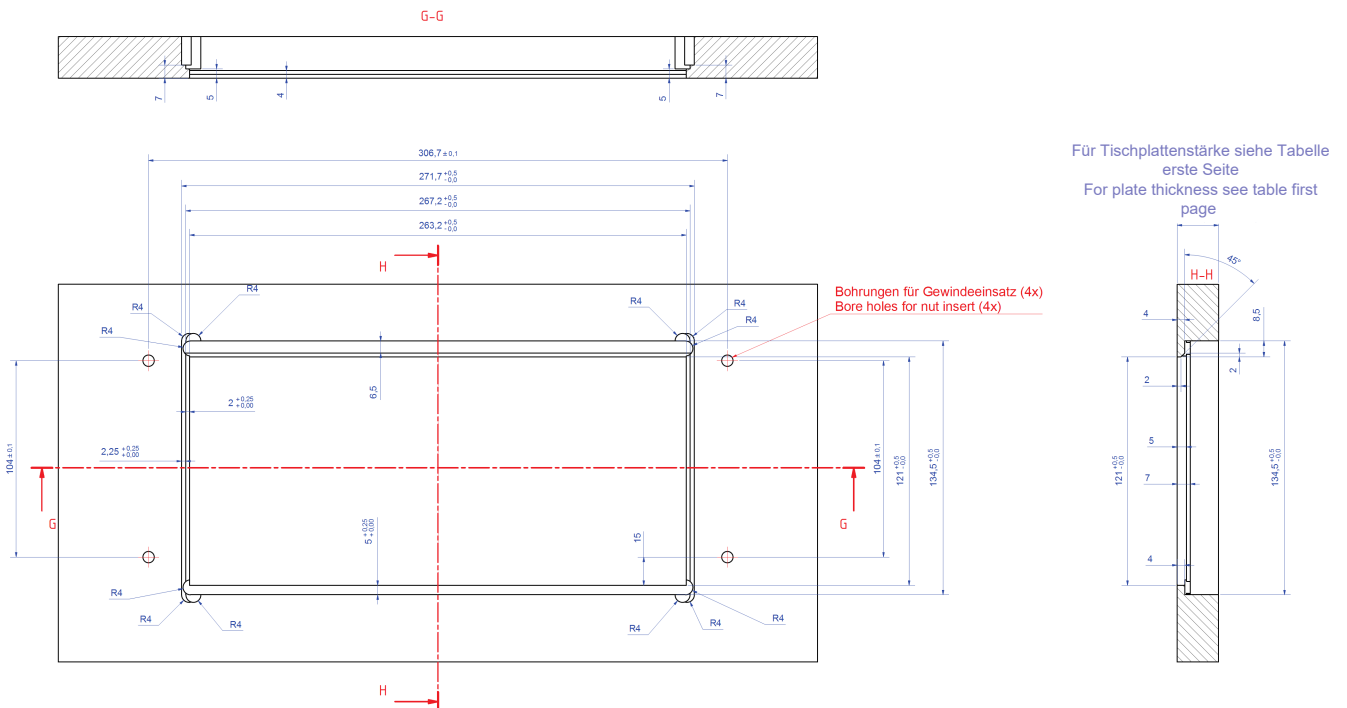

Tischplatte ohne Schräge für Conference 4 - fach
Tableplate without bevel for Conference 4 - ways

www.bachmann.com			Produkt / Bezeichnung / Title:		
Gezeichnet Drawn by	Datum 22.02.2012	Name Tina Laible	Conference	Einbaurahmen Rahmenlos / Unter-tisch-einbau	/ frame less / under table mounting
Kontrolliert checked by	03.04.2012	Christian Heller			
Freigabe Approval	13.04.2012	Jens Matheis			
BACH MANN			Zeichnungs Nr. / Drawing No: B0570303BA67		Rev.: 03
			Jede Form der unbefugten Nutzung, Veröffentlichung, des Kopierens oder der Offenlegung des Inhalts ist nicht gestattet. Any form of unauthorized use, publication, copying or disclosure of the content is prohibited