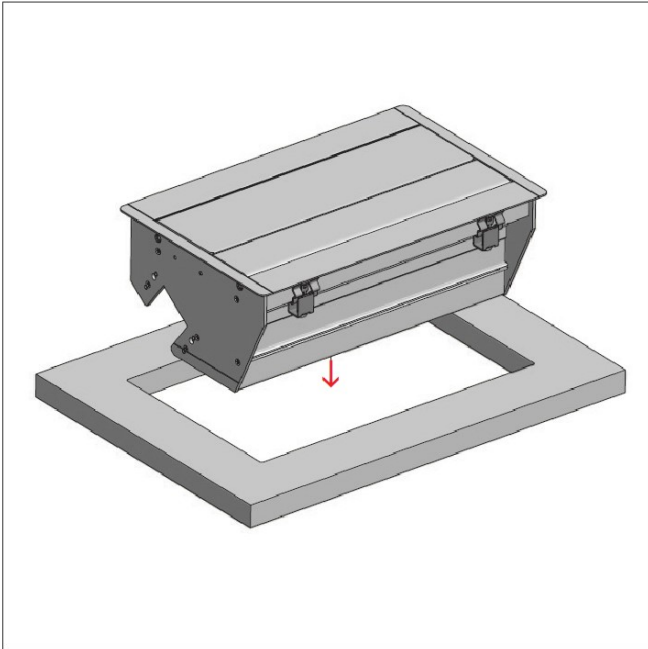

Tisch-Ausschnittmaße / Table cut-out dimensions

	A	B	C	D	E
M	170mm	271mm	284,6mm	182,4mm	ca. 105mm
XXL	170mm	452mm	466,1mm	182,4mm	ca. 105mm

Achtung: Toleranz für alle A-/B-Maße = + 0,50mm

Attention: Tolerance for all A-/B-dimensions = + 0,50mm

Ausschnitt für flächenbündige
Version dem Produkt anpassen
Eckenradius 5mm

Adapt table section to product for
flush-mounted version
radius 5mm

DE Montageanleitung

EN Mounting instructions

FR Instructions de montage

Ausschnittmaße Unterseite Tischplatte
Cut out underside of the tabletop

Tischplatte ohne Schräge für Conference 4 - fach
Tableplate without bevel for Conference 4 - ways

Tischplatte mit Schräge für Conference 4 - fach
Tableplate with bevel for Conference 4 - ways