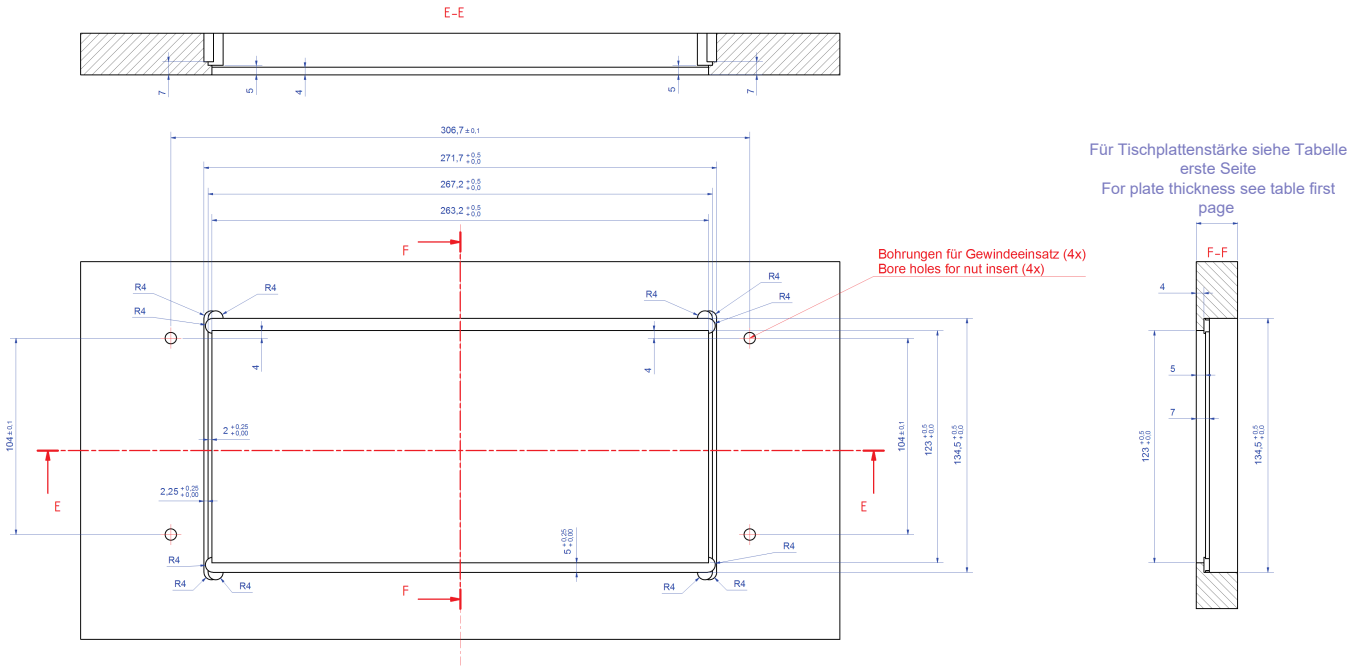

Tischplatte ohne Schräge für Conference 4 - fach
Tableplate without bevel for Conference 4 - ways

www.bachmann.com			Produkt / Bezeichnung / Title:		
Gezeichnet Drawn by	Datum 22.02.2012	Name Tina Laible	Conference	Einbaurahmen Rahmenlos / Unter-tisch-einbau	/ frame less / under table mounting
Kontrolliert checked by	03.04.2012	Christian Heller			
Freigabe Approval	13.04.2012	Jens Matheis			
BACH MANN			Zeichnungs Nr. / Drawing No: B0570303BA67		Rev.: 03
			Jede Form der unbefugten Nutzung, Veröffentlichung, des Kopierens oder der Offenlegung des Inhalts ist nicht gestattet. Any form of unauthorized use, publication, copying or disclosure of the content is prohibited