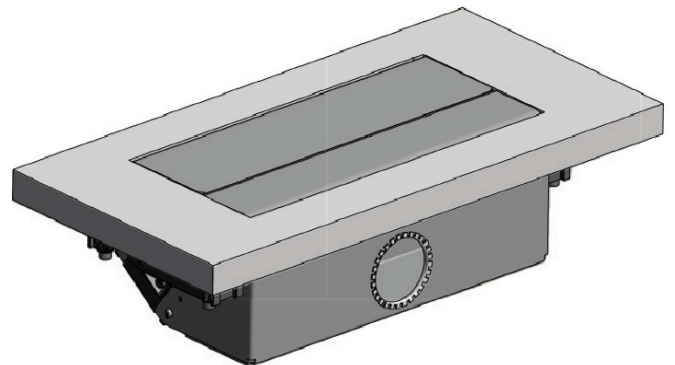

DE Montageanleitung

EN Mounting instructions

FR Instructions de montage

ES Instrucciones de montaje

RO Instrucțiuni de montare

IT Istruzioni per l'installazione

1.

2.

3.

4.