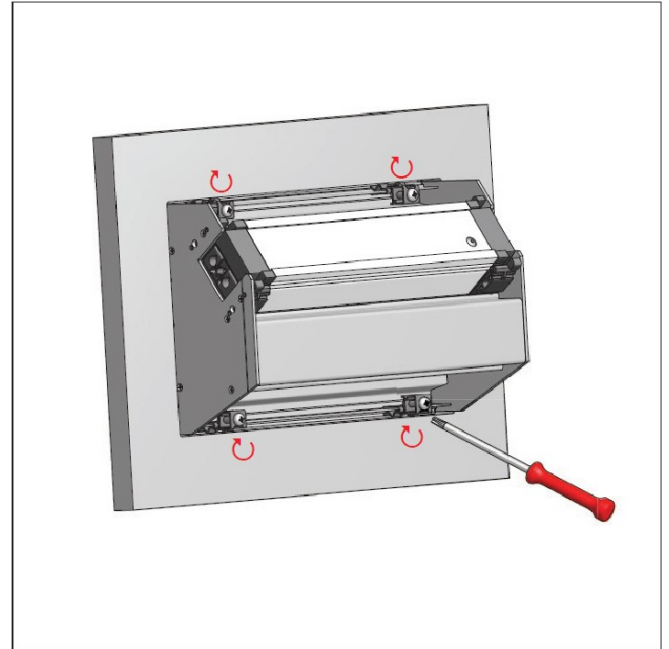

Tisch-Ausschnittmaße / Table cut-out dimensions

	A	B	C	D	E
M	170mm	271mm	284,6mm	182,4mm	ca. 105mm
XXL	170mm	452mm	466,1mm	182,4mm	ca. 105mm

Achtung: Toleranz für alle A-/B-Maße = + 0,50mm

Attention: Tolerance for all A-/B-dimensions = + 0,50mm

Ausschnitt für flächenbündige
Version dem Produkt anpassen
Eckenradius 5mm

Adapt table section to product for
flush-mounted version
radius 5mm

DE Montageanleitung

EN Mounting instructions

FR Instructions de montage