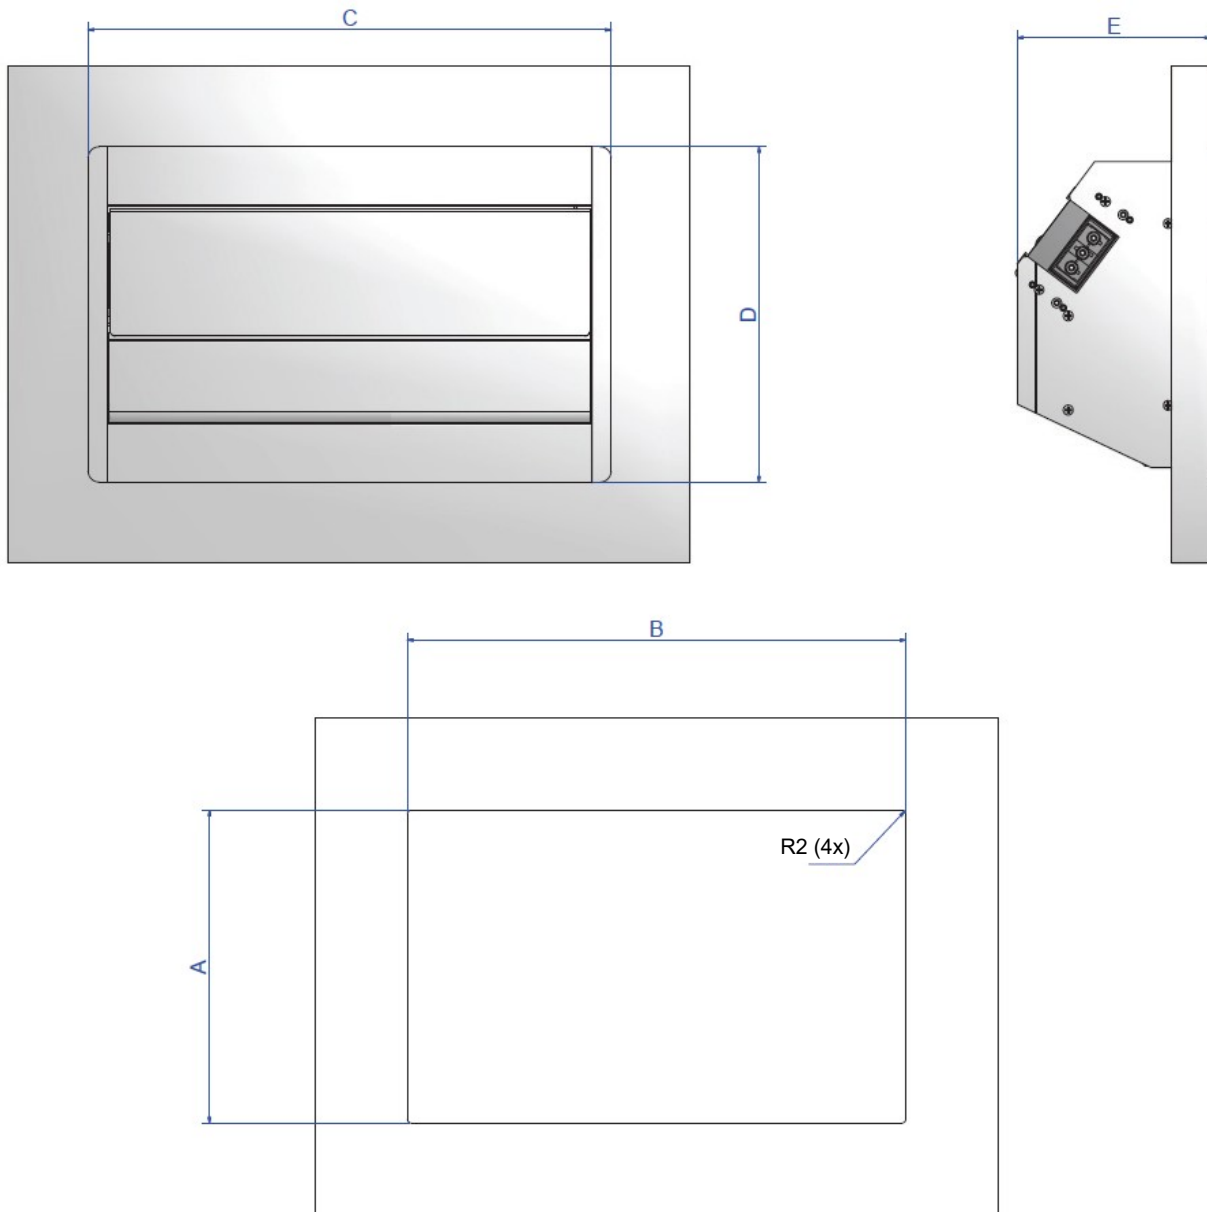

Tisch-Ausschnittmaße / Table cut-out dimensions

	A	B	C	D	E
M	170mm	271mm	284,6mm	182,4mm	ca. 105mm
XXL	170mm	452mm	466,1mm	182,4mm	ca. 105mm

Achtung: Toleranz für alle A-/B-Maße = + 0,50mm

Attention: Tolerance for all A-/B-dimensions = + 0,50mm

Ausschnitt für flächenbündige
Version dem Produkt anpassen
Eckenradius 5mm

Adapt table section to product for
flush-mounted version
radius 5mm

DE Montageanleitung

EN Mounting instructions

FR Instructions de montage

Ausschnittmaße Unterseite Tischplatte
Cut out underside of the tabletop

Tischplatte ohne Schräge für Conference 4 - fach
Tableplate without bevel for Conference 4 - ways

Tischplatte mit Schräge für Conference 4 - fach
Tableplate with bevel for Conference 4 - ways