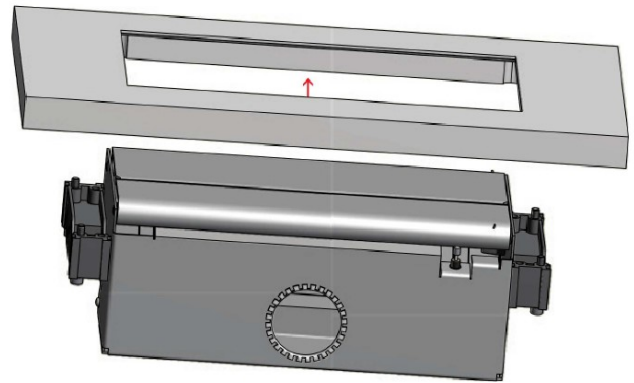

Ausschnitt für flächenbündige
Version dem Produkt anpassen
Eckenradius 5mm

Adapt table section to product for
flush-mounted version
radius 5mm

DE Montageanleitung

EN Mounting instructions

FR Instructions de montage

ES Instrucciones de montaje

RO Instrucțiuni de montare

IT Istruzioni per l'installazione

1.

2.

3.

4.

Plattenstärke / Plate thickness	G	W	X	Plattenstärke / Plate thickness	G	W	X
11mm	1	6	II	26mm	2	3	I
12mm	1	6	I	29mm	2	3	II
15mm	1	5	II	30mm	2	3	I
16mm	1	5	I	31mm	1	1	II
17mm	2	6	II	32mm	1	1	I
18mm	2	6	I	33mm	2	2	II
19mm	2	4	II	34mm	2	2	I
20mm	1	4	I	35mm	3	3	II
21mm	2	5	II	36mm	3	3	I
22mm	2	5	I	37mm	2	1	II
23mm	1	3	II	38mm	2	1	I
24mm	1	3	I	39mm	3	2	II
25mm	2	4	II	40mm	3	2	I
26mm	2	4	I	43mm	3	1	II
27mm	1	2	II	44mm	3	1	I

Ausschnittmaße Unterseite Tischplatte
Cut out underside of the tabletop

Tischplatte ohne Schräge für Conference 4 - fach
Tableplate without bevel for Conference 4 - ways

Tischplatte mit Schräge für Conference 4 - fach
Tableplate with bevel for Conference 4 - ways

www.bachmann.com			Produkt / Bezeichnung / Title:		
Gezeichnet Drawn by	Datum 22.02.2012	Name Tina Laible	Conference	Einbaurahmen Rahmenlos / Unter-tisch-einbau	/ frame less / under table mounting
Kontrolliert checked by	03.04.2012	Christian Heller			
Freigabe Approval	13.04.2012	Jens Matheis			
BACH MANN			Zeichnungs Nr. / Drawing No: B0570303BA67		Rev.: 03
			Jede Form der unbefugten Nutzung, Veröffentlichung, des Kopierens oder der Offenlegung des Inhalts ist nicht gestattet. Any form of unauthorized use, publication, copying or disclosure of the content is prohibited		