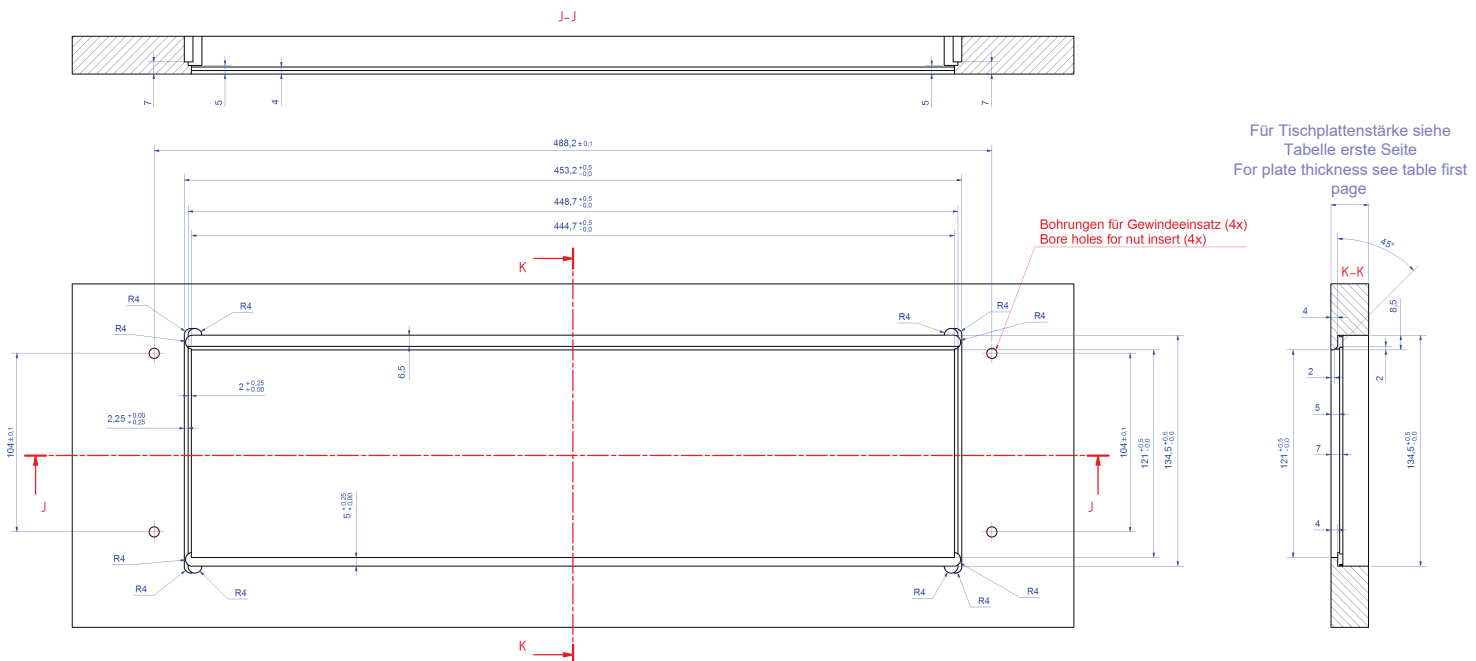

Montageanleitung / Assembly instruction

www.bachmann.com			Produkt / Bezeichnung / Title:	
Gezeichnet Drawn by	Datum 22.02.2012	Name Tina Laible	Conference Einbaurahmen Rahmenlos / frame less Untertischeinbau / under table mounting	
Kontrolliert/ checked by	03.04.2012	Christian Heller		
Freigabe / Approval	13.04.2012	Jens Matheis		
BACH MANN			Zeichnungs Nr. / Drawing No: B0570303BA67	
			Rev.: 03	
Jede Form der unbefugten Nutzung, Veröffentlichung, des Kopierens oder der Offenlegung des Inhalts ist nicht gestattet. Any form of unauthorized use, publication, copying or disclosure of the content is prohibited