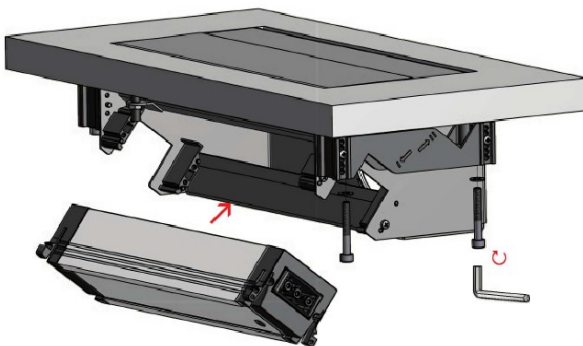

Ausschnitt für flächenbündige
Version dem Produkt anpassen
Eckenradius 5mm

Adapt table section to product for
flush-mounted version
radius 5mm

DE Montageanleitung

EN Mounting instructions

FR Instructions de montage

ES Instrucciones de montaje

RO Instrucțiuni de montare

IT Istruzioni per l'installazione

1.

2.

3.

4.

Plattenstärke / Plate thickness	G	W	X	Plattenstärke / Plate thickness	G	W	X
11mm	1	6	II	26mm	2	3	I
12mm	1	6	I	29mm	2	3	II
15mm	1	5	II	30mm	2	3	I
16mm	1	5	I	31mm	1	1	II
17mm	2	6	II	32mm	1	1	I
18mm	2	6	I	33mm	2	2	II
19mm	2	4	II	34mm	2	2	I
20mm	1	4	I	35mm	3	3	II
21mm	2	5	II	36mm	3	3	I
22mm	2	5	I	37mm	2	1	II
23mm	1	3	II	38mm	2	1	I
24mm	1	3	I	39mm	3	2	II
25mm	2	4	II	40mm	3	2	I
26mm	2	4	I	43mm	3	1	II
27mm	1	2	II	44mm	3	1	I

Ausschnittmaße Unterseite Tischplatte
Cut out underside of the tabletop

Tischplatte ohne Schräge für Conference 4 - fach
Tableplate without bevel for Conference 4 - ways

Tischplatte mit Schräge für Conference 4 - fach
Tableplate with bevel for Conference 4 - ways

www.bachmann.com			Produkt / Bezeichnung / Title:		
Gezeichnet Drawn by	Datum 22.02.2012	Name Tina Laible	Conference	Einbaurahmen Rahmenlos / Unter-tisch-einbau	/ frame less / under table mounting
Kontrolliert checked by	03.04.2012	Christian Heller			
Freigabe Approval	13.04.2012	Jens Matheis			
BACH MANN			Zeichnungs Nr. / Drawing No: B0570303BA67		Rev.: 03
			Jede Form der unbefugten Nutzung, Veröffentlichung, des Kopierens oder der Offenlegung des Inhalts ist nicht gestattet. Any form of unauthorized use, publication, copying or disclosure of the content is prohibited		