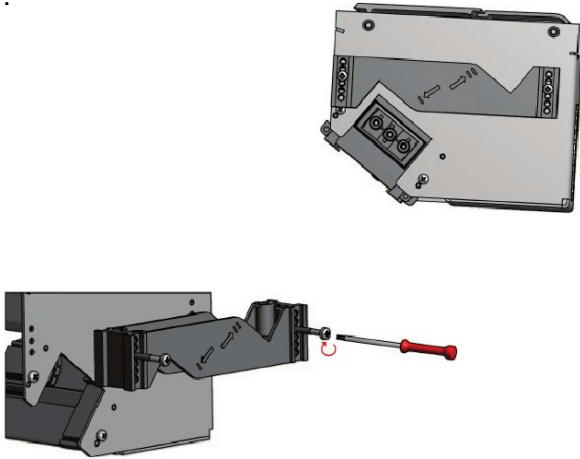

DE Montageanleitung

EN Mounting instructions

FR Instructions de montage

ES Instrucciones de montaje

RO Instrucțiuni de montare

IT Istruzioni per l'installazione

1.