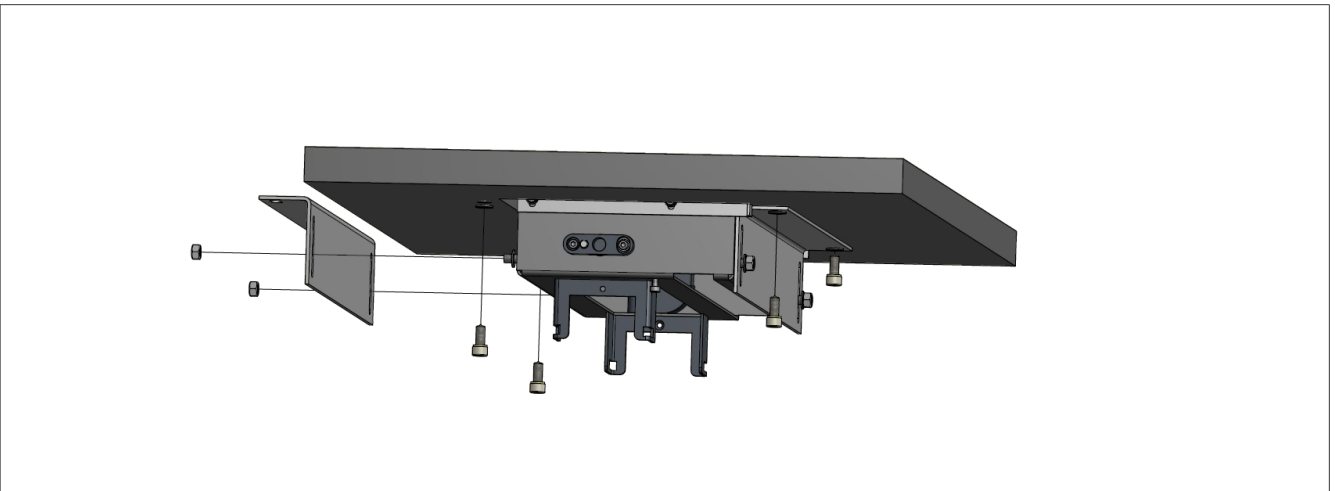

Achtung: Toleranz für alle A-/B-Maße = + 0,50mm
Attention: Tolerance for all A-/B-dimensions = + 0,50mm

Ausschnitt für flächenbündige
Version dem Produkt anpassen
Eckenradius 5mm

Adapt table section to product for
flush-mounted version
radius 5mm

2.

3.

Tisch-Ausschnittmaße / Table cut-out dimensions

Asymmetrisch / asymmetrical	A	B	C	D	E	F	G	H
6-fach / 6-way	427mm	145mm	ca. 110,00mm	437,6mm	162mm	270mm	169mm	78,55mm

Achtung: Toleranz für alle A-/B-Maße = + 0,50mm
Attention: Tolerance for all A-/B-dimensions = + 0,50mm

Ausschnitt für flächenbündige
Version dem Produkt anpassen
Eckenradius 5mm

Adapt table section to product for
flush-mounted version
radius 5mm

TOP FRAME

DE Montageanleitung
EN Mounting instructions
FR Instructions de montage