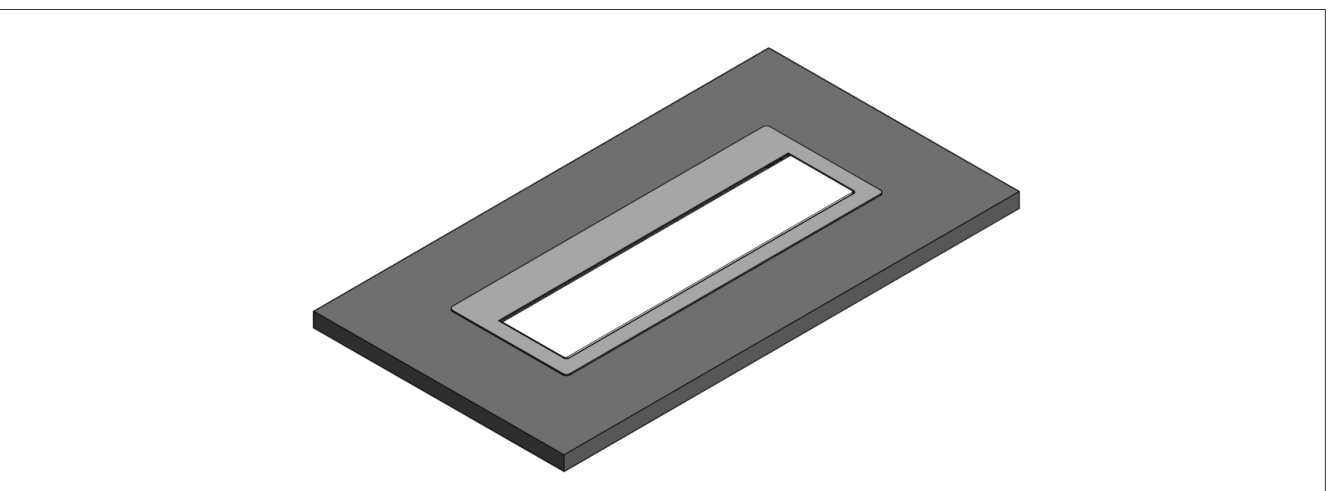

Achtung: Toleranz für alle A-/B-Maße = + 0,50mm
Attention: Tolerance for all A-/B-dimensions = + 0,50mm

Ausschnitt für flächenbündige
Version dem Produkt anpassen
Eckenradius 5mm

Adapt table section to product for
flush-mounted version
radius 5mm

2.

3.

Tisch-Ausschnittmaße / Table cut-out dimensions

Asymmetrisch / asymmetrical	A	B	C	D	E	F	G	H
6-fach / 6-way	427mm	145mm	ca. 110,00mm	437,6mm	162mm	270mm	169mm	78,55mm

Achtung: Toleranz für alle A-/B-Maße = + 0,50mm
Attention: Tolerance for all A-/B-dimensions = + 0,50mm

Ausschnitt für flächenbündige
Version dem Produkt anpassen
Eckenradius 5mm

Adapt table section to product for
flush-mounted version
radius 5mm

TOP FRAME

DE Montageanleitung
EN Mounting instructions
FR Instructions de montage