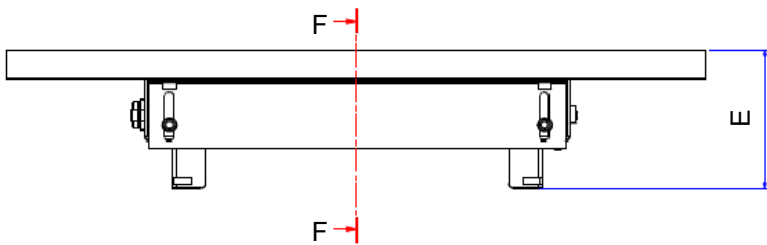

Tisch-Ausschnittmaße / Table cut-out dimensions

	A	B	C	D	E
M	16,5mm	270mm	303mm	327mm	ca. 110mm
XXL	107,75mm	270mm	485,5mm	509,5mm	ca. 110mm