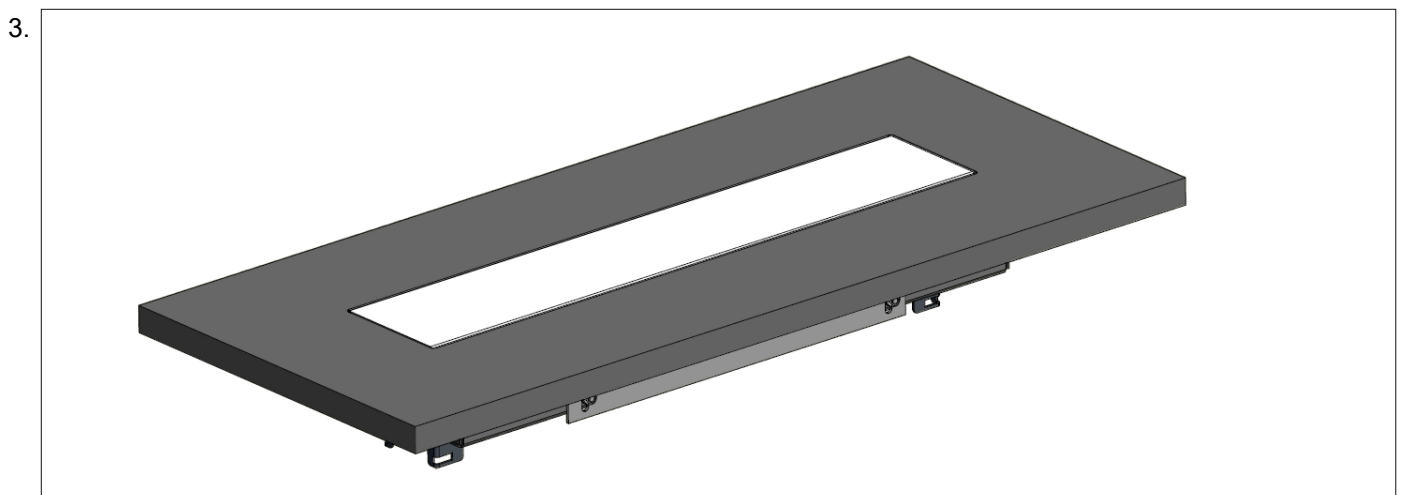

TOP FRAME

DE Montageanleitung
EN Mounting instructions
FR Instructions de montage

ES Instrucciones de montaje
RO Instrucțiuni de montare
IT Istruzioni per l'installazione