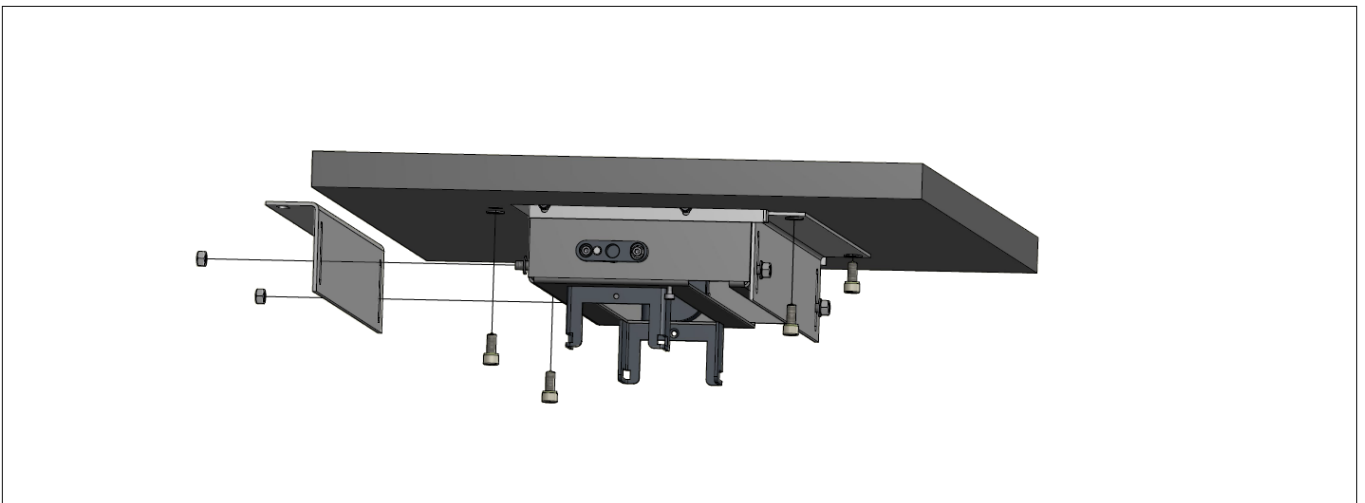

2.

3.

Tisch-Ausschnittmaße / Table cut-out dimensions

Asymmetrisch / asymmetrical	A	B	C	D	E	F	G	H
M	330mm	145mm	ca. 110,00mm	340,5mm	162mm	270mm	169mm	30mm
XXL	512,5mm	145mm	ca. 110,00mm	523mm	162mm	270mm	169mm	121,25mm
Symmetrisch / symmetrical								
M	330mm	145mm	ca. 110,00mm	400,5mm	192mm	270mm	169mm	30mm
XXL	512,5mm	145mm	ca. 110,00mm	583mm	192mm	270mm	169mm	121,25mm

Achtung: Toleranz für alle A-/B-Maße = + 0,50mm
Attention: Tolerance for all A-/B-dimensions = + 0,50mm

Ausschnitt für flächenbündige
Version dem Produkt anpassen
Eckenradius 5mm

Adapt table section to product for
flush-mounted version
radius 5mm

Ausschnitt für flächenbündige
Version dem Produkt anpassen
Eckenradius 5mm

Adapt table section to product for
flush-mounted version
radius 5mm

TOP FRAME

DE Montageanleitung
EN Mounting instructions
FR Instructions de montage