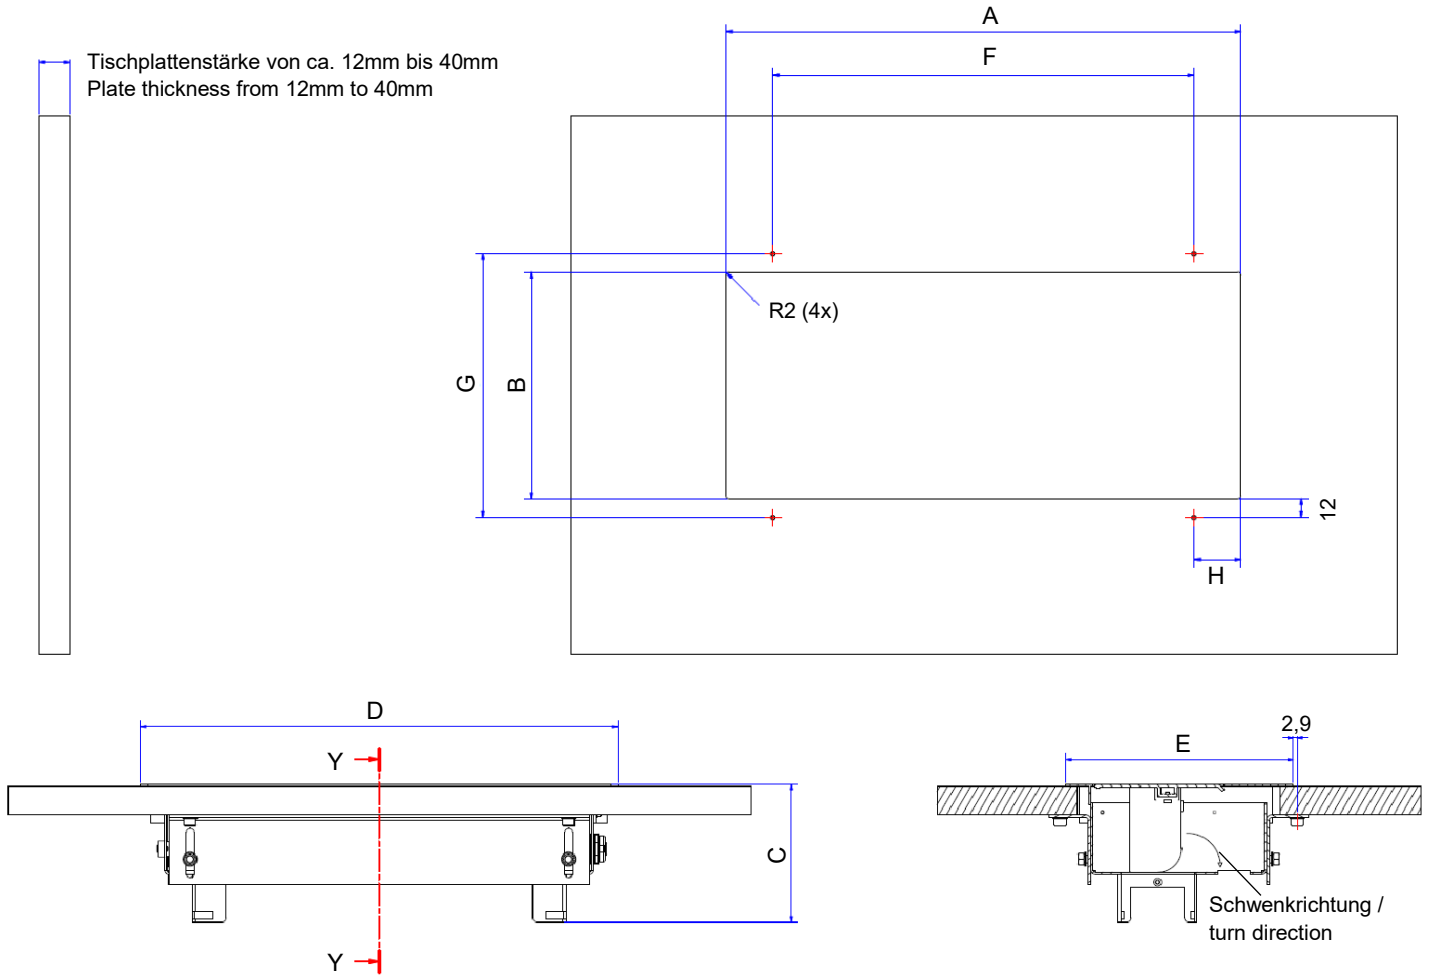

2.

3.

Tisch-Ausschnittmaße / Table cut-out dimensions

Asymmetrisch / asymmetrical	A	B	C	D	E	F	G	H
M	330mm	145mm	ca. 110,00mm	340,5mm	162mm	270mm	169mm	30mm
XXL	512,5mm	145mm	ca. 110,00mm	523mm	162mm	270mm	169mm	121,25mm
Symmetrisch / symmetrical								
M	330mm	145mm	ca. 110,00mm	400,5mm	192mm	270mm	169mm	30mm
XXL	512,5mm	145mm	ca. 110,00mm	583mm	192mm	270mm	169mm	121,25mm

Achtung: Toleranz für alle A-/B-Maße = + 0,50mm
Attention: Tolerance for all A-/B-dimensions = + 0,50mm

Ausschnitt für flächenbündige
Version dem Produkt anpassen
Eckenradius 5mm

Adapt table section to product for
flush-mounted version
radius 5mm

2.

3.

Tisch-Ausschnittmaße / Table cut-out dimensions

Asymmetrisch / asymmetrical	A	B	C	D	E	F	G	H
6-fach / 6-way	427mm	145mm	ca. 110,00mm	437,6mm	162mm	270mm	169mm	78,55mm

Achtung: Toleranz für alle A-/B-Maße = + 0,50mm
Attention: Tolerance for all A-/B-dimensions = + 0,50mm

Ausschnitt für flächenbündige
Version dem Produkt anpassen
Eckenradius 5mm

Adapt table section to product for
flush-mounted version
radius 5mm

TOP FRAME

DE Montageanleitung
EN Mounting instructions
FR Instructions de montage