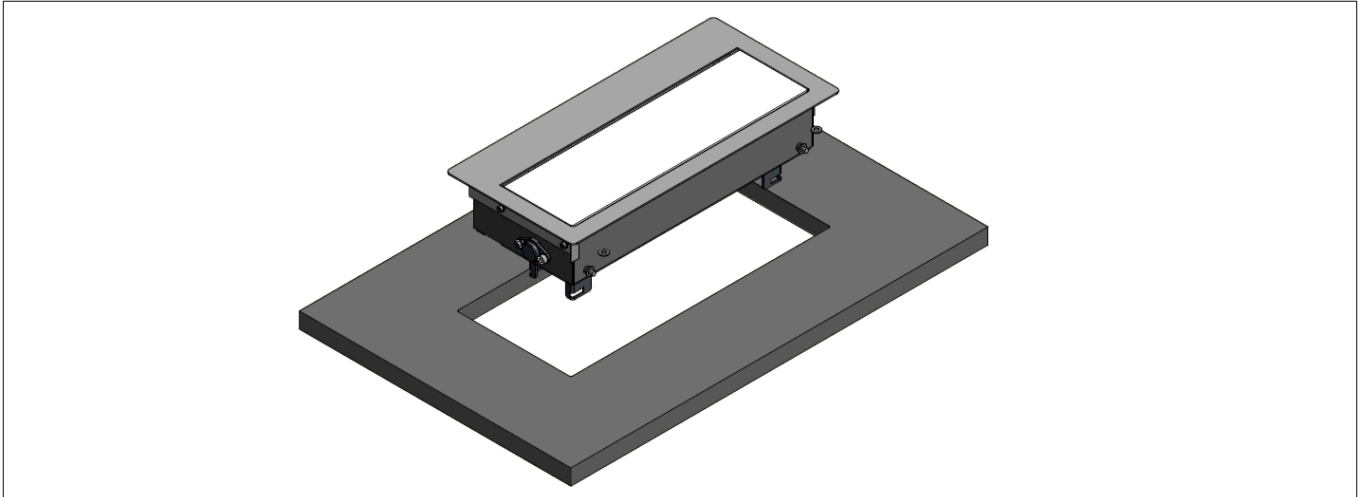

2.

3.

Tisch-Ausschnittmaße / Table cut-out dimensions

Asymmetrisch / asymmetrical	A	B	C	D	E	F	G	H
M	330mm	145mm	ca. 110,00mm	340,5mm	162mm	270mm	169mm	30mm
XXL	512,5mm	145mm	ca. 110,00mm	523mm	162mm	270mm	169mm	121,25mm
Symmetrisch / symmetrical								
M	330mm	145mm	ca. 110,00mm	400,5mm	192mm	270mm	169mm	30mm
XXL	512,5mm	145mm	ca. 110,00mm	583mm	192mm	270mm	169mm	121,25mm

Achtung: Toleranz für alle A-/B-Maße = + 0,50mm
Attention: Tolerance for all A-/B-dimensions = + 0,50mm

Ausschnitt für flächenbündige
Version dem Produkt anpassen
Eckenradius 5mm

Adapt table section to product for
flush-mounted version
radius 5mm

Ausschnitt für flächenbündige
Version dem Produkt anpassen
Eckenradius 5mm

Adapt table section to product for
flush-mounted version
radius 5mm

TOP FRAME

DE Montageanleitung
EN Mounting instructions
FR Instructions de montage