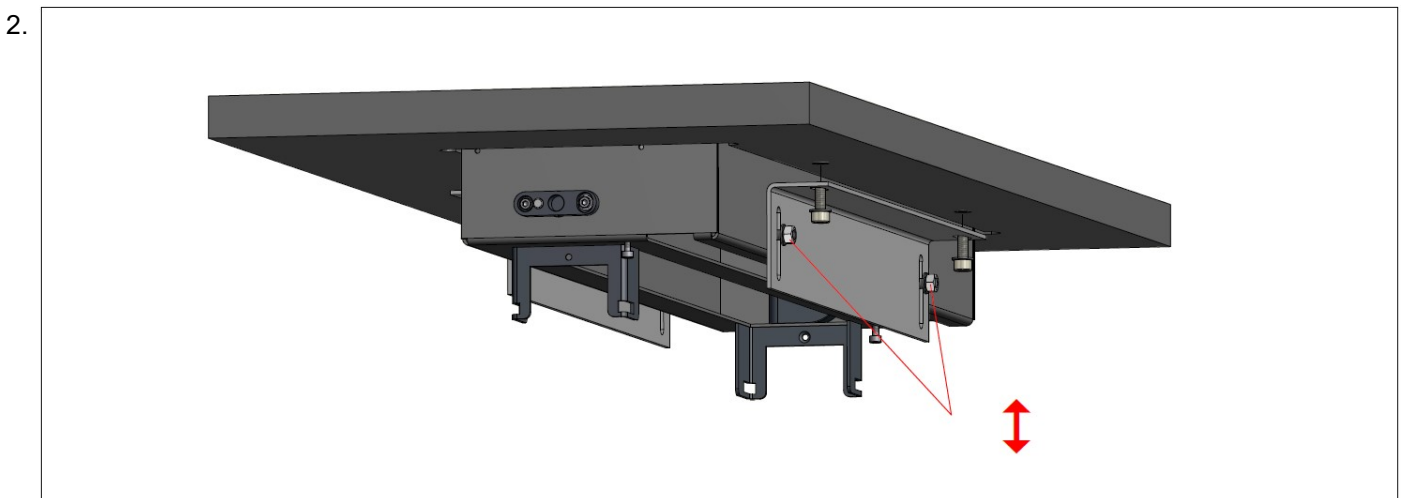

TOP FRAME

DE Montageanleitung
EN Mounting instructions
FR Instructions de montage

ES Instrucciones de montaje
RO Instrucțiuni de montare
IT Istruzioni per l'installazione