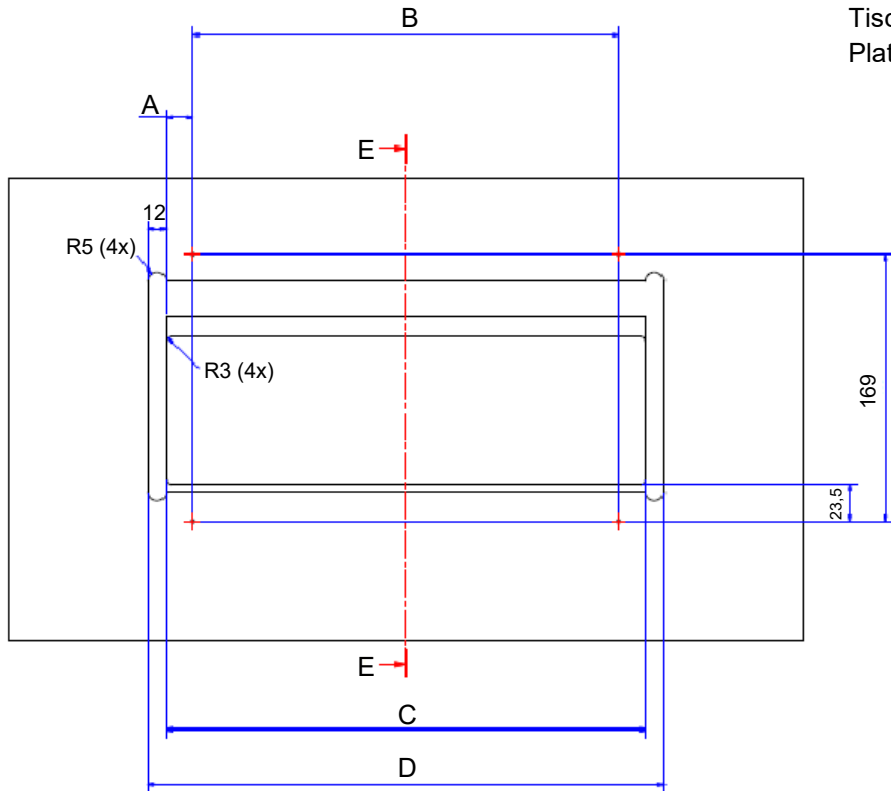

2.

3.

Tisch-Ausschnittmaße / Table cut-out dimensions

Asymmetrisch / asymmetrical	A	B	C	D	E	F	G	H
6-fach / 6-way	427mm	145mm	ca. 110,00mm	437,6mm	162mm	270mm	169mm	78,55mm

Achtung: Toleranz für alle A-/B-Maße = + 0,50mm
Attention: Tolerance for all A-/B-dimensions = + 0,50mm

Ausschnitt für flächenbündige
Version dem Produkt anpassen
Eckenradius 5mm

Adapt table section to product for
flush-mounted version
radius 5mm

TOP FRAME

DE Montageanleitung
EN Mounting instructions
FR Instructions de montage

ES Instrucciones de montaje
RO Instrucțiuni de montare
IT Istruzioni per l'installazione

Tischplattenstärke von ca. 12mm bis 40mm
Plate thickness from 12mm to 40mm

Tisch-Ausschnittmaße / Table cut-out dimensions

	A	B	C	D	E
M	16,5mm	270mm	303mm	327mm	ca. 110mm
XXL	107,75mm	270mm	485,5mm	509,5mm	ca. 110mm