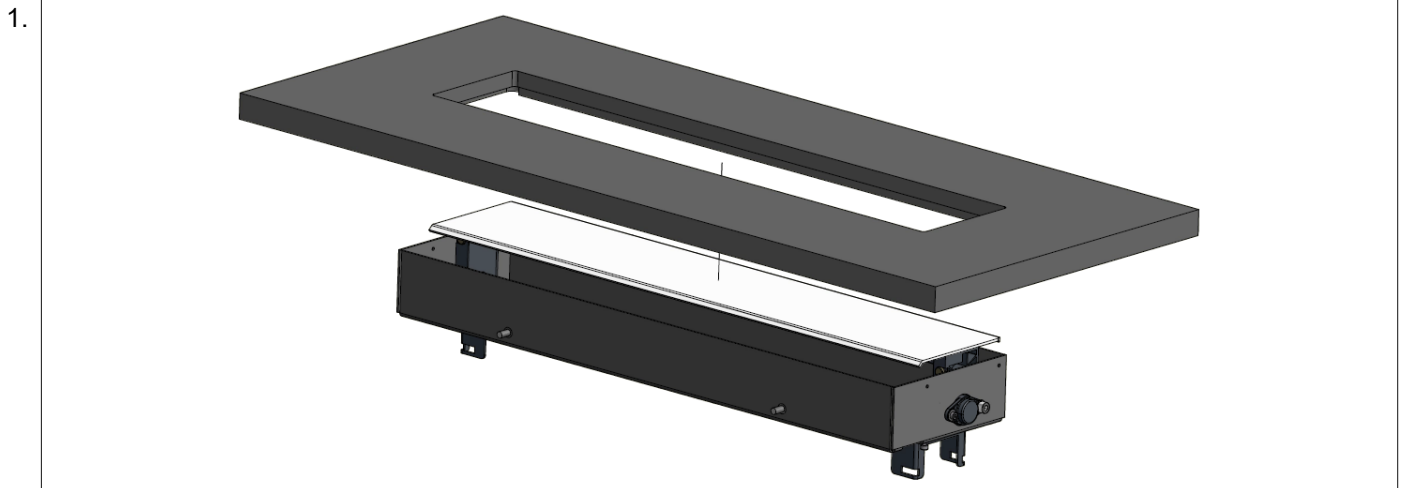

TOP FRAME

DE Montageanleitung
EN Mounting instructions
FR Instructions de montage

ES Instrucciones de montaje
RO Instrucțiuni de montare
IT Istruzioni per l'installazione