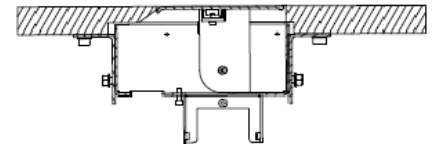

2.

3.

Tisch-Ausschnittmaße / Table cut-out dimensions

Asymmetrisch / asymmetrical	A	B	C	D	E	F	G	H
6-fach / 6-way	427mm	145mm	ca. 110,00mm	437,6mm	162mm	270mm	169mm	78,55mm

Achtung: Toleranz für alle A-/B-Maße = + 0,50mm
Attention: Tolerance for all A-/B-dimensions = + 0,50mm

Ausschnitt für flächenbündige
Version dem Produkt anpassen
Eckenradius 5mm

Adapt table section to product for
flush-mounted version
radius 5mm

TOP FRAME

DE Montageanleitung
EN Mounting instructions
FR Instructions de montage

ES Instrucciones de montaje
RO Instrucțiuni de montare
IT Istruzioni per l'installazione

Tischplattenstärke von ca. 12mm bis 40mm
Plate thickness from 12mm to 40mm

Tisch-Ausschnittmaße / Table cut-out dimensions