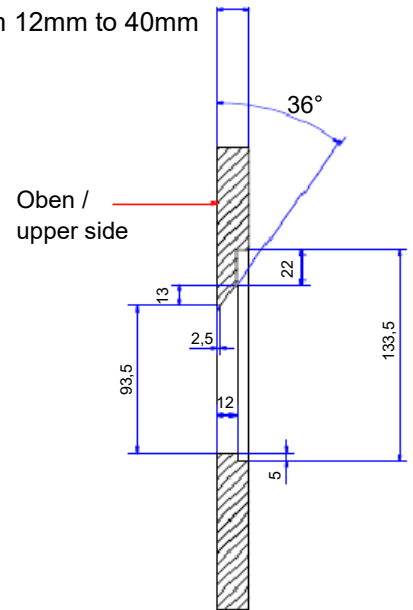

2.

3.

Tisch-Ausschnittmaße / Table cut-out dimensions

Asymmetrisch / asymmetrical	A	B	C	D	E	F	G	H
6-fach / 6-way	427mm	145mm	ca. 110,00mm	437,6mm	162mm	270mm	169mm	78,55mm

Achtung: Toleranz für alle A-/B-Maße = + 0,50mm
Attention: Tolerance for all A-/B-dimensions = + 0,50mm

Ausschnitt für flächenbündige
Version dem Produkt anpassen
Eckenradius 5mm

Adapt table section to product for
flush-mounted version
radius 5mm

TOP FRAME

DE Montageanleitung
EN Mounting instructions
FR Instructions de montage

ES Instrucciones de montaje
RO Instrucțiuni de montare
IT Istruzioni per l'installazione

Tischplattenstärke von ca. 12mm bis 40mm
Plate thickness from 12mm to 40mm

Tisch-Ausschnittmaße / Table cut-out dimensions

	A	B	C	D	E
M	16,5mm	270mm	303mm	327mm	ca. 110mm
XXL	107,75mm	270mm	485,5mm	509,5mm	ca. 110mm