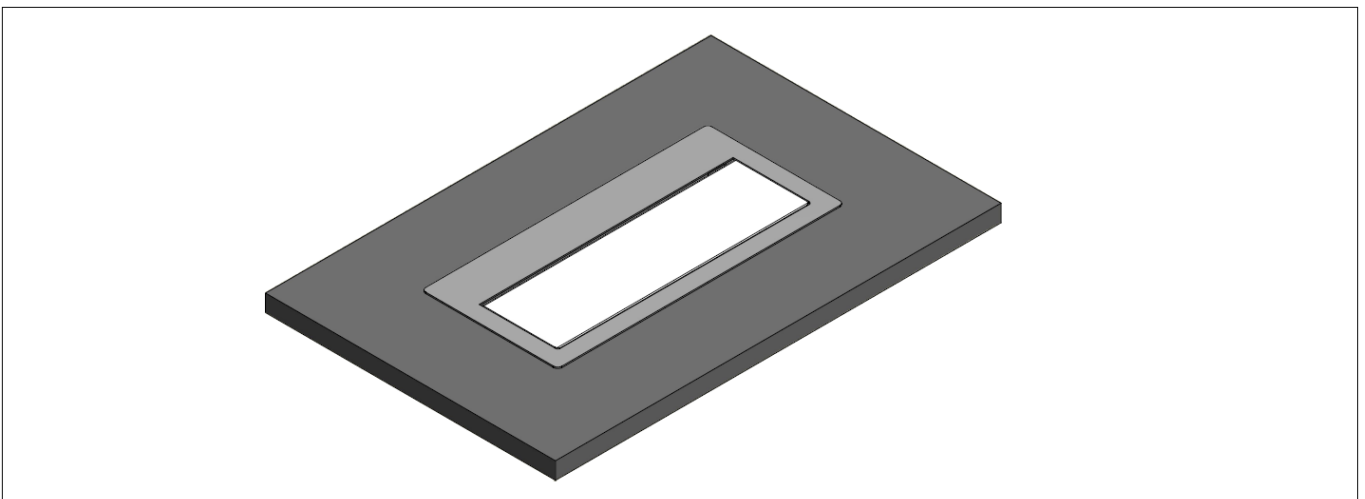

2.

3.

Tisch-Ausschnittmaße / Table cut-out dimensions

Asymmetrisch / asymmetrical	A	B	C	D	E	F	G	H
M	330mm	145mm	ca. 110,00mm	340,5mm	162mm	270mm	169mm	30mm
XXL	512,5mm	145mm	ca. 110,00mm	523mm	162mm	270mm	169mm	121,25mm
Symmetrisch / symmetrical								
M	330mm	145mm	ca. 110,00mm	400,5mm	192mm	270mm	169mm	30mm
XXL	512,5mm	145mm	ca. 110,00mm	583mm	192mm	270mm	169mm	121,25mm

Achtung: Toleranz für alle A-/B-Maße = + 0,50mm
Attention: Tolerance for all A-/B-dimensions = + 0,50mm

Ausschnitt für flächenbündige
Version dem Produkt anpassen
Eckenradius 5mm

Adapt table section to product for
flush-mounted version
radius 5mm

Ausschnitt für flächenbündige
Version dem Produkt anpassen
Eckenradius 5mm

Adapt table section to product for
flush-mounted version
radius 5mm

TOP FRAME

DE Montageanleitung
EN Mounting instructions
FR Instructions de montage