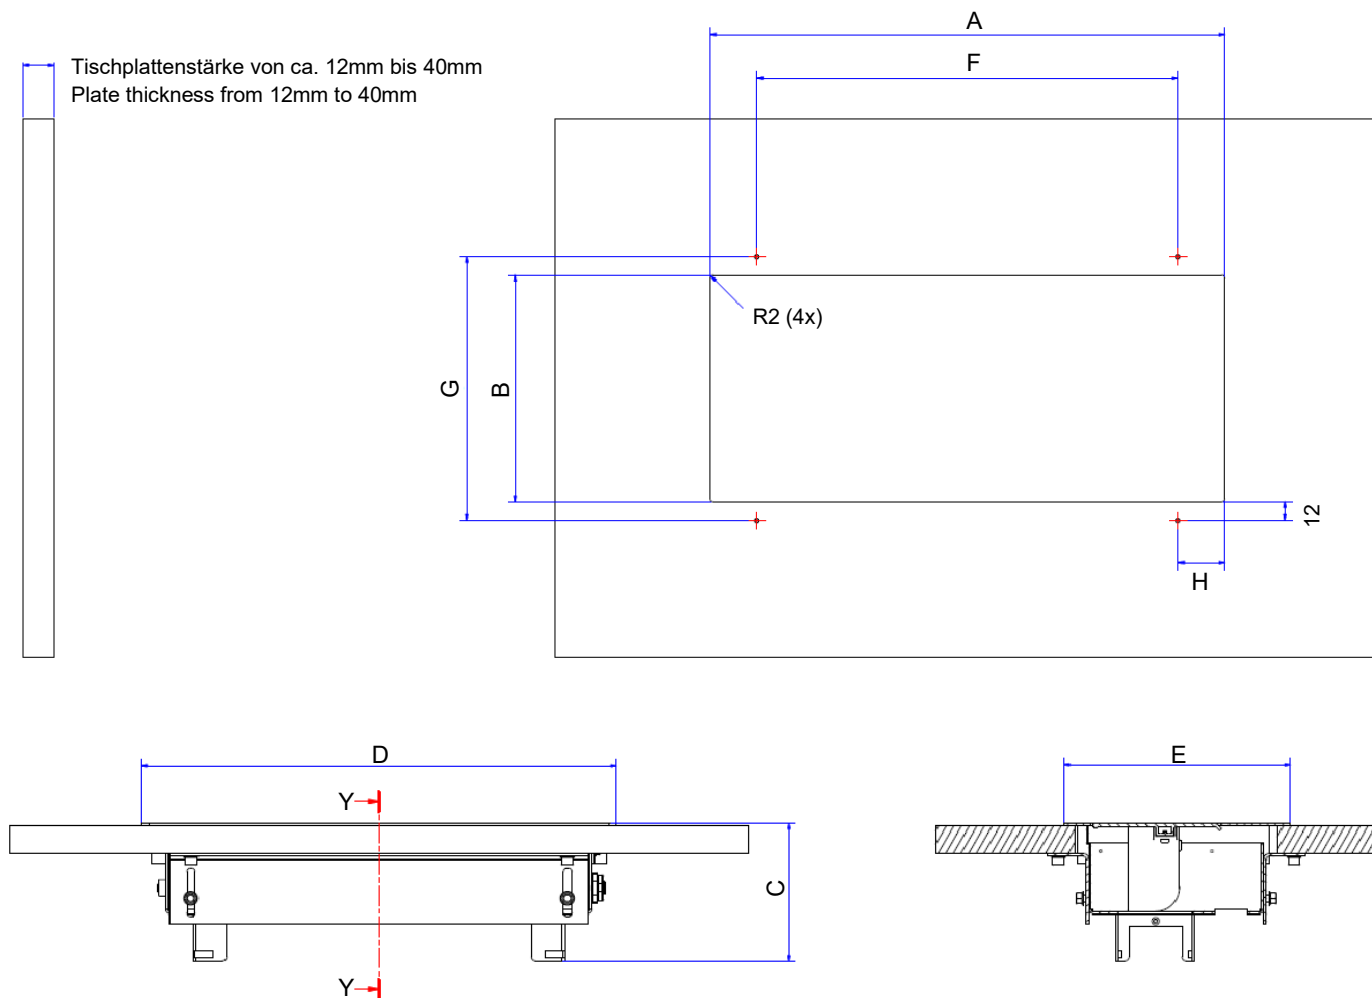

Achtung: Toleranz für alle A-/B-Maße = + 0,50mm
Attention: Tolerance for all A-/B-dimensions = + 0,50mm

Ausschnitt für flächenbündige
Version dem Produkt anpassen
Eckenradius 5mm

Adapt table section to product for
flush-mounted version
radius 5mm

2.

3.

Tisch-Ausschnittmaße / Table cut-out dimensions

Asymmetrisch / asymmetrical	A	B	C	D	E	F	G	H
6-fach / 6-way	427mm	145mm	ca. 110,00mm	437,6mm	162mm	270mm	169mm	78,55mm

Achtung: Toleranz für alle A-/B-Maße = + 0,50mm
Attention: Tolerance for all A-/B-dimensions = + 0,50mm

Ausschnitt für flächenbündige
Version dem Produkt anpassen
Eckenradius 5mm

Adapt table section to product for
flush-mounted version
radius 5mm

TOP FRAME

DE Montageanleitung
EN Mounting instructions
FR Instructions de montage

	A	B	C	D	E
M	16,5mm	270mm	303mm	327mm	ca. 110mm
XXL	107,75mm	270mm	485,5mm	509,5mm	ca. 110mm