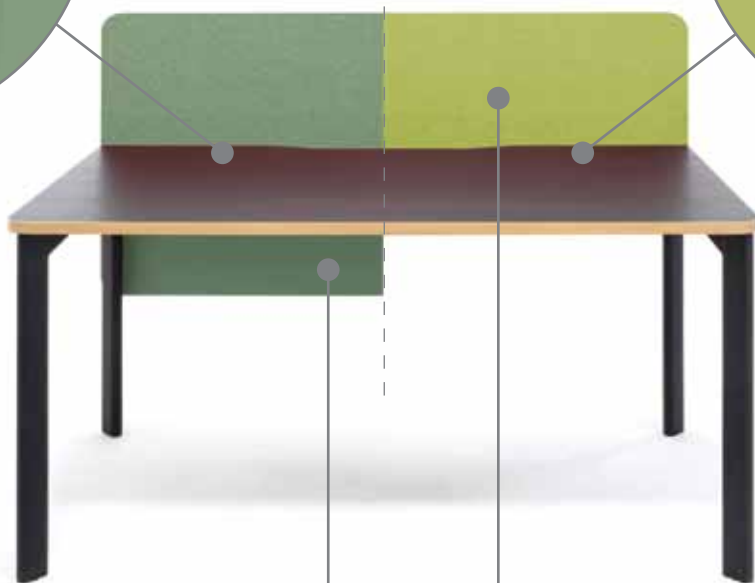

Настольные экраны и передние панели

Для установки экранов Involux используется усиленный уголок с двумя ребрами жесткости. Это позволяет при необходимости увеличивать как высоту, так и наполнение экранов по запросу клиента.

Экраны S крепятся на стандартные уголки, предельно допустимая нагрузка на них меньше.

К усиленному уголку можно дополнительно закрепить ДСП кабель-канал