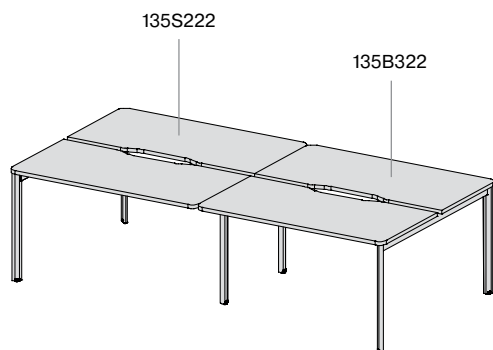

бенч на 4 рабочих места на ПРЯМЫХ опорах с опорными тумбами, глубина 68см		артикул	размер, см
		135S4□0	236 x 141 x 75,5
		135S4□1	276 x 141 x 75,5
		135S4□2	316 x 141 x 75,5

бенч на 4 рабочих места на ПРЯМЫХ опорах с опорными тумбами, глубина 78см		артикул	размер, см
		135S4□0	236 x 161 x 75,5
		135S4□1	276 x 161 x 75,5
		135S4□2	316 x 161 x 75,5

ПРИМЕРЫ КОМПЛЕКТАЦИИ БЕНЧЕЙ НА ПРЯМЫХ ОПОРАХ