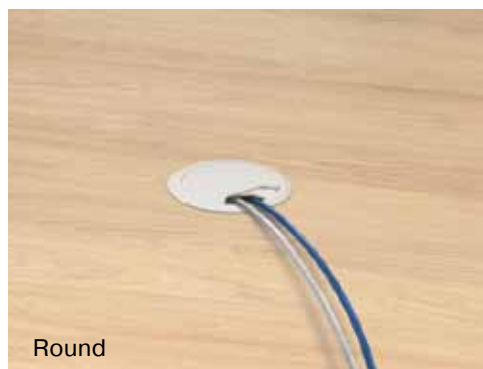

кабель-канал для стола, ДСП, ширина 14 см	артикул	размер, см
	135P080	69 x 14 x 12

кабель-канал для стола	артикул	размер, см
	SK-0140	120 x 12 x 10

кабель-канал вертикальный пластиковый	артикул	размер, см
	010.120	h67-75

пластиковая заглушка Round, белая/серебристая	артикул	размер, см
	010.161	8,8 x 8,8

пластиковая заглушка GMT, цвет серый, белый	артикул	размер, см
	010.121	9,4 x 9,4

металлическая заглушка, цвет черный	артикул	размер, см
	362-80 BL	8 x 8

пластиковый держатель Grip, цвет серебристый	артикул	размер, см
	010.010	9,2 x 6,5

кабель-канал для бенча, ДСП, ширина 35 см	артикул	размер, см
	135P081	69 x 35 x 12

кабель-канал для бенча	артикул	размер, см
	SKZ-0140	120 x 18 x 10

полка для CPU	артикул	размер, см
	135P070	40 x 27 x 48

Pix body одна силовая розетка, цвет черный+белый	артикул	размер, см
	926.000	5 x 5

рамка Siso с лотком	артикул	размер, см
	25.20.349-1 + 25.20.344-0	27,4 x 12

электрический блок Step (3 силовые) + питающий кабель 1,5 м	артикул	размер, см
	336.039 + 375.000	5 x 4,5 x 22