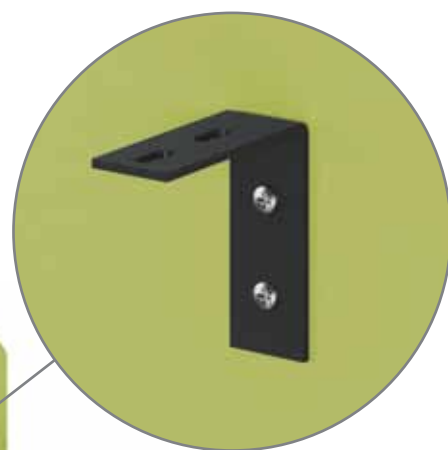

Настольные экраны и передние панели

Для установки экранов Involux используется усиленный уголок с двумя ребрами жесткости. Это позволяет при необходимости увеличивать как высоту, так и наполнение экранов по запросу клиента.

Экраны S крепятся на стандартные уголки, предельно допустимая нагрузка на них меньше.

К усиленному уголку можно дополнительно закрепить ДСП кабель-канал