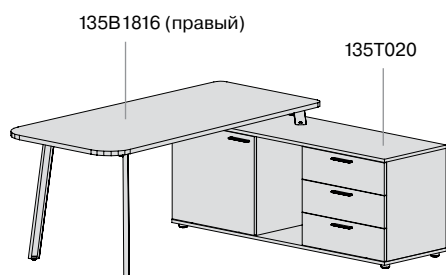

стол на НАКЛОННЫХ опорах глубиной 78 см, столешница с прямыми углами	артикул	размер, см
правые 1	135B16□2	138 x 78 x 75,5
3	135B16□4	158 x 78 x 75,5
	135B16□6	178 x 78 x 75,5
	135B16□8	198 x 78 x 75,5
левые 1	135B16□3	138 x 78 x 75,5
3	135B16□5	158 x 78 x 75,5
	135B16□7	178 x 78 x 75,5
	135B16□9	198 x 78 x 75,5
1 — прямая столешница 3 — столешница с эрго вырезом		

тумба односторонняя универсальная	артикул	размер, см
	135T020	160 x 50 x 63

стол на НАКЛОННЫХ опорах глубиной 78 см	артикул	размер, см
1	135S6□0	118 x 78 x 75,5
3	135S6□1	138 x 78 x 75,5
	135S6□2	158 x 78 x 75,5
	135S6□3	178 x 78 x 75,5
	135S6□4	198 x 78 x 75,5
1 — прямая столешница 3 — столешница с эрго вырезом и щеточкой		

стол на ПРЯМЫХ опорах глубиной 78 см	артикул	размер, см
1	135S1□0	118 x 78 x 75,5
3	135S1□1	138 x 78 x 75,5
	135S1□2	158 x 78 x 75,5
	135S1□3	178 x 78 x 75,5
	135S1□4	198 x 78 x 75,5
1 — прямая столешница 3 — столешница с эрго вырезом и щеточкой		

стол на НАКЛОННЫХ опорах глубиной 78 см, столешница со скругленными углами	артикул	размер, см
правые 1	135B18□4	158 x 78 x 75,5
3	135B18□6	178 x 78 x 75,5
	135B18□8	198 x 78 x 75,5
левые 1	135B18□5	158 x 78 x 75,5
3	135B18□7	178 x 78 x 75,5
	135B18□9	198 x 78 x 75,5
1 — прямая столешница 3 — столешница с эрго вырезом		

приставка	артикул	размер, см
	135B1006	100 x 78 x 75,5

КОМПЛЕКТАЦИЯ РАБОЧЕГО МЕСТА НА ОПОРНОЙ ТУМБЕ