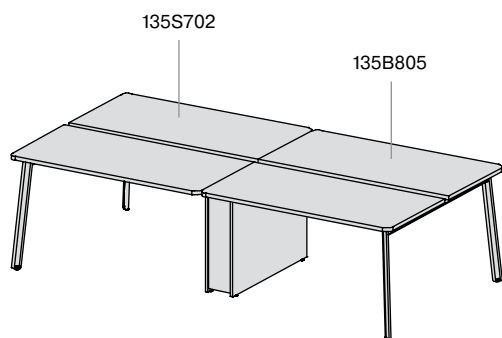

бенч на 4 рабочих места на НАКЛОННЫХ опорах с опорными тумбами, глубина 68см	артикул	размер, см
	135S9□0	236 x 141 x 75,5
	135S9□1	276 x 141 x 75,5
0 — прямая столешница 2 — столешница с эрго вырезом и щеточкой	135S9□2	316 x 141 x 75,5

бенч на 4 рабочих места на НАКЛОННЫХ опорах с опорными тумбами, глубина 78см	артикул	размер, см
	135S9□0	236 x 161 x 75,5
	135S9□1	276 x 161 x 75,5
	135S9□2	316 x 161 x 75,5
1 — прямая столешница 3 — столешница с эрго вырезом и щеточкой 5 — столешница + FLAP		

ПРИМЕРЫ КОМПЛЕКТАЦИИ БЕНЧЕЙ НА НАКЛОННЫХ ОПОРАХ