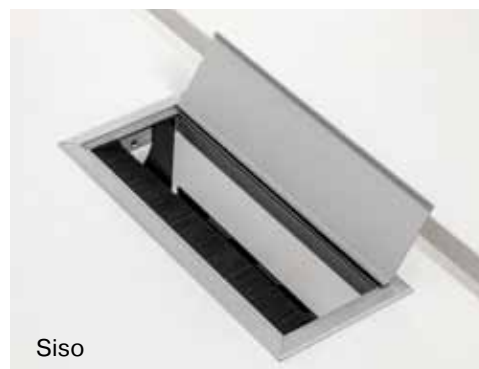

кабель-канал для стола, ДСП, ширина 14 см	артикул	размер, см
	135P080	69 x 14 x 12

кабель-канал для стола	артикул	размер, см
	SK-0140	120 x 12 x 10

кабель-канал вертикальный пластиковый	артикул	размер, см
	010.120	h67-75

пластиковая заглушка Round, белая/серебристая	артикул	размер, см
	010.161	8,8 x 8,8

пластиковая заглушка GMT, цвет серый, белый	артикул	размер, см
	010.121	9,4 x 9,4

металлическая заглушка, цвет черный	артикул	размер, см
	362-80 BL	8 x 8

пластиковый держатель Grip, цвет серебристый	артикул	размер, см
	010.010	9,2 x 6,5

кабель-канал для бенча, ДСП, ширина 35 см	артикул	размер, см
	135P081	69 x 35 x 12

кабель-канал для бенча	артикул	размер, см
	SKZ-0140	120 x 18 x 10

полка для CPU	артикул	размер, см
	135P070	40 x 27 x 48

Pix body одна силовая розетка, цвет черный+белый	артикул	размер, см
	926.000	5 x 5

рамка Siso с лотком	артикул	размер, см
	25.20.349-1 + 25.20.344-0	27,4 x 12

электрический блок Step (3 силовые) + питающий кабель 1,5 м	артикул	размер, см
	336.039 + 375.000	5 x 4,5 x 22