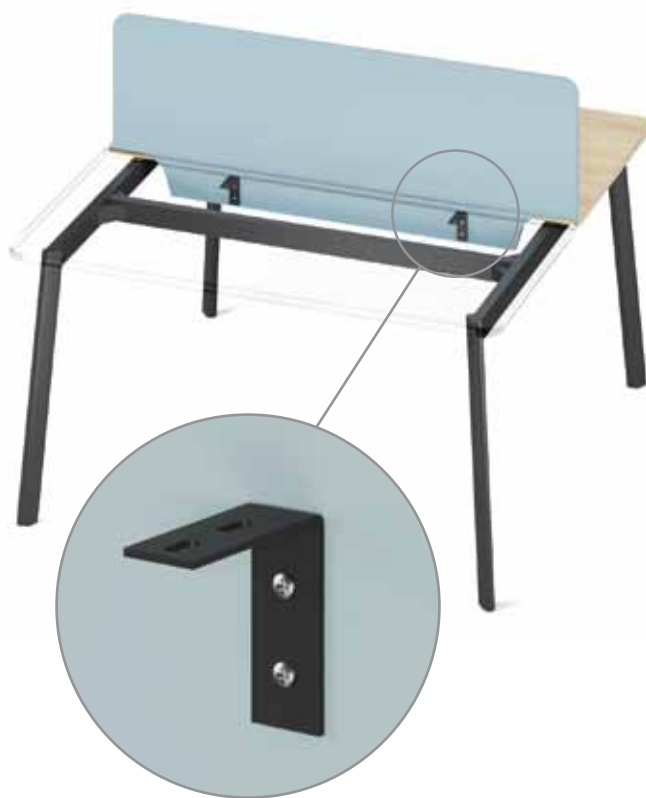

Экраны для бенчей

Экраны Involux для бенча устанавливаются при помощи усиленных кронштейнов, позволяющих очень жестко закрепить экран. Надежность и прочность такого крепления позволяет при необходимости увеличивать высоту и наполнение экрана.

Стандартные уголки, используемые для установки экранов S, имеют меньший предел прочности, поэтому не допускают увеличения высоты экрана и требуют заказа отдельных креплений для любых дополнительных элементов.