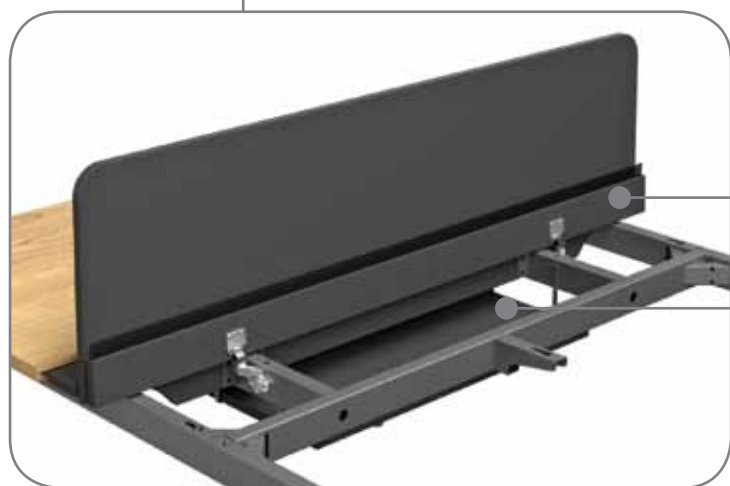

Экраны для бенчей

Экраны Involux для бенча устанавливаются при помощи усиленных кронштейнов, позволяющих очень жестко закрепить экран. Надежность и прочность такого крепления позволяет при необходимости увеличивать высоту и наполнение экрана.

Стандартные уголки, используемые для установки экранов S, имеют меньший предел прочности, поэтому не допускают увеличения высоты экрана и требуют заказа отдельных креплений для любых дополнительных элементов.