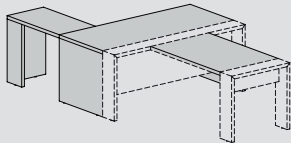

TERRA-LAVA

ЦВЕТОВЫЕ РЕШЕНИЯ
FINISHES

profoffice™

involux

Табак DD