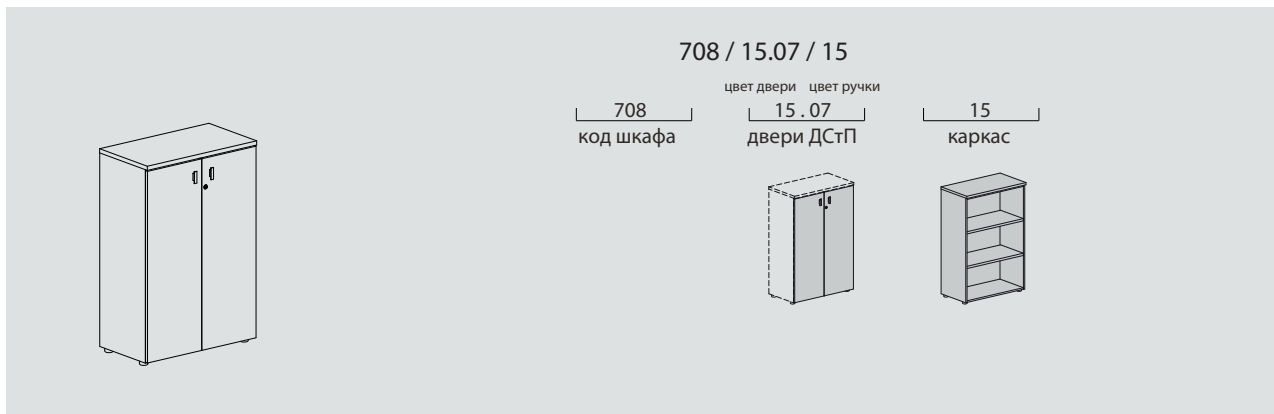

TERRA-LAVA

profoffice™

involux

Кодировка
CODE PATTERNS

Кодировка
CODE PATTERNS

Артикул	Наименование	Размер, мм	Вес брутто, кг	Объем, м.куб	МАЛИ КАПУЧИНО	ТАБАК ГАВАНА
103	 TERRA Стол 180 без одной опоры	1 800x950x755	102,6	0,197	168	246
102	 TERRA Стол 200 без одной опоры	2 000x950x755	111	0,213	186	265
101	 TERRA Стол 220 без одной опоры	2 200x950x755	119,2	0,229	202	285
101 003	 TERRA Опора стола, 1шт	1 800x950x717	28	0,059	95	46
302	 TERRA Сервисная / Опорная тумба,3ящ+полк	1 576x500x717	75,9	0,14	367	419
127	 LAVA Стол 180 без одной опоры Передняя панель и опоры МДФ глянец	1 800x950x755	117,9	0,444	551	564
126	 LAVA Стол 200 без одной опоры Передняя панель и опоры МДФ глянец	2 000x950x755	130,2	0,489	579	608
125	 LAVA Стол 220 без одной опоры Передняя панель и опоры МДФ глянец	2 200x950x755	140,4	0,534	635	654
117	 LAVA Стол 180 без одной опоры Передняя панель и опоры ЛДСП	1 800x950x755	112,0	0,444	299	367
116	 LAVA Стол 200 без одной опоры Передняя панель и опоры ЛДСП	2 000x950x755	123,2	0,489	295	357