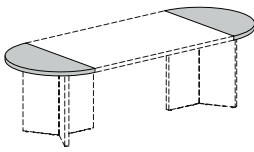

TERRA-LAVA

ЦВЕТОВЫЕ РЕШЕНИЯ
FINISHES

profoffice™

involux

Табак DD