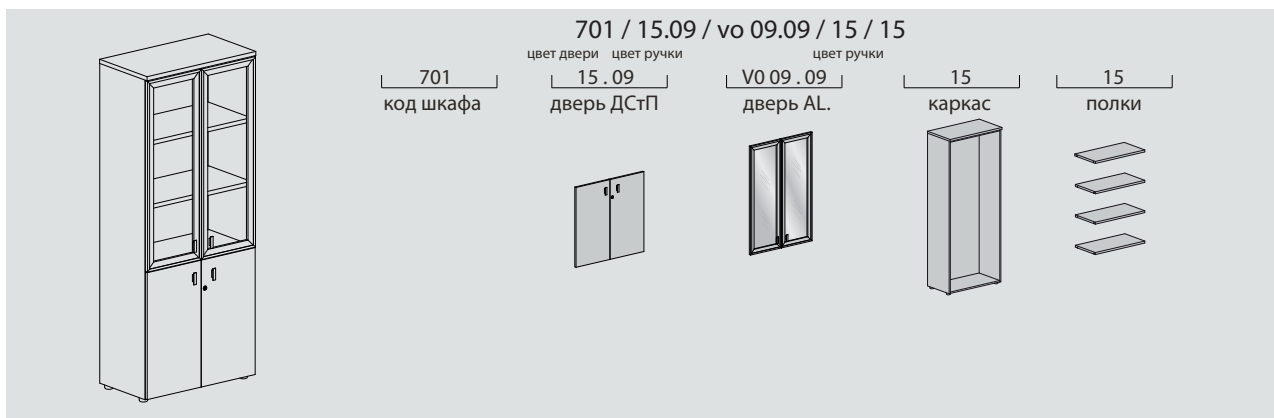

TERRA-LAVA

profoffice™

involux

Кодировка
CODE PATTERNS

Кодировка
CODE PATTERNS

Артикул	Наименование	Размер, мм	Вес брутто, кг	Объем, м.куб	МАЛИ КАПУЧИНО	ТАБАК ГАВАНА
103	 TERRA Стол 180 без одной опоры	1 800x950x755	102,6	0,197	168	246
102	 TERRA Стол 200 без одной опоры	2 000x950x755	111	0,213	186	265
101	 TERRA Стол 220 без одной опоры	2 200x950x755	119,2	0,229	202	285
101 003	 TERRA Опора стола, 1шт	1 800x950x717	28	0,059	95	46
302	 TERRA Сервисная / Опорная тумба,3ящ+полк	1 576x500x717	75,9	0,14	367	419
127	 LAVA Стол 180 без одной опоры Передняя панель и опоры МДФ глянец	1 800x950x755	117,9	0,444	551	564
126	 LAVA Стол 200 без одной опоры Передняя панель и опоры МДФ глянец	2 000x950x755	130,2	0,489	579	608
125	 LAVA Стол 220 без одной опоры Передняя панель и опоры МДФ глянец	2 200x950x755	140,4	0,534	635	654
117	 LAVA Стол 180 без одной опоры Передняя панель и опоры ЛДСП	1 800x950x755	112,0	0,444	299	367
116	 LAVA Стол 200 без одной опоры Передняя панель и опоры ЛДСП	2 000x950x755	123,2	0,489	295	357