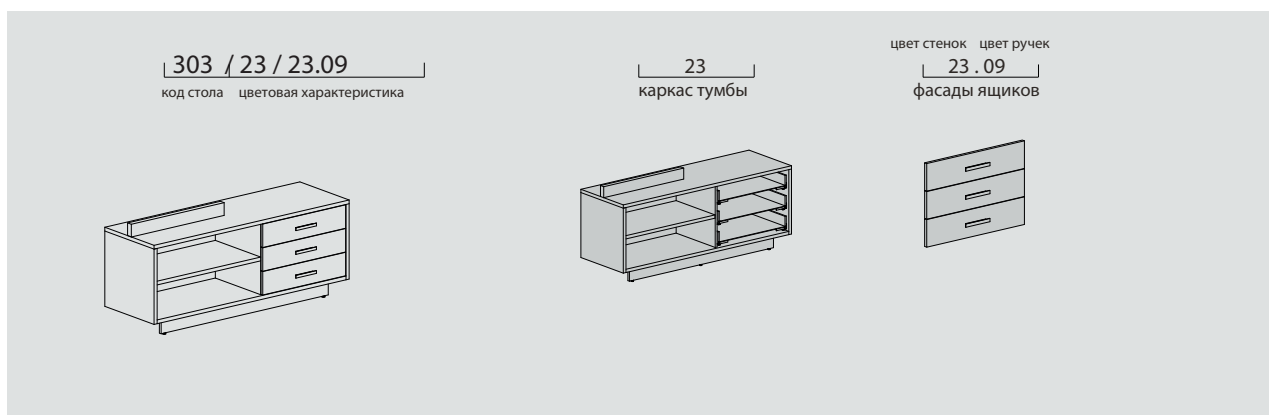

TERRA-LAVA

profoffice™

involux

Кодировка
CODE PATTERNS

Кодировка
CODE PATTERNS

Артикул	Наименование	Размер, мм	Вес брутто, кг	Объем, м.куб	МАЛИ КАПУЧИНО	ТАБАК ГАВАНА
103	 TERRA Стол 180 без одной опоры	1 800x950x755	102,6	0,197	168	246
102	 TERRA Стол 200 без одной опоры	2 000x950x755	111	0,213	186	265
101	 TERRA Стол 220 без одной опоры	2 200x950x755	119,2	0,229	202	285
101 003	 TERRA Опора стола, 1шт	1 800x950x717	28	0,059	95	46
302	 TERRA Сервисная / Опорная тумба,3ящ+полк	1 576x500x717	75,9	0,14	367	419
127	 LAVA Стол 180 без одной опоры Передняя панель и опоры МДФ глянец	1 800x950x755	117,9	0,444	551	564
126	 LAVA Стол 200 без одной опоры Передняя панель и опоры МДФ глянец	2 000x950x755	130,2	0,489	579	608
125	 LAVA Стол 220 без одной опоры Передняя панель и опоры МДФ глянец	2 200x950x755	140,4	0,534	635	654
117	 LAVA Стол 180 без одной опоры Передняя панель и опоры ЛДСП	1 800x950x755	112,0	0,444	299	367
116	 LAVA Стол 200 без одной опоры Передняя панель и опоры ЛДСП	2 000x950x755	123,2	0,489	295	357