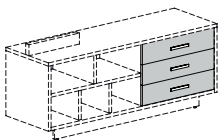

TERRA-LAVA

ЦВЕТОВЫЕ РЕШЕНИЯ
FINISHES

profoffice™

involux

Табак DD