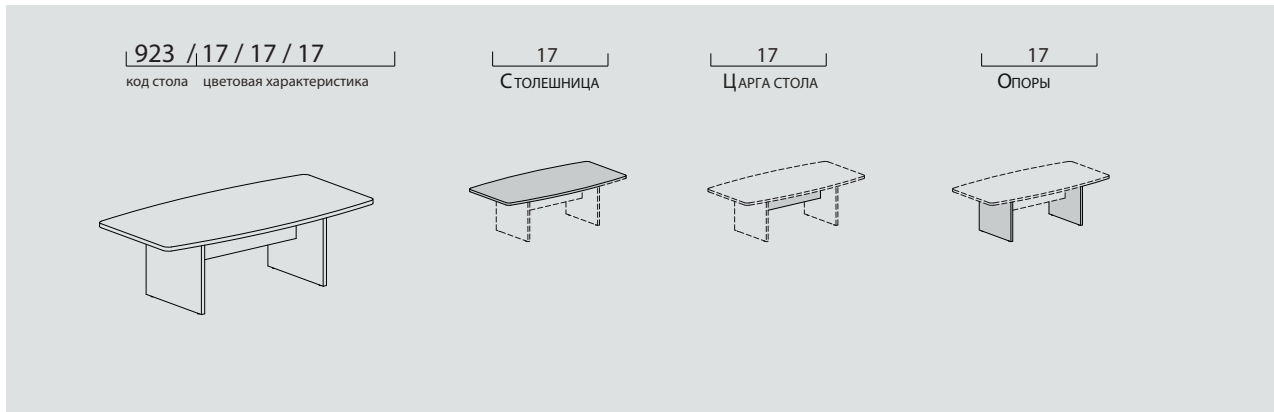

TERRA-LAVA

profoffice™

involux

Кодировка
CODE PATTERNS

Кодировка
CODE PATTERNS

Артикул	Наименование	Размер, мм	Вес брутто, кг	Объем, м.куб	МАЛИ КАПУЧИНО	ТАБАК ГАВАНА
103	 TERRA Стол 180 без одной опоры	1 800x950x755	102,6	0,197	168	246
102	 TERRA Стол 200 без одной опоры	2 000x950x755	111	0,213	186	265
101	 TERRA Стол 220 без одной опоры	2 200x950x755	119,2	0,229	202	285
101 003	 TERRA Опора стола, 1шт	1 800x950x717	28	0,059	95	46
302	 TERRA Сервисная / Опорная тумба,3ящ+полк	1 576x500x717	75,9	0,14	367	419
127	 LAVA Стол 180 без одной опоры Передняя панель и опоры МДФ глянец	1 800x950x755	117,9	0,444	551	564
126	 LAVA Стол 200 без одной опоры Передняя панель и опоры МДФ глянец	2 000x950x755	130,2	0,489	579	608
125	 LAVA Стол 220 без одной опоры Передняя панель и опоры МДФ глянец	2 200x950x755	140,4	0,534	635	654
117	 LAVA Стол 180 без одной опоры Передняя панель и опоры ЛДСП	1 800x950x755	112,0	0,444	299	367
116	 LAVA Стол 200 без одной опоры Передняя панель и опоры ЛДСП	2 000x950x755	123,2	0,489	295	357