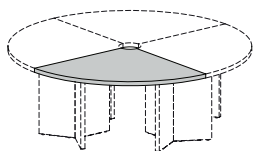

TERRA-LAVA

ЦВЕТОВЫЕ РЕШЕНИЯ
FINISHES

profoffice™

involux

Табак DD