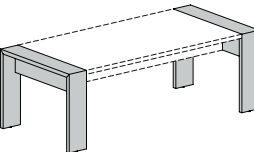

TERRA-LAVA

ЦВЕТОВЫЕ РЕШЕНИЯ
FINISHES

profoffice™

involux

Табак DD