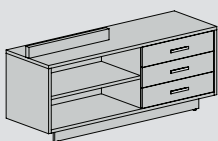

TERRA-LAVA

ЦВЕТОВЫЕ РЕШЕНИЯ
FINISHES

profoffice™

involux

Табак DD