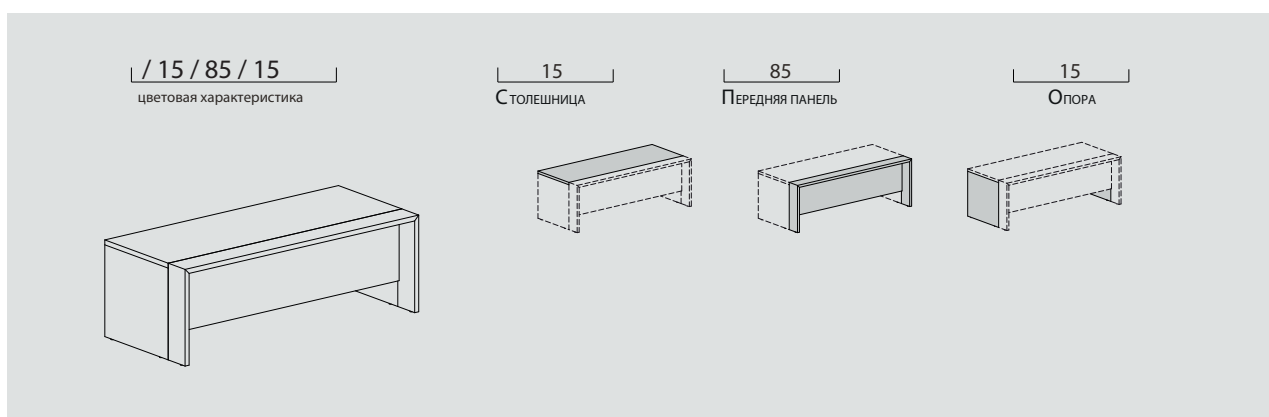

TERRA-LAVA

profoffice™

involux

Кодировка
CODE PATTERNS

Кодировка
CODE PATTERNS

Артикул	Наименование	Размер, мм	Вес брутто, кг	Объем, м.куб	МАЛИ КАПУЧИНО	ТАБАК ГАВАНА
103	 TERRA Стол 180 без одной опоры	1 800x950x755	102,6	0,197	168	246
102	 TERRA Стол 200 без одной опоры	2 000x950x755	111	0,213	186	265
101	 TERRA Стол 220 без одной опоры	2 200x950x755	119,2	0,229	202	285
101 003	 TERRA Опора стола, 1шт	1 800x950x717	28	0,059	95	46
302	 TERRA Сервисная / Опорная тумба,3ящ+полк	1 576x500x717	75,9	0,14	367	419
127	 LAVA Стол 180 без одной опоры Передняя панель и опоры МДФ глянец	1 800x950x755	117,9	0,444	551	564
126	 LAVA Стол 200 без одной опоры Передняя панель и опоры МДФ глянец	2 000x950x755	130,2	0,489	579	608
125	 LAVA Стол 220 без одной опоры Передняя панель и опоры МДФ глянец	2 200x950x755	140,4	0,534	635	654
117	 LAVA Стол 180 без одной опоры Передняя панель и опоры ЛДСП	1 800x950x755	112,0	0,444	299	367
116	 LAVA Стол 200 без одной опоры Передняя панель и опоры ЛДСП	2 000x950x755	123,2	0,489	295	357