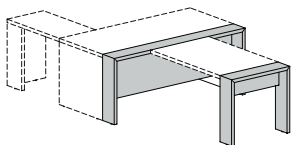

TERRA-LAVA

ЦВЕТОВЫЕ РЕШЕНИЯ
FINISHES

profoffice™

involux

Табак DD