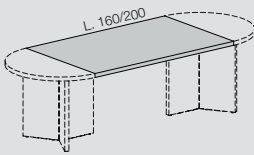

TERRA-LAVA

ЦВЕТОВЫЕ РЕШЕНИЯ
FINISHES

profoffice™

involux

Табак DD