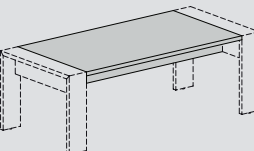

TERRA-LAVA

ЦВЕТОВЫЕ РЕШЕНИЯ
FINISHES

profoffice™

involux

Табак DD