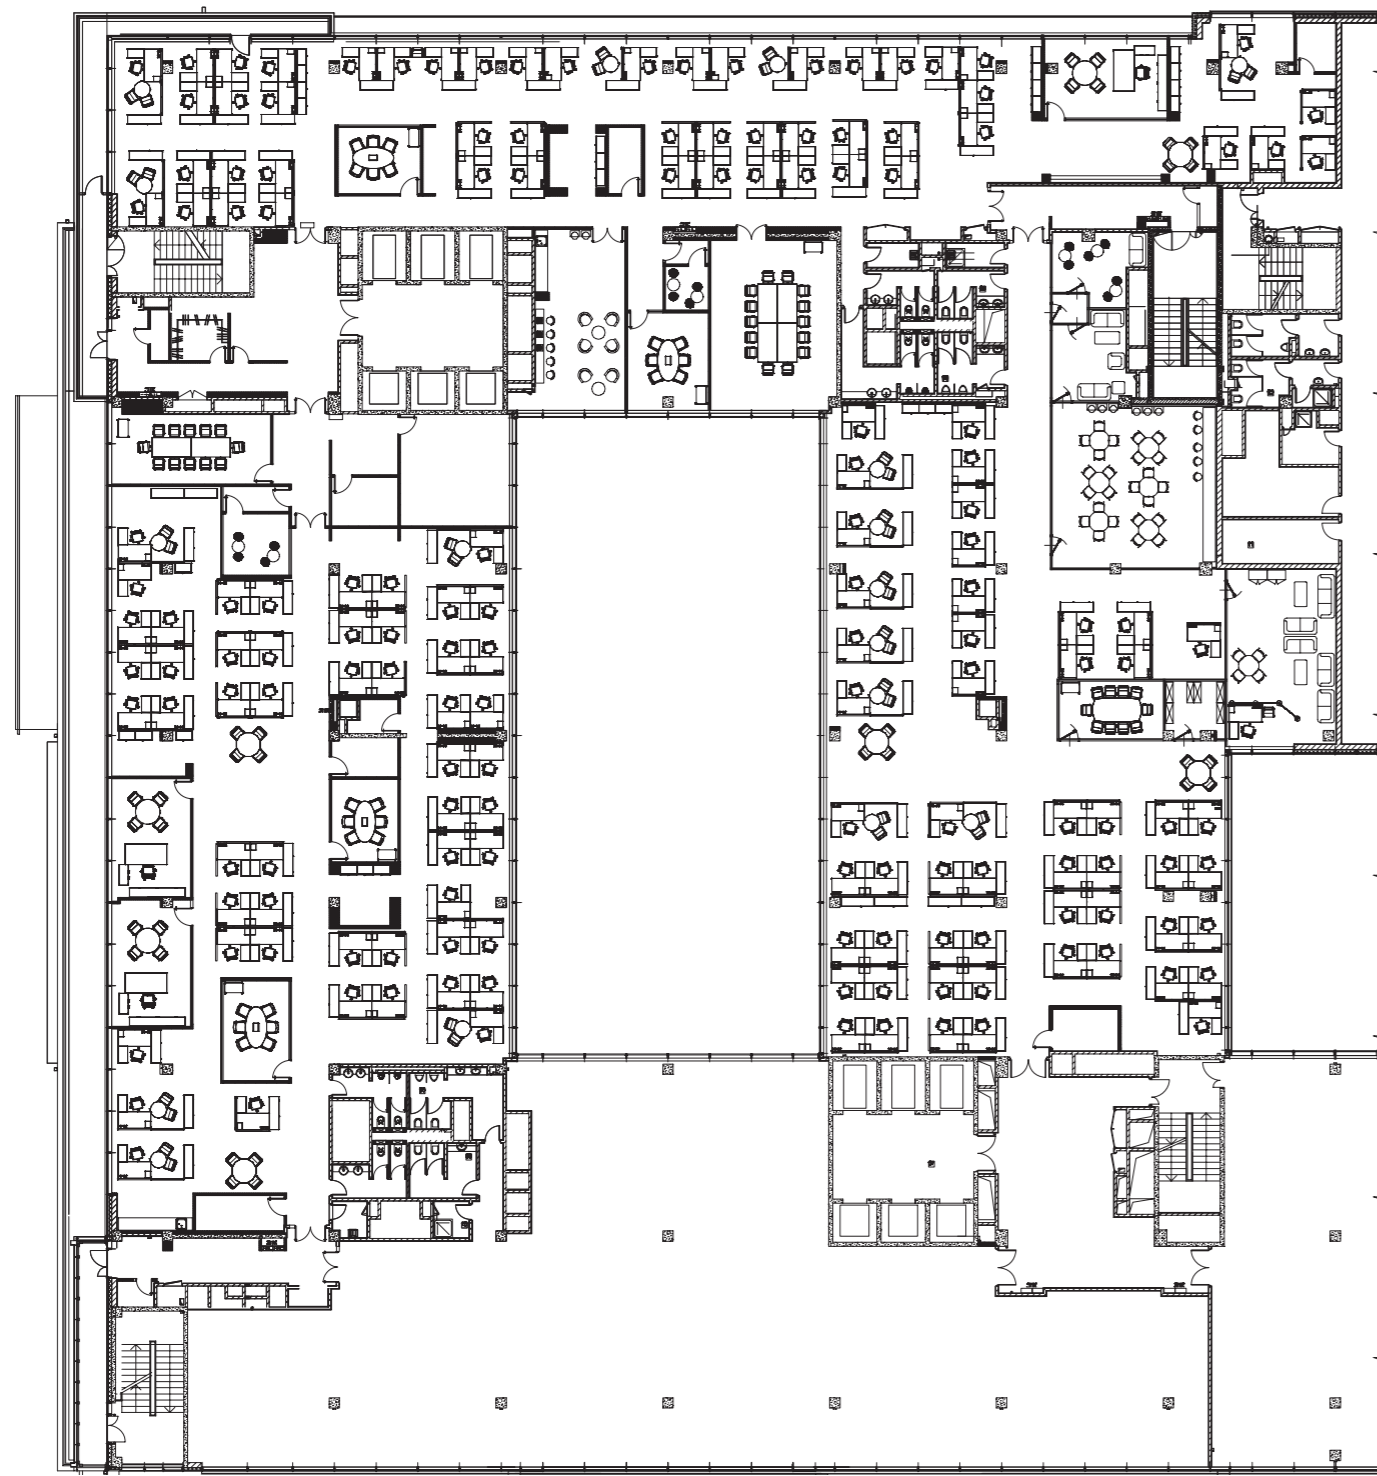

Lang LaSalle

Installation: 2008

Reception, meeting room, open space, waiting area, president office, conference rooms and training centers, manager's working area, recreation area, coffee+

Зона работы сотрудников: оперативная мебель Hali system 120 (HALI), кресла Tiger (SATO Office) | Open space: Hali system 120 (HALI), Tiger (SATO Office)

Зона работы сотрудников: оперативная мебель Hali system 120 (HALI) | Open space: Hali system 120 (HALI)

Зона работы сотрудников: оперативная мебель Hali system 120 (HALI), кресла Tiger (SATO Office) | Open space: Hali system 120 (HALI), Tiger (SATO Office)

Зона переговоров: Hali system 800 (HALI), кресла Rollingframe (Alias) | Meeting room: Hali system 800 (HALI), Rollingframe (Alias)

Зона переговоров: Silver (Interstuhl), кресла Axos (Interstuhl) | Meeting room: Silver (Interstuhl), Axos (Interstuhl)

Планировка, 11 этаж | Plan, 11th floor

Планировка, 12 этаж | Plan, 12th floor

3D-визуализация. Зона переговоров | 3D. Meeting room

3D-визуализация. Президент-офис | 3D. President office

3D-визуализация. Зона переговоров | 3D. Meeting room