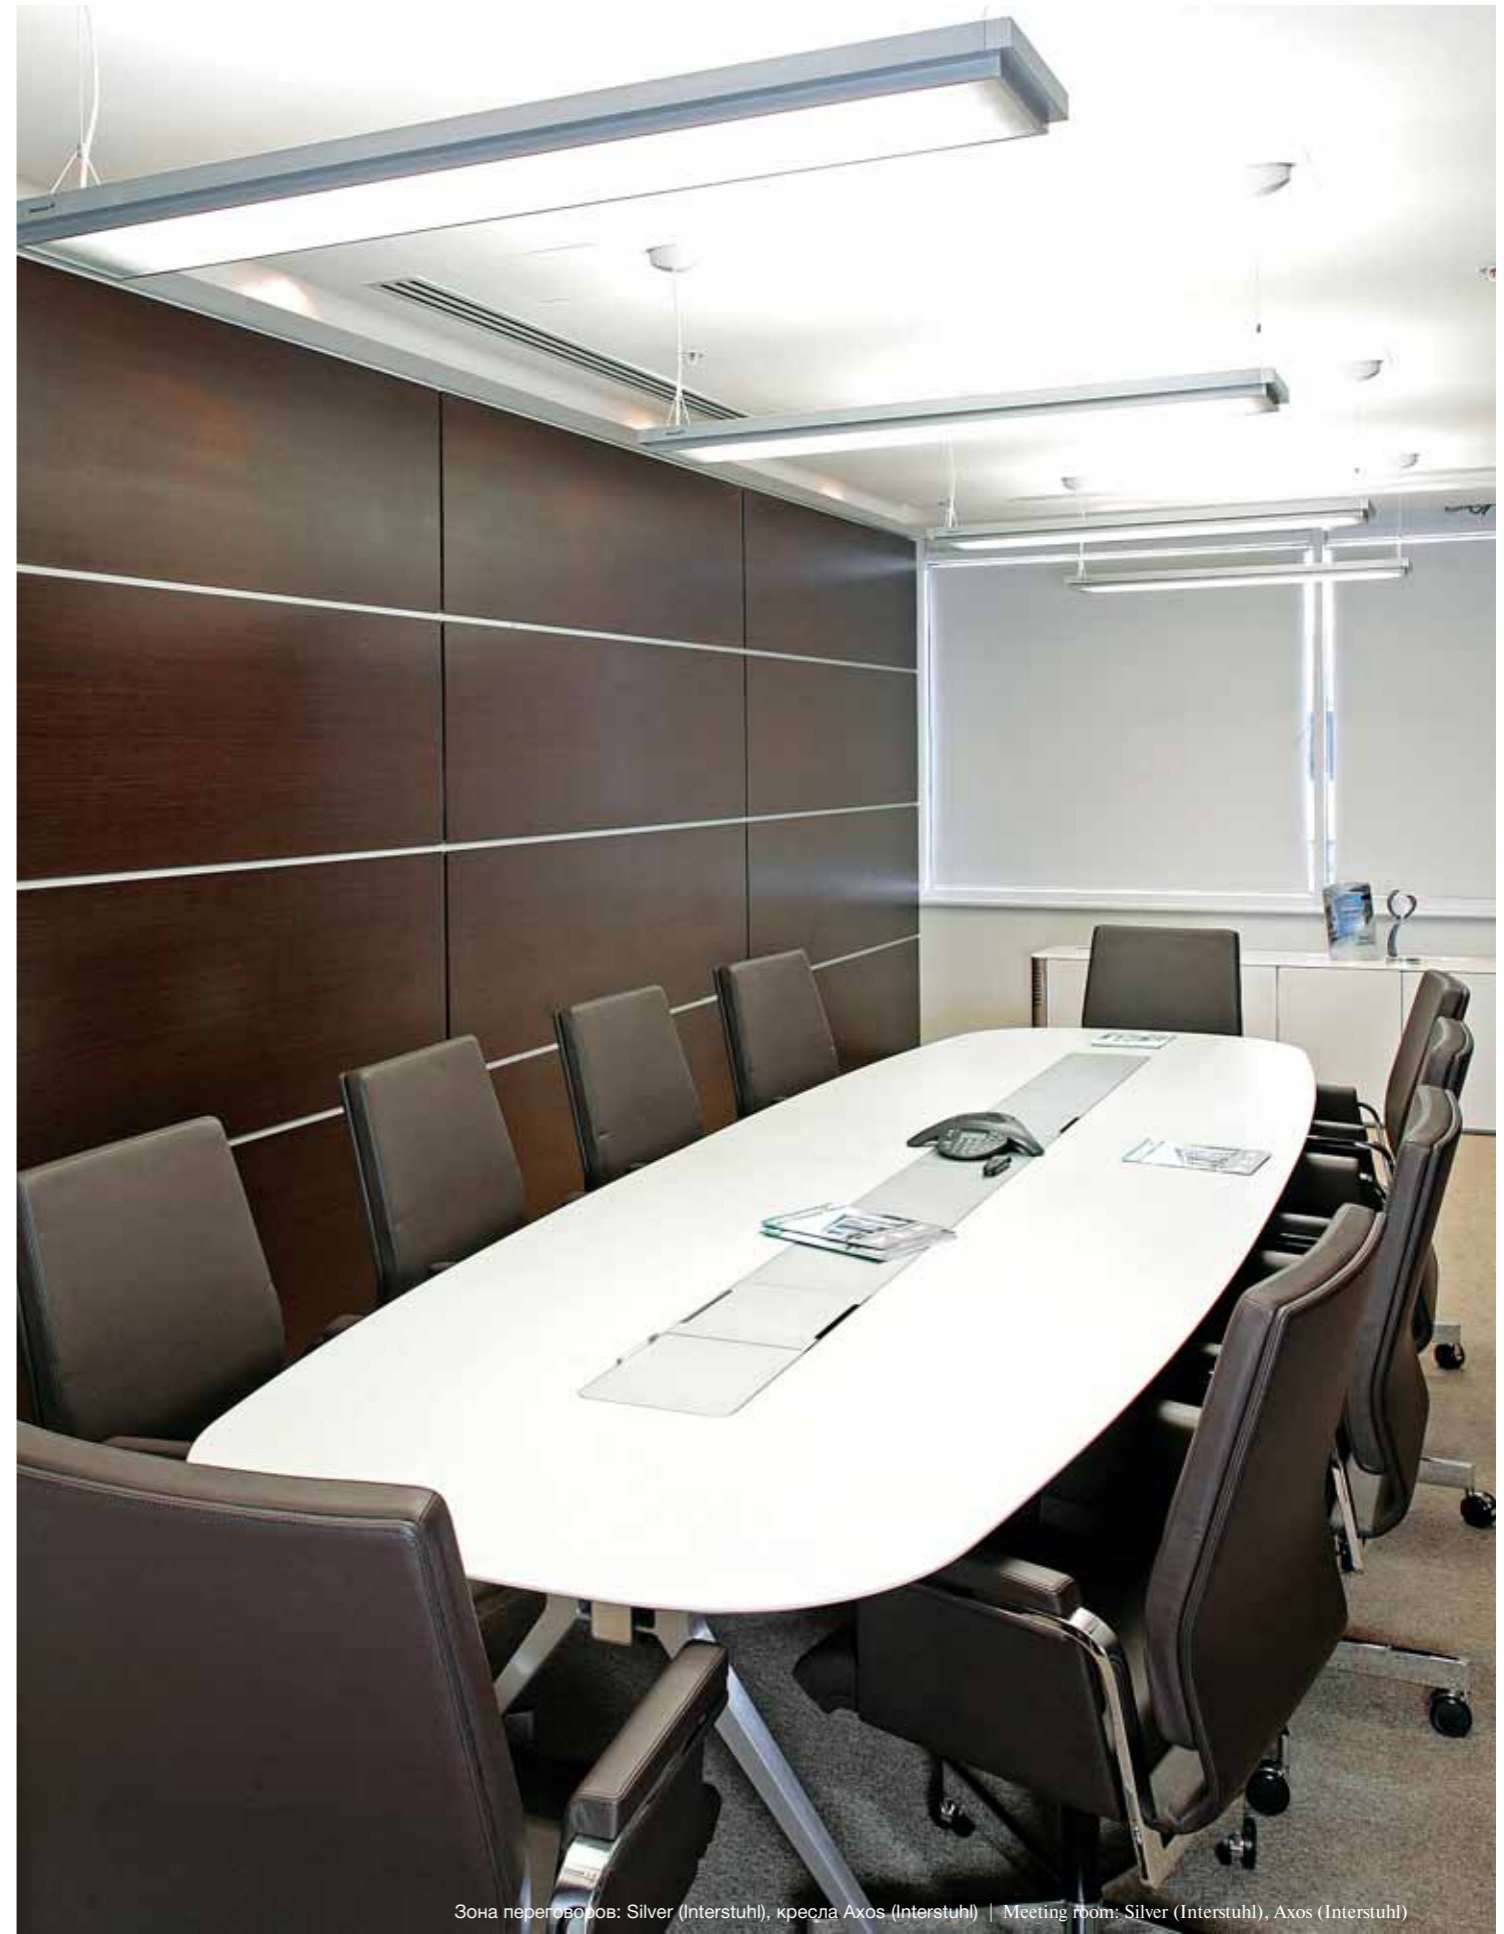

Lang LaSalle

Installation: 2008

Reception, meeting room, open space, waiting area, president office, conference rooms and training centers, manager's working area, recreation area, coffee+

Зона работы сотрудников: оперативная мебель Hali system 120 (HALI), кресла Tiger (SATO Office) | Open space: Hali system 120 (HALI), Tiger (SATO Office)

Зона работы сотрудников: оперативная мебель Hali system 120 (HALI) | Open space: Hali system 120 (HALI)

Зона работы сотрудников: оперативная мебель Hali system 120 (HALI), кресла Tiger (SATO Office) | Open space: Hali system 120 (HALI), Tiger (SATO Office)

Зона переговоров: Hali system 800 (HALI), кресла Rollingframe (Alias) | Meeting room: Hali system 800 (HALI), Rollingframe (Alias)

Зона переговоров: Silver (Interstuhl), кресла Axos (Interstuhl) | Meeting room: Silver (Interstuhl), Axos (Interstuhl)