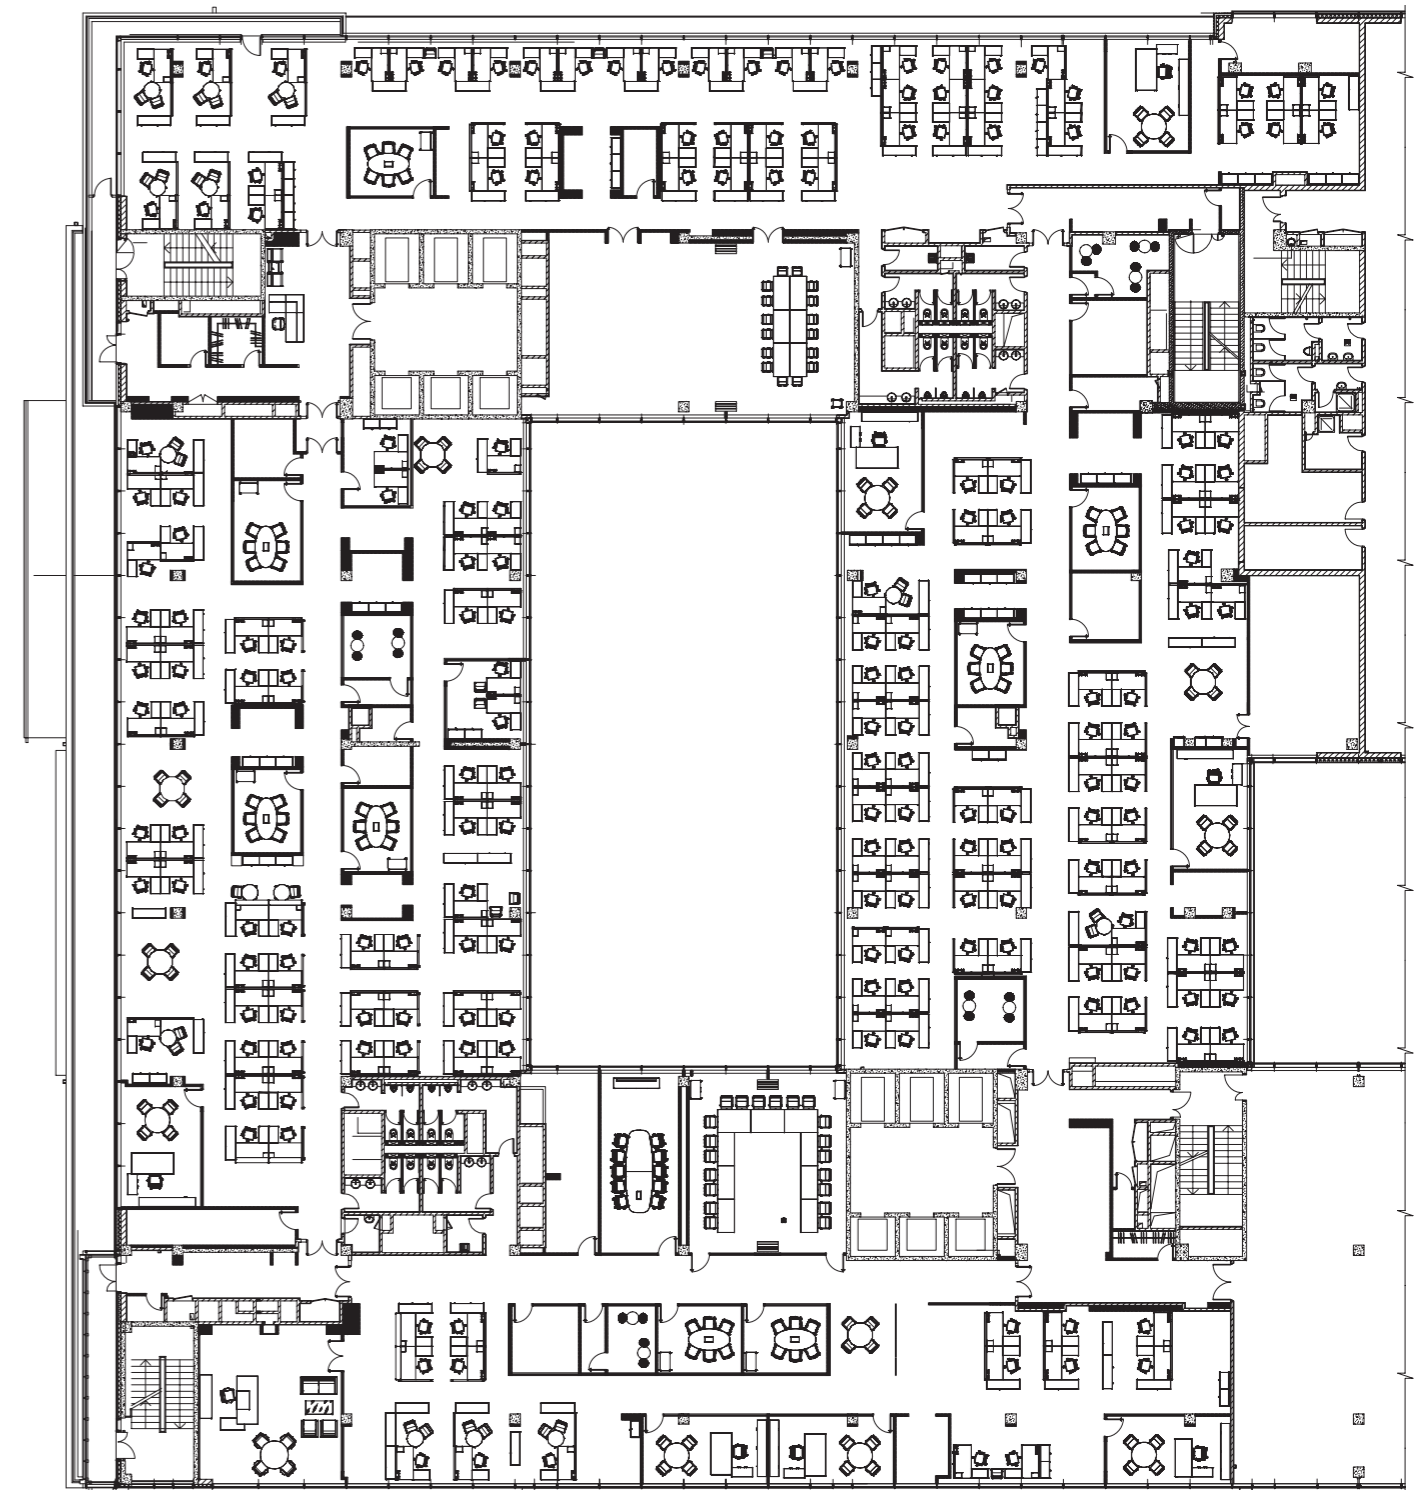

Lang LaSalle

Installation: 2008

Reception, meeting room, open space, waiting area, president office, conference rooms and training centers, manager's working area, recreation area, coffee+

Зона работы сотрудников: оперативная мебель Hali system 120 (HALI), кресла Tiger (SATO Office) | Open space: Hali system 120 (HALI), Tiger (SATO Office)

Зона работы сотрудников: оперативная мебель Hali system 120 (HALI) | Open space: Hali system 120 (HALI)

Зона работы сотрудников: оперативная мебель Hali system 120 (HALI), кресла Tiger (SATO Office) | Open space: Hali system 120 (HALI), Tiger (SATO Office)

Зона переговоров: Hali system 800 (HALI), кресла Rollingframe (Alias) | Meeting room: Hali system 800 (HALI), Rollingframe (Alias)

Зона переговоров: Silver (Interstuhl), кресла Axos (Interstuhl) | Meeting room: Silver (Interstuhl), Axos (Interstuhl)

Планировка, 11 этаж | Plan, 11th floor

Планировка, 12 этаж | Plan, 12th floor

3D-визуализация. Зона переговоров | 3D. Meeting room

3D-визуализация. Президент-офис | 3D. President office

3D-визуализация. Зона переговоров | 3D. Meeting room