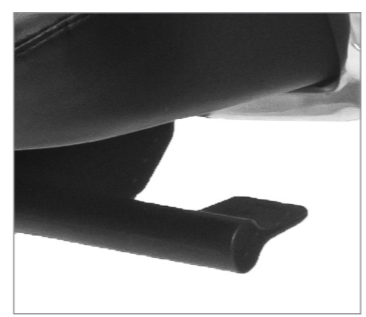

Bend

Четкие линии, современный силуэт и особая изогнутая форма спинки — это кресло Bend. Изысканный минималистичный дизайн этого кресла станет гармоничным дополнением любого офисного интерьера.

производство Китай

Интегрированный подголовник

Задняя часть спинки выполнена в экокоже

Фиксированные металлические подлокотники с пластиковыми накладками

Подчеркнутая зона поддержки поясничного отдела позвоночника

Фиксация спинки в 3 положениях

Регулировка сиденья по высоте

Авто-синхронный механизм сиденья

Регулировка глубины сиденья

База — полированная металлическая

Ролики для мягких напольных покрытий

Металлические подлокотники с пластиковыми накладками

справа от сидящего: регулировка глубины сиденья (вперед)
регулировка сиденья по высоте (сзади)

слева от сидящего: ручка фиксации положения спинки