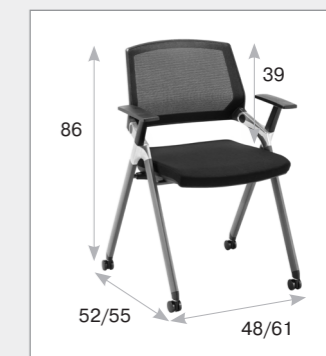

габаритные размеры

* на заказ, срок поставки — 16 недель