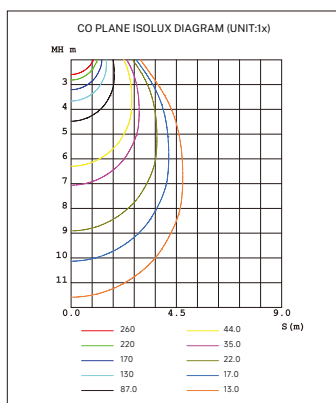

СХЕМА

Проект:

Изделие:

Код:

ООО «ЦЕНТРЭКСИМ»

г. Москва,
вн. тер. г. муниципальный округ
Пресненский,
Звенигородское ш., д. 2, пом. 1

Детали продукта

Подсветка вверх и вниз и ультратонкий дизайн. Подвес с прочными кабелями. Экструзия из алюминия 6063 с хорошим теплоотведением. Могут быть созданы различные индивидуальные световые узоры для создания художественного освещения. Диаметр на выбор: 600 мм, 800 мм, 1000 мм, 1200 мм.

Технические данные

| | |
|------------------------------|--------------------------------|
| Серия | Piatto |
| Номер модели | BR-DT0500-42W |
| Размер | D500*25 mm |
| Входное напряжение | AC200-240V/50Hz |
| Светоотдача | 100lm/W |
| Мощность | 42W |
| Распределение | Indirect ↑ 50%; Direct ↓ 50% |
| Коэффициент мощности | >0.9 |
| Цвет корпуса | Ra17038A(Black available) |
| Световой поток | 2100lm/2100lm |
| CRI (Ra) | ≥80 |
| UGR | <22 |
| Управление | N/A |
| Срок службы (часы) | ≥36000H |
| Материал корпуса светильника | Aluminum |
| Цветовая температура | 3000K/4000K/5000K/6000K |
| Степень защиты | IP40 |
| Рабочая температура | 0°C-40°C |
| Применение | Office/library/art hall/ etc |
| Источник света | SMD2835-Everlight |
| Сертификация | CE/LVD/FCC/ROHS |
| Поверхность | Powder painting |
| Особенность | Fashion brief |
| Угол светового пучка | Indirect ↑ 112°; Direct ↓ 112° |
| Гарантия | 3years/5years |
| Размер упаковки | 600*290*600 mm |
| Длина выхода | 1m |