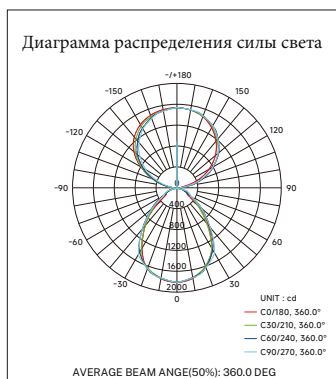

Технические данные

| | |
|------------------------------|--------------------------------|
| Серия | Piatto |
| Номер модели | BR-DT0500-42W |
| Размер | D500*25 mm |
| Входное напряжение | AC200-240V/50Hz |
| Светоотдача | 100lm/W |
| Мощность | 42W |
| Распределение | Indirect ↑ 50%; Direct ↓ 50% |
| Коэффициент мощности | >0.9 |
| Цвет корпуса | Ra17038A(Black available) |
| Световой поток | 2100lm/2100lm |
| CRI (Ra) | ≥80 |
| UGR | <22 |
| Управление | N/A |
| Срок службы (часы) | ≥36000H |
| Материал корпуса светильника | Aluminum |
| Цветовая температура | 3000K/4000K/5000K/6000K |
| Степень защиты | IP40 |
| Рабочая температура | 0°C-40°C |
| Применение | Office/library/art hall/ etc |
| Источник света | SMD2835-Everlight |
| Сертификация | CE/LVD/FCC/ROHS |
| Поверхность | Powder painting |
| Особенность | Fashion brief |
| Угол светового пучка | Indirect ↑ 112°; Direct ↓ 112° |
| Гарантия | 3years/5years |
| Размер упаковки | 600*290*600 mm |
| Длина выхода | 1m |