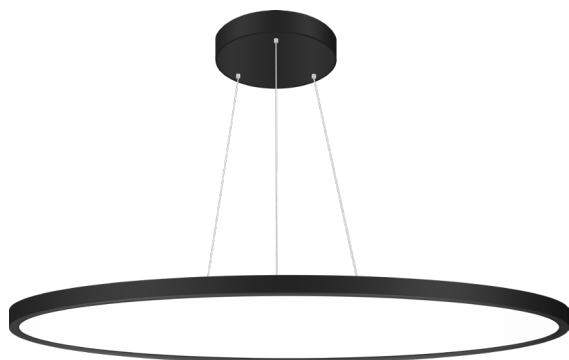

СХЕМА

Проект:

Изделие:

Код:

ООО «ЦЕНТРЭКСИМ»

г. Москва,
вн. тер. г. муниципальный округ
Пресненский,
Звенигородское ш., д. 2, пом. 1

Детали продукта

Подсветка вверх и вниз и ультратонкий дизайн. Подвес с прочными кабелями. Экструзия из алюминия 6063 с хорошим теплоотведением. Могут быть созданы различные индивидуальные световые узоры для создания художественного освещения. Диаметр на выбор: 600 мм, 800 мм, 1000 мм, 1200 мм.

Технические данные

| | |
|------------------------------|--------------------------------|
| Серия | Piatto |
| Номер модели | BR-DT0500-42W |
| Размер | D500*25 mm |
| Входное напряжение | AC200-240V/50Hz |
| Светоотдача | 100lm/W |
| Мощность | 42W |
| Распределение | Indirect ↑ 50%; Direct ↓ 50% |
| Коэффициент мощности | >0.9 |
| Цвет корпуса | Ra17038A(Black available) |
| Световой поток | 2100lm/2100lm |
| CRI (Ra) | ≥80 |
| UGR | <22 |
| Управление | N/A |
| Срок службы (часы) | ≥36000H |
| Материал корпуса светильника | Aluminum |
| Цветовая температура | 3000K/4000K/5000K/6000K |
| Степень защиты | IP40 |
| Рабочая температура | 0°C-40°C |
| Применение | Office/library/art hall/ etc |
| Источник света | SMD2835-Everlight |
| Сертификация | CE/LVD/FCC/ROHS |
| Поверхность | Powder painting |
| Особенность | Fashion brief |
| Угол светового пучка | Indirect ↑ 112°; Direct ↓ 112° |
| Гарантия | 3years/5years |
| Размер упаковки | 600*290*600 mm |
| Длина выхода | 1m |