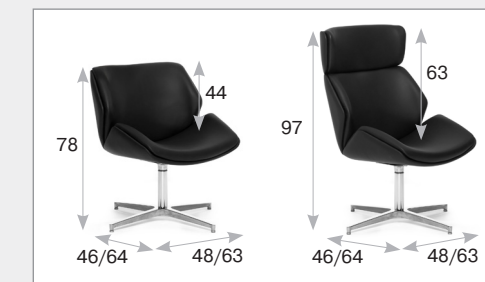

Charm, Charm Wood

производство Италия-Россия

3 года
гарантия

до
120 кг

материал анилиновая кожа

задняя часть спинки кожа

цвет черный

наполнитель пенополиуретан холодного
литья с металлическим каркасом

база полированный алюминий

материал анилиновая кожа

задняя часть спинки дерево в цвете орех

цвет черный

наполнитель пенополиуретан холодного
литья с металлическим каркасом

база полированный алюминий

на заказ, срок поставки — 3 недели