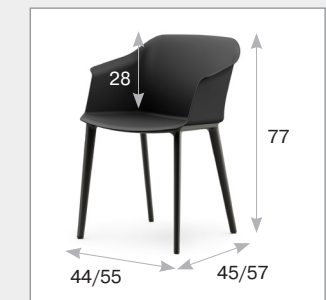

# Corfu

производство Италия-Россия

материал пластик

цвета бежевый, антрацит

база пластик

цвет базы антрацит

габаритные размеры

материал кожа

цвет черный

наполнитель пенополиуретан холодного литья с металлическим каркасом

база полированный металл

габаритные размеры