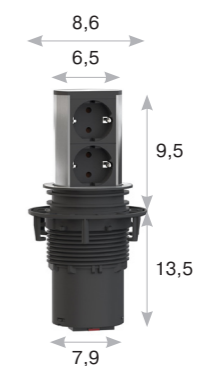

# Elevator

**BACH  
MANN**

Elevator — блок розеток скрытого монтажа. Данное решение предназначено для кабинетов руководителей, переговорных комнат, учебных центров и других зон с повышенным требованием к дизайну помещения.

**размеры вырезного отверстия**  
D79 мм

**цвета рамки**  
анодированный алюминий

система push-to-open — розетка выдвигается посредством нажатия на крышку

## габаритные размеры

в комплект входит питающий кабель длиной 2 м

в комплект входит кабель 0,5 м с разъемом GST18 для питающего кабеля 375.000 и data кабель длиной 3 м