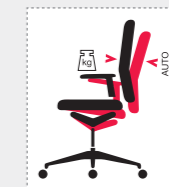

Focus Open 2013
Special Mention

SHORTLISTED

Every Chillback

Кресло Every Chillback — это сочетание дизайна и функциональности. Особый шик креслу придает тонкая обитая спинка в пластиковой раме. Благодаря механизму Autolift-Synchronous кресло подойдет абсолютно каждому.

производство Германия
дизайн Sven von Boetticher
материал спинка, сиденье — ткань
цвет серый
база черный пластик

механизм Autolift-Synchronous

Позволяет креслу автоматически настроиться под вес сидящего без необходимости использования дополнительных настроек. Не важно, как часто и какое количество человек сидит на кресле — Every самостоятельно автоматически подстраивается под вес сидящего. Спинка кресла может быть зафиксирована в вертикальном положении. Пользователь может выбрать один из трех диапазонов отклонения спинки.

габаритные размеры

* срок поставки — 8 недель

Обитая спинка

Подлокотники, регулируемые по ширине и высоте, с мягкими накладками

Регулировка глубины сиденья (стандартная опция) и наклона сиденья (опция на заказ)

Синхромеханизм Autolift-Synchronous

Регулировка сиденья по высоте

Твердые ролики для мягких напольных покрытий

Регулируемая поддержка поясницы (дополнительная опция)

Дополнительная ручная настройка жесткости пружины по весу сидящего