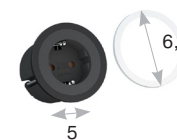

Pix

BACH MANN

Стильная коллекция Pix представляет собой набор различных разъемов и коннекторов, собранных в изящный круглый блок с декоративным кольцом. Минималистичный дизайн позволяет использовать Pix можно где угодно — в офисе и дома, на кухне и в общественном лаунже. Можно ограничиться одним блоком или собрать в одном месте комбинацию из нескольких блоков с разным наполнением.

материал пластик
диаметр врезного отверстия 56 мм
глубина врезки 46 мм

габаритные размеры

в комплект поставки входит
кабель 0,2 м с разъемом GTS18