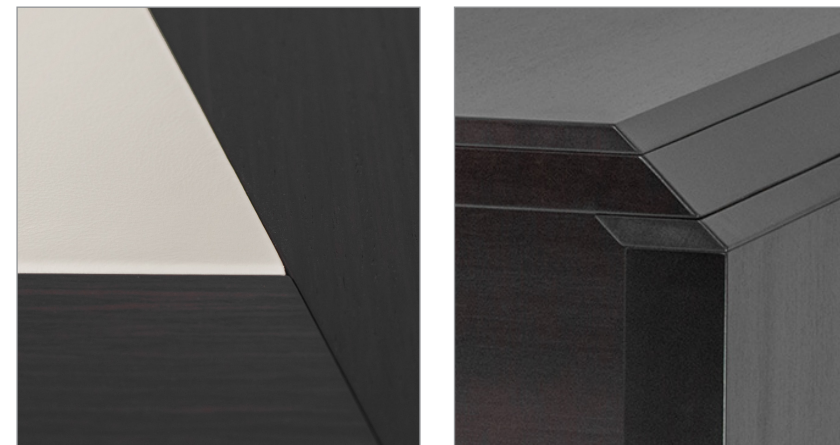

Quaranta

столешница

основание — тамбурат толщиной 55 мм
покрытие — шпонированная панель толщиной 25 мм
кромка — массив дерева
кожаная вставка в качестве бювара

опоры

тамбурат толщиной 90 мм

шкафы

шкафы высотой 87 и 195 см
материал — шпонированная ДСП толщиной 26 мм
стеклянные двери в рамке из массива дерева

цвета

цвет венге,
кожаная вставка
бежевая

цвет орех,
кожаная вставка
черная