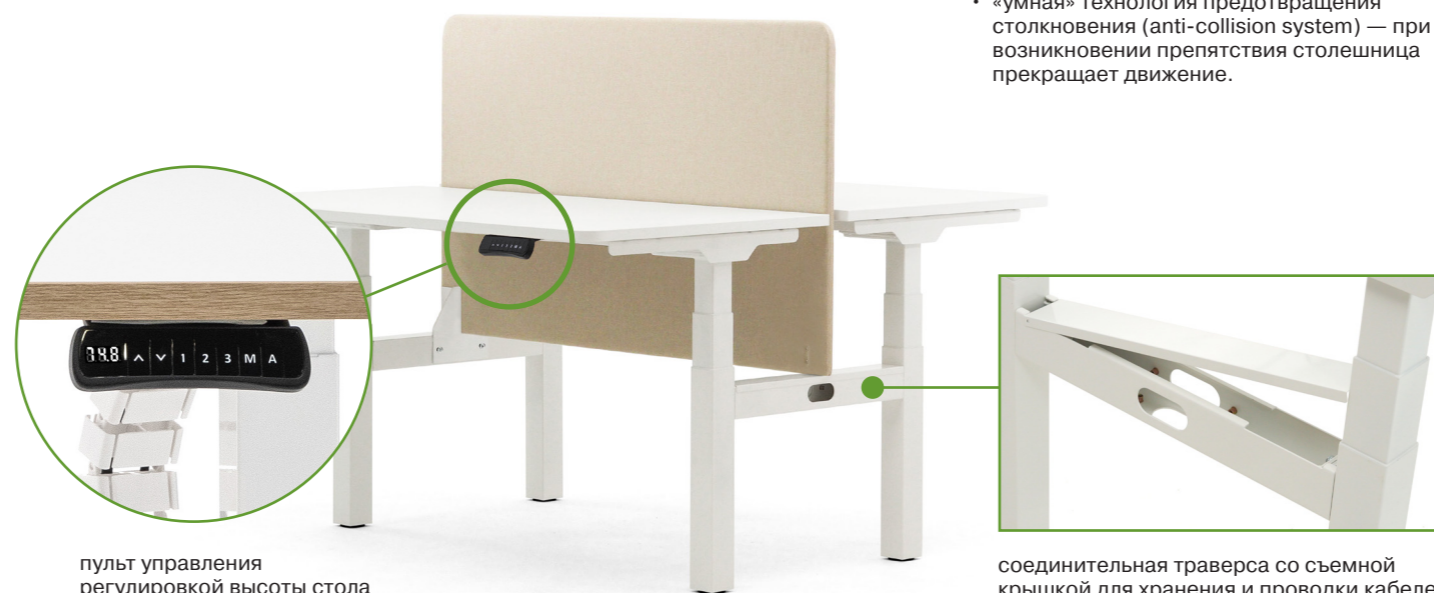

Skid

столешница

материал — ДСП
 толщина — 25 мм
 покрытие — меламин
 кромка — ABS (пластиковое противоударное покрытие) толщиной 1 мм

опоры

материал — сталь с порошковым покрытием, цвет белый (порошковая покраска);
 2 колонны размером 70x70 мм — выдвижная верхняя часть, 3 колена, в каждой электрический мотор для регулировки по высоте от 65 до 130 см,
 в комплекте кабель длиной 180 см для подключения, пульт управления;
 телескопическая траверса 117-197 см

системы хранения

подкатные тумбы и приставка, шкафы высотой 75 и 182 см, шкафы-купе высотой 75 и 112 см

столы для переговоров

столы серии Astro, Sit-to-Stand

цвета

столешница — белая,
 кромка — дуб калифорнийский

столешница — белая,
 кромка — белая

- максимальная равномерная нагрузка на столешницу — 125 кг;
- уровень шума — менее 50 дБ;
- скорость изменения высоты — 30 мм/с, полное изменение высоты — 17 сек;
- «умная» технология предотвращения столкновения (anti-collision system) — при возникновении препятствия столешница прекращает движение.

пульт управления регулировкой высоты стола

соединительная траверса со съемной крышкой для хранения и проводки кабелей