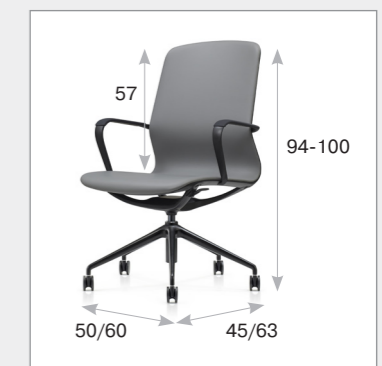

Изгиб в центральной части спинки для поддержки поясницы

Фиксированные подлокотники с накладками из экокожи черного цвета

Регулировка сиденья по высоте

Тонкая спинка средней высоты

Регулировка механизма качания с фиксацией спинки в 4 положениях

**производство** Китай

**материал** экокожа

**подлокотники** фиксированные с накладками

**цветовые решения**

экокожа серая, база — черный алюминий; экокожа черная, база — полированный алюминий

до  
125 кг

**габаритные размеры**