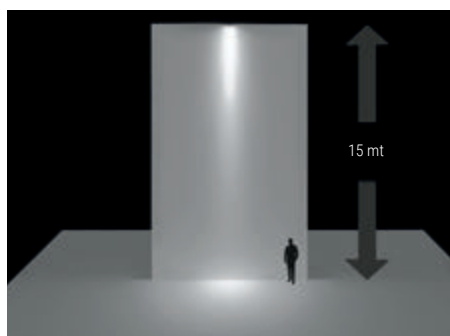

Аксессуар жалюзи Noneusomb разработан для снижения световых бликов. Эллиптический фильтр обеспечивает создание овальных проекций.

81168W08

Фотометрическая кривая

Световой поток

Схема

Periskop | Accent lighting | powerLED 6 W DC 500 mA