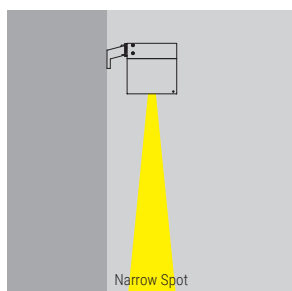

Световой поток