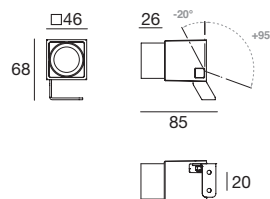

Periskop Narrow | Accent lighting | powerLED 6 W DC 500 mA

		Cct	lm S - D	Optic
White	81788	M 2700	659 - 487	08 Spot (11°)
Black	81789	W 3000	659 - 487	
Grey	81790	N 4000	711 - 524	
DarkBrown	81791			

Электроника

99181	99185	83101
ON/OFF 1 art.	ON/OFF 2-3 art.	DALI 1-4 art.
p 80 x l 100 x h 31	p 92 x l 117 x h 38	p 54 x l 121 x h 26

Аксессуары Pag. 11