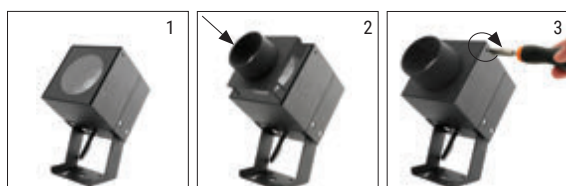

periskop accessories

Внешние аксессуары - Против бликов

Антибликовые аксессуары разработаны для снижения световых бликов. Данные аксессуары изготавливаются из алюминия, окрашенного в черный цвет.