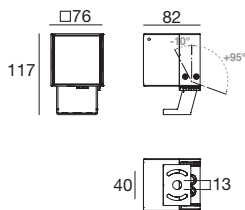

Periskop | 198-264 V AC | Accent lighting | arrayLED 6,5 W DC - 8 W AC

		Cct	lm S - D	Optic
White	95346	M 2700	770 - 557	15 Spot (15°)
Black	95347	W 3000	770 - 597	30 Flood (37°)
Grey	95348	N 4000	831 - 645	60 W.Flood (62°)
DarkBrown	95349			

Аксессуары Pag. 11