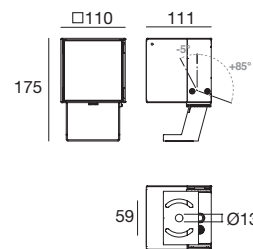

Аксессуары Pag. 11

Periskop Narrow | 198-264 V AC | Accent lighting | 3 x powerLEDs 18 W DC - 20 W AC

		Cct	lm S - D	Optic
White	81164	M 2700	1977 - 1452	08 N.Spot (8°)
Black	81165	W 3000	1977 - 1452	
Grey	81166	N 4000	2133 - 1567	
DarkBrown	81167			