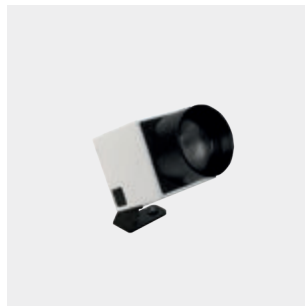

Periskop Narrow | Accent lighting | powerLED 6 W DC 500 mA

		Cct	lm S - D	Optic
White	81788	M 2700	659 - 487	08 Spot (11°)
Black	81789	W 3000	659 - 487	
Grey	81790	N 4000	711 - 524	
DarkBrown	81791			

Электроника

99181	99185	83101
ON/OFF 1 art.	ON/OFF 2-3 art.	DALI 1-4 art.
p 80 x l 100 x h 31	p 92 x l 117 x h 38	p 54 x l 121 x h 26

Аксессуары Pag. 11