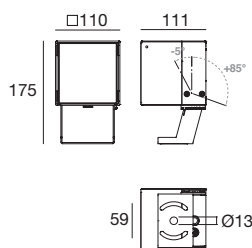

Periskop RGBW | Accent lighting | arrayLED 18 W DC 500 mA

			Optic
White	81497	V RGBW warm white	15 Spot -
Black	81498		30 Flood -
Grey	81499		60 W.Flood -
DarkBrown	81500		

Электроника

99742+99702

Dimmer RF
1 - 4 art.

99333

Dimmer DMX
1 - 4 art.

DMX

Controllers
Pag. 952 - 953

Driver

CV 48V
Pag. 941

Switching

CV 48V
Pag. 932

Аксессуары Pag. 11