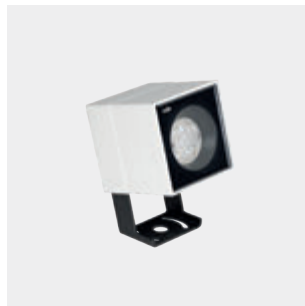

Periskop Narrow | 198-264 V AC | Accent lighting | powerLED 8 W DC - 10 W AC

		Cct	lm S - D	Optic
White	81160	M 2700	854 - 588	08 N.Spot (6°)
Black	81161	W 3000	854 - 588	
Grey	81162	N 4000	922 - 635	
DarkBrown	81163			

Аксессуары Pag. 11