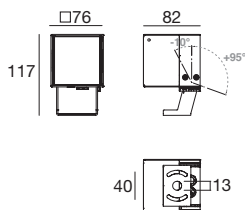

Periskop RGBW | Accent lighting | powerLED 8 W DC 630 mA

			Optic
White	81493	Q RGBW natural white	06 N.Spot
Black	81494	V RGBW warm white	15 Flood
Grey	81495		45 W.Flood
DarkBrown	81496		

Электроника

99743+99702

Dimmer RF
1 - 12 art.

99333

Dimmer DMX
2 - 12 art.

DMX

DMX Controllers
CV 24V/48V
Pag. 952 - 953

Driver

Driver
CV 48V
Pag. 941

Switching

Switching
CV 48V
Pag. 932

Аксессуары Pag. 11