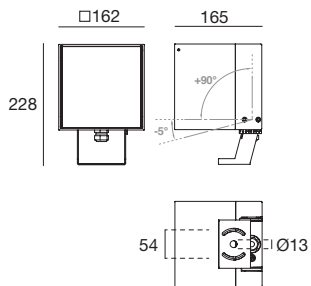

Periskop Narrow | 198-264 V AC | Accent lighting | 9 x powerLEDs 46 W DC - 50 W AC

		Cct	lm S - D	Optic
White	81168	M 2700	5243 - 3075	08 N.Spot (7°)
Black	81169	W 3000	5243 - 3075	
Grey	81170	N 4000	5660 - 3320	
DarkBrown	81171			

Аксессуары Pag. 11