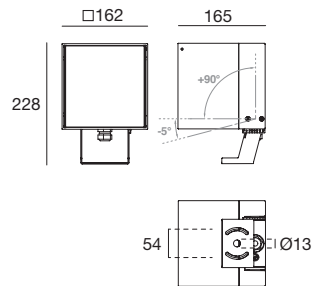

Periskop | 100-277 V AC | Accent lighting | arrayLED

30 W DC - 33 W AC		Cct	lm S - D	Optic
White	81542	M 2700	3991 - 3272	20 Spot (20°)
Black	81543	W 3000	4270 - 3501	30 Flood (27°)
Grey	81544	N 4000	4588 - 3762	60 W.Flood (51°)
DarkBrown	81545			

42 W DC - 46 W AC		Cct	lm S - D	Optic
White	81546	M 2700	5953 - 4389	20 Spot (25°)
Black	81547	W 3000	5953 - 4389	30 Flood (30°)
Grey	81548	N 4000	6845 - 5049	60 W.Flood (51°)
DarkBrown	81549			

Аксессуары Pag. 11