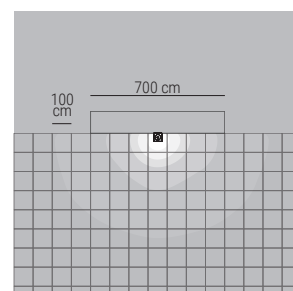

periskop accessories

Внешние аксессуары - Против бликов

Антибликовые аксессуары разработаны для снижения световых бликов. Данные аксессуары изготавливаются из алюминия, окрашенного в черный цвет.

Внутренние аксессуары - жалюзи Noneusomb и эллиптический фильтр

Аксессуар жалюзи Noneusomb разработан для снижения световых бликов. Эллиптический фильтр обеспечивает создание овальных проекций.

81168W08

Схема