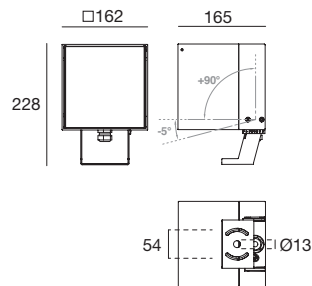

Periskop RGBW | 99-264 V AC | Accent lighting | arrayLED 37 W DC - 40 W AC

			Optic
White	81784	V RGBW warm white	20 Spot -
Black	81785		30 Flood -
Grey	81786		60 W.Flood -
DarkBrown	81787		

Электроника

DMX DMX controllers Pag. 952 - 953	99385 DMX/RDM addresser	98986 DMX LINE Clouser 120 Ohm	98985/99390 Splitter ALLinONE Start & Continuity Pag. 956

Аксессуары Pag. 11