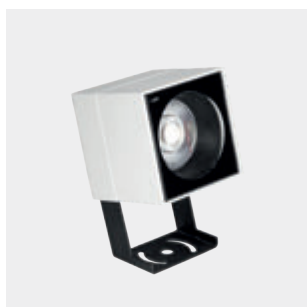

Periskop RGBW | Accent lighting | arrayLED 18 W DC 500 mA

			Optic
White	81497	V RGBW warm white	15 Spot -
Black	81498		30 Flood -
Grey	81499		60 W.Flood -
DarkBrown	81500		

Электроника

99742+99702

Dimmer RF
1 - 4 art.

99333

Dimmer DMX
1 - 4 art.

DMX

Controllers
Pag. 952 - 953

Driver

CV 48V
Pag. 941

Switching

CV 48V
Pag. 932

Аксессуары Pag. 11