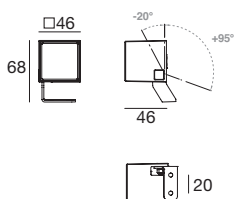

Periskop RGB | Accent lighting | powerLED 4,5 W DC 500 mA

		Z RGB	Optic
White	95068		15 Spot -
Black	95126		60 W.Flood -
Grey	95141		
DarkBrown	95330		

Электроника

99742+99702	99333	DMX	Driver	Switching
Dimmer RF 1-12 art.	Dimmer DMX 2-12 art.	Controllers CV 24V/48V Pag. 952-953	CV 48V Pag. 941	CV 48V Pag. 932

Аксессуары Pag. 11