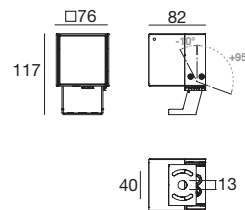

Periskop Narrow | 198-264 V AC | Accent lighting | powerLED 8 W DC - 10 W AC

		Cct	lm S - D	Optic
White	81160	M 2700	854 - 588	08 N.Spot (6°)
Black	81161	W 3000	854 - 588	
Grey	81162	N 4000	922 - 635	
DarkBrown	81163			

Аксессуары Pag. 11