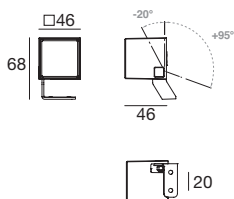

		Cct	lm S - D	Optic
White	90519	M 2700	659 - 396	15 Spot (14°)
Black	90520	W 3000	659 - 396	30 Flood (28°)
Grey	90521	N 4000	711 - 427	60 W.Flood (50°)
DarkBrown	90522			

Электроника

99181	99185	83101
ON/OFF 1 art.	ON/OFF 2-3 art.	DALI 1-4 art.
p 80 x l 100 x h 31	p 92 x l 117 x h 38	p 54 x l 121 x h 26