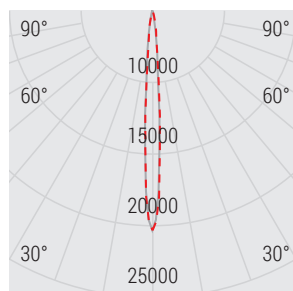

81168W08

Фотометрическая кривая