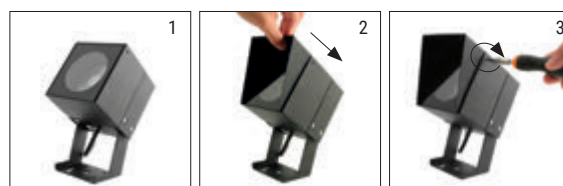

periskop accessories

Внешние аксессуары - Против бликов

Антибликовые аксессуары разработаны для снижения световых бликов. Данные аксессуары изготавливаются из алюминия, окрашенного в черный цвет.