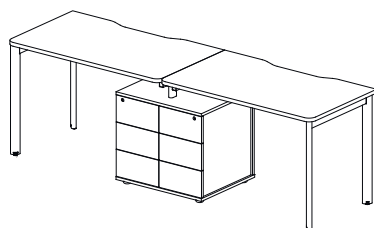

ИНФОРМАЦИЯ ПО УПАКОВКЕ
PACKING INFORMATION

**Столы с тумбой
глубиной 78 см.**

Без проводников.

КОД CODE	НАЗВАНИЕ NAME	ВЕС БРУТТО кг WEIGHT GROSS	ВЕС НЕТТО кг WEIGHT NET	ОБЪЕМ м³ VOLUME	КОЛИЧЕСТВО QUANTITY
135S180	Стол 236x78x75.5	00.0	00.0	0.000	
135S065	Крышка стола	00.0	00.0	0.000	x2
135S010	Балка стола	00.0	00.0	0.000	x2
135S002	Комплект опор стола	00.0	00.0	0.000	x1
135S003	Опора стола	00.0	00.0	0.000	x1
135T001	Тумба	00.0	00.0	0.000	x1
135S181	Стол 276x78x75.5	00.0	00.0	0.000	
135S066	Крышка стола	00.0	00.0	0.000	x2
135S011	Балка стола	00.0	00.0	0.000	x2
135S002	Комплект опор стола	00.0	00.0	0.000	x1
135S003	Опора стола	00.0	00.0	0.000	x1
135T001	Тумба	00.0	00.0	0.000	x1
135S182	Стол 276x78x75.5	00.0	00.0	0.000	
135S067	Крышка стола	00.0	00.0	0.000	x2
135S012	Балка стола	00.0	00.0	0.000	x2
135S002	Комплект опор стола	00.0	00.0	0.000	x1
135S003	Опора стола	00.0	00.0	0.000	x1
135T001	Тумба	00.0	00.0	0.000	x1