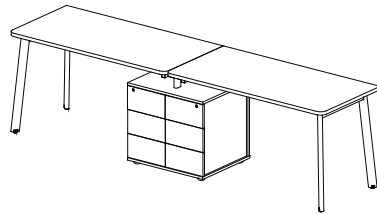

Информация по упаковке
PACKING INFORMATION

Столы с тумбой
глубиной 68 см.

Без проводников.

КОД CODE	НАЗВАНИЕ NAME	ВЕС БРУТТО кг WEIGHT GROSS	ВЕС НЕТТО кг WEIGHT NET	ОБЪЕМ м³ VOLUME	КОЛИЧЕСТВО QUANTITY
135S650	Стол 236x68x75.5	00.0	00.0	0.000	
135S050	Крышка стола	00.0	00.0	0.000	x2
135S510	Балка стола	00.0	00.0	0.000	x2
135S501	Комплект опор стола	00.0	00.0	0.000	x1
135S503	Опора стола	00.0	00.0	0.000	x1
135T001	Тумба	00.0	00.0	0.000	x1
135S651	Стол 276x68x75.5	00.0	00.0	0.000	
135S051	Крышка стола	00.0	00.0	0.000	x2
135S511	Балка стола	00.0	00.0	0.000	x2
135S501	Комплект опор стола	00.0	00.0	0.000	x1
135S503	Опора стола	00.0	00.0	0.000	x1
135T001	Тумба	00.0	00.0	0.000	x1
135S652	Стол 276x68x75.5	00.0	00.0	0.000	
135S052	Крышка стола	00.0	00.0	0.000	x2
135S512	Балка стола	00.0	00.0	0.000	x2
135S501	Комплект опор стола	00.0	00.0	0.000	x1
135S503	Опора стола	00.0	00.0	0.000	x1
135T001	Тумба	00.0	00.0	0.000	x1