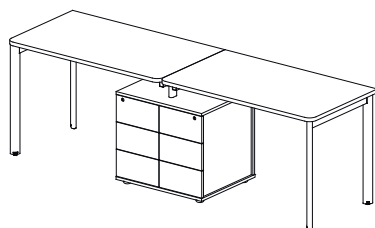

ИНФОРМАЦИЯ ПО УПАКОВКЕ
PACKING INFORMATION

**Столы с тумбой
глубиной 78 см.**

Без проводников.

КОД CODE	НАЗВАНИЕ NAME	ВЕС БРУТТО кг WEIGHT GROSS	ВЕС НЕТТО кг WEIGHT NET	ОБЪЕМ м³ VOLUME	КОЛИЧЕСТВО QUANTITY
135S160	Стол 236x78x75.5	00.0	00.0	0.000	
135S055	Крышка стола	00.0	00.0	0.000	x2
135S010	Балка стола	00.0	00.0	0.000	x2
135S002	Комплект опор стола	00.0	00.0	0.000	x1
135S003	Опора стола	00.0	00.0	0.000	x1
135T001	Тумба	00.0	00.0	0.000	x1
135S161	Стол 276x78x75.5	00.0	00.0	0.000	
135S056	Крышка стола	00.0	00.0	0.000	x2
135S011	Балка стола	00.0	00.0	0.000	x2
135S002	Комплект опор стола	00.0	00.0	0.000	x1
135S003	Опора стола	00.0	00.0	0.000	x1
135T001	Тумба	00.0	00.0	0.000	x1
135S162	Стол 276x78x75.5	00.0	00.0	0.000	
135S057	Крышка стола	00.0	00.0	0.000	x2
135S012	Балка стола	00.0	00.0	0.000	x2
135S002	Комплект опор стола	00.0	00.0	0.000	x1
135S003	Опора стола	00.0	00.0	0.000	x1
135T001	Тумба	00.0	00.0	0.000	x1