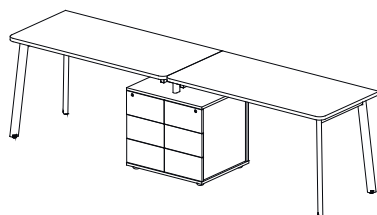

ИНФОРМАЦИЯ ПО УПАКОВКЕ
PACKING INFORMATION

**Столы с тумбой
глубиной 78 см.**

Без проводников.

КОД CODE	НАЗВАНИЕ NAME	ВЕС БРУТТО кг WEIGHT GROSS	ВЕС НЕТТО кг WEIGHT NET	ОБЪЕМ м³ VOLUME	КОЛИЧЕСТВО QUANTITY
135S660	Стол 236x78x75.5	00.0	00.0	0.000	
135S055	Крышка стола	00.0	00.0	0.000	x2
135S510	Балка стола	00.0	00.0	0.000	x2
135S502	Комплект опор стола	00.0	00.0	0.000	x1
135S503	Опора стола	00.0	00.0	0.000	x1
135T001	Тумба	00.0	00.0	0.000	x1
135S661	Стол 276x78x75.5	00.0	00.0	0.000	
135S056	Крышка стола	00.0	00.0	0.000	x2
135S511	Балка стола	00.0	00.0	0.000	x2
135S502	Комплект опор стола	00.0	00.0	0.000	x1
135S503	Опора стола	00.0	00.0	0.000	x1
135T001	Тумба	00.0	00.0	0.000	x1
135S662	Стол 276x78x75.5	00.0	00.0	0.000	
135S057	Крышка стола	00.0	00.0	0.000	x2
135S512	Балка стола	00.0	00.0	0.000	x2
135S502	Комплект опор стола	00.0	00.0	0.000	x1
135S503	Опора стола	00.0	00.0	0.000	x1
135T001	Тумба	00.0	00.0	0.000	x1