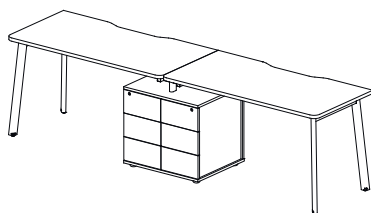

ИНФОРМАЦИЯ ПО УПАКОВКЕ
PACKING INFORMATION

Столы с тумбой
глубиной 68 см.

Эргономичный вырез + щетка.

КОД CODE	НАЗВАНИЕ NAME	ВЕС БРУТТО кг WEIGHT GROSS	ВЕС НЕТТО кг WEIGHT NET	ОБЪЕМ м³ VOLUME	КОЛИЧЕСТВО QUANTITY
135S670	Стол 236x68x75.5	00.0	00.0	0.000	
135S060	Крышка стола	00.0	00.0	0.000	x2
135S510	Балка стола	00.0	00.0	0.000	x2
135S501	Комплект опор стола	00.0	00.0	0.000	x1
135S503	Опора стола	00.0	00.0	0.000	x1
135T001	Тумба	00.0	00.0	0.000	x1
135S671	Стол 276x68x75.5	00.0	00.0	0.000	
135S061	Крышка стола	00.0	00.0	0.000	x2
135S511	Балка стола	00.0	00.0	0.000	x2
135S501	Комплект опор стола	00.0	00.0	0.000	x1
135S503	Опора стола	00.0	00.0	0.000	x1
135T001	Тумба	00.0	00.0	0.000	x1
135S672	Стол 276x68x75.5	00.0	00.0	0.000	
135S062	Крышка стола	00.0	00.0	0.000	x2
135S512	Балка стола	00.0	00.0	0.000	x2
135S501	Комплект опор стола	00.0	00.0	0.000	x1
135S503	Опора стола	00.0	00.0	0.000	x1
135T001	Тумба	00.0	00.0	0.000	x1