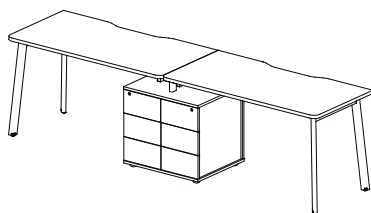

ИНФОРМАЦИЯ ПО УПАКОВКЕ
PACKING INFORMATION

**Столы с тумбой
глубиной 78 см.**

Без проводников.

КОД CODE	НАЗВАНИЕ NAME	ВЕС БРУТТО кг WEIGHT GROSS	ВЕС НЕТТО кг WEIGHT NET	ОБЪЕМ м³ VOLUME	КОЛИЧЕСТВО QUANTITY
135S680	Стол 236x78x75.5	00.0	00.0	0.000	
135S065	Крышка стола	00.0	00.0	0.000	x2
135S510	Балка стола	00.0	00.0	0.000	x2
135S502	Комплект опор стола	00.0	00.0	0.000	x1
135S503	Опора стола	00.0	00.0	0.000	x1
135T001	Тумба	00.0	00.0	0.000	x1
135S681	Стол 276x78x75.5	00.0	00.0	0.000	
135S066	Крышка стола	00.0	00.0	0.000	x2
135S511	Балка стола	00.0	00.0	0.000	x2
135S502	Комплект опор стола	00.0	00.0	0.000	x1
135S503	Опора стола	00.0	00.0	0.000	x1
135T001	Тумба	00.0	00.0	0.000	x1
135S682	Стол 276x78x75.5	00.0	00.0	0.000	
135S067	Крышка стола	00.0	00.0	0.000	x2
135S512	Балка стола	00.0	00.0	0.000	x2
135S502	Комплект опор стола	00.0	00.0	0.000	x1
135S503	Опора стола	00.0	00.0	0.000	x1
135T001	Тумба	00.0	00.0	0.000	x1