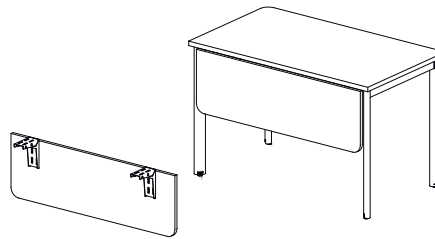

ИНФОРМАЦИЯ ПО УПАКОВКЕ
PACKING INFORMATION

Экран

КОД CODE	НАЗВАНИЕ NAME	ВЕС БРУТТО кг WEIGHT GROSS	ВЕС НЕТТО кг WEIGHT NET	ОБЪЕМ м³ VOLUME	КОЛИЧЕСТВО QUANTITY
135P031	Экран 108x35x0.18	00.0	00.0	0.000	x1
135P032	Экран 128x35x0.18	00.0	00.0	0.000	x1
135P033	Экран 148x35x0.18	00.0	00.0	0.000	x1