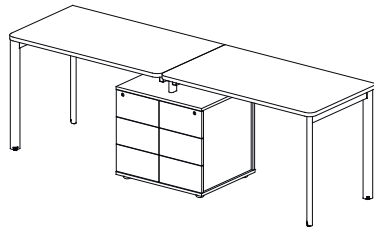

**Столы  
глубиной 78 см.**

**Эргономичный вырез + щетка.**

КОД CODE	НАЗВАНИЕ NAME	ВЕС БРУТТО кг WEIGHT GROSS	ВЕС НЕТТО кг WEIGHT NET	ОБЪЕМ м³ VOLUME	КОЛИЧЕСТВО QUANTITY
<b>135S630</b>	<b>Стол 118x78x75.5</b>	<b>00.0</b>	<b>00.0</b>	<b>0.000</b>	
135S065	Крышка стола	00.0	00.0	0.000	x1
135S510	Балка стола	00.0	00.0	0.000	x1
135S502	Комплект опор стола	00.0	00.0	0.000	x1
<b>135S631</b>	<b>Стол 138x78x75.5</b>	<b>00.0</b>	<b>00.0</b>	<b>0.000</b>	
135S066	Крышка стола	00.0	00.0	0.000	x1
135S511	Балка стола	00.0	00.0	0.000	x1
135S502	Комплект опор стола	00.0	00.0	0.000	x1
<b>135S632</b>	<b>Стол 158x78x75.5</b>	<b>00.0</b>	<b>00.0</b>	<b>0.000</b>	
135S067	Крышка стола	00.0	00.0	0.000	x1
135S512	Балка стола	00.0	00.0	0.000	x1
135S502	Комплект опор стола	00.0	00.0	0.000	x1

ИНФОРМАЦИЯ ПО УПАКОВКЕ  
PACKING INFORMATION

Столы с тумбой  
глубиной 68 см.

Без проводников.

КОД CODE	НАЗВАНИЕ NAME	ВЕС БРУТТО кг WEIGHT GROSS	ВЕС НЕТТО кг WEIGHT NET	ОБЪЕМ м³ VOLUME	КОЛИЧЕСТВО QUANTITY
<b>135S150</b>	<b>Стол 236x68x75.5</b>	<b>00.0</b>	<b>00.0</b>	<b>0.000</b>	
135S050	Крышка стола	00.0	00.0	0.000	x2
135S010	Балка стола	00.0	00.0	0.000	x2
135S001	Комплект опор стола	00.0	00.0	0.000	x1
135S003	Опора стола	00.0	00.0	0.000	x1
135T001	Тумба	00.0	00.0	0.000	x1
<b>135S151</b>	<b>Стол 276x68x75.5</b>	<b>00.0</b>	<b>00.0</b>	<b>0.000</b>	
135S051	Крышка стола	00.0	00.0	0.000	x2
135S011	Балка стола	00.0	00.0	0.000	x2
135S001	Комплект опор стола	00.0	00.0	0.000	x1
135S003	Опора стола	00.0	00.0	0.000	x1
135T001	Тумба	00.0	00.0	0.000	x1
<b>135S152</b>	<b>Стол 276x68x75.5</b>	<b>00.0</b>	<b>00.0</b>	<b>0.000</b>	
135S052	Крышка стола	00.0	00.0	0.000	x2
135S012	Балка стола	00.0	00.0	0.000	x2
135S001	Комплект опор стола	00.0	00.0	0.000	x1
135S003	Опора стола	00.0	00.0	0.000	x1
135T001	Тумба	00.0	00.0	0.000	x1