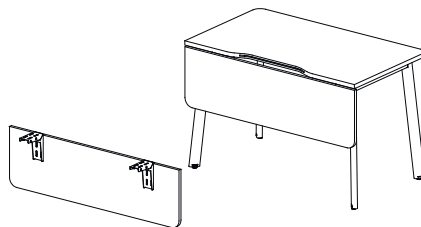

Экран

КОД CODE	НАЗВАНИЕ NAME	ВЕС БРУТТО кг WEIGHT GROSS	ВЕС НЕТТО кг WEIGHT NET	ОБЪЕМ м³ VOLUME	КОЛИЧЕСТВО QUANTITY
135P531	Экран 118x35x0.18	00.0	00.0	0.000	x1
135P532	Экран 138x35x0.18	00.0	00.0	0.000	x1
135P533	Экран 158x35x0.18	00.0	00.0	0.000	x1