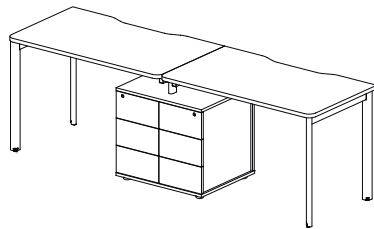

ИНФОРМАЦИЯ ПО УПАКОВКЕ
PACKING INFORMATION

Столы с тумбой
глубиной 68 см.

Эргономичный вырез + щетка.

КОД CODE	НАЗВАНИЕ NAME	ВЕС БРУТТО кг WEIGHT GROSS	ВЕС НЕТТО кг WEIGHT NET	ОБЪЕМ м³ VOLUME	КОЛИЧЕСТВО QUANTITY
135S170	Стол 236x68x75.5	00.0	00.0	0.000	
135S060	Крышка стола	00.0	00.0	0.000	x2
135S010	Балка стола	00.0	00.0	0.000	x2
135S001	Комплект опор стола	00.0	00.0	0.000	x1
135S003	Опора стола	00.0	00.0	0.000	x1
135T001	Тумба	00.0	00.0	0.000	x1
135S171	Стол 276x68x75.5	00.0	00.0	0.000	
135S061	Крышка стола	00.0	00.0	0.000	x2
135S011	Балка стола	00.0	00.0	0.000	x2
135S001	Комплект опор стола	00.0	00.0	0.000	x1
135S003	Опора стола	00.0	00.0	0.000	x1
135T001	Тумба	00.0	00.0	0.000	x1
135S172	Стол 276x68x75.5	00.0	00.0	0.000	
135S062	Крышка стола	00.0	00.0	0.000	x2
135S012	Балка стола	00.0	00.0	0.000	x2
135S001	Комплект опор стола	00.0	00.0	0.000	x1
135S003	Опора стола	00.0	00.0	0.000	x1
135T001	Тумба	00.0	00.0	0.000	x1