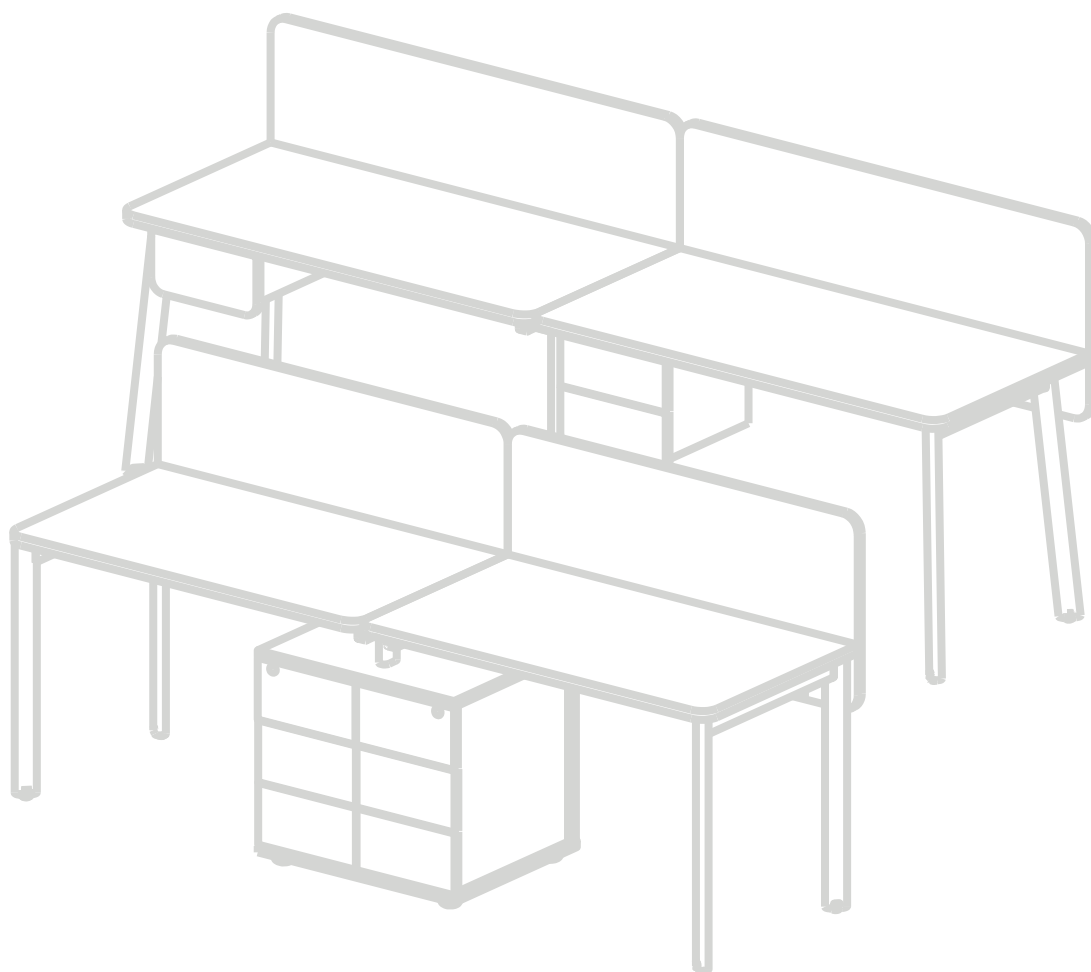

involux profoffice™

FLEX

1	ЦВЕТОВЫЕ РЕШЕНИЯ Finishes
2-17	ИНФОРМАЦИЯ ПО УПАКОВКЕ Packing information
18-22	Техническая информация Technical information