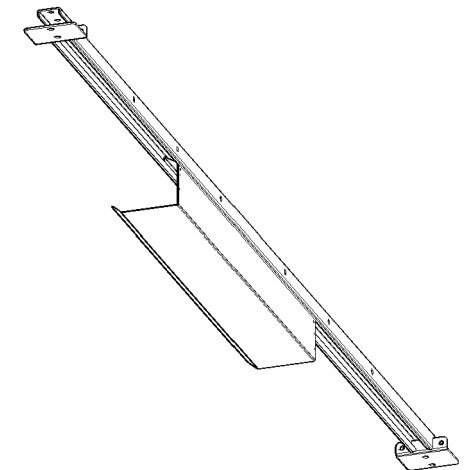

Кабель-канал вешать на траверсу,  
смотри схему А

**A**

Вариант №1

Траверса

Кабель-канал

Fermo, Alba, Rotonda, Rola

Схема сборки  
Стол, приставка к столу, передняя панель

CC-Fermo-Alba-Rotonda-Rola-09022018