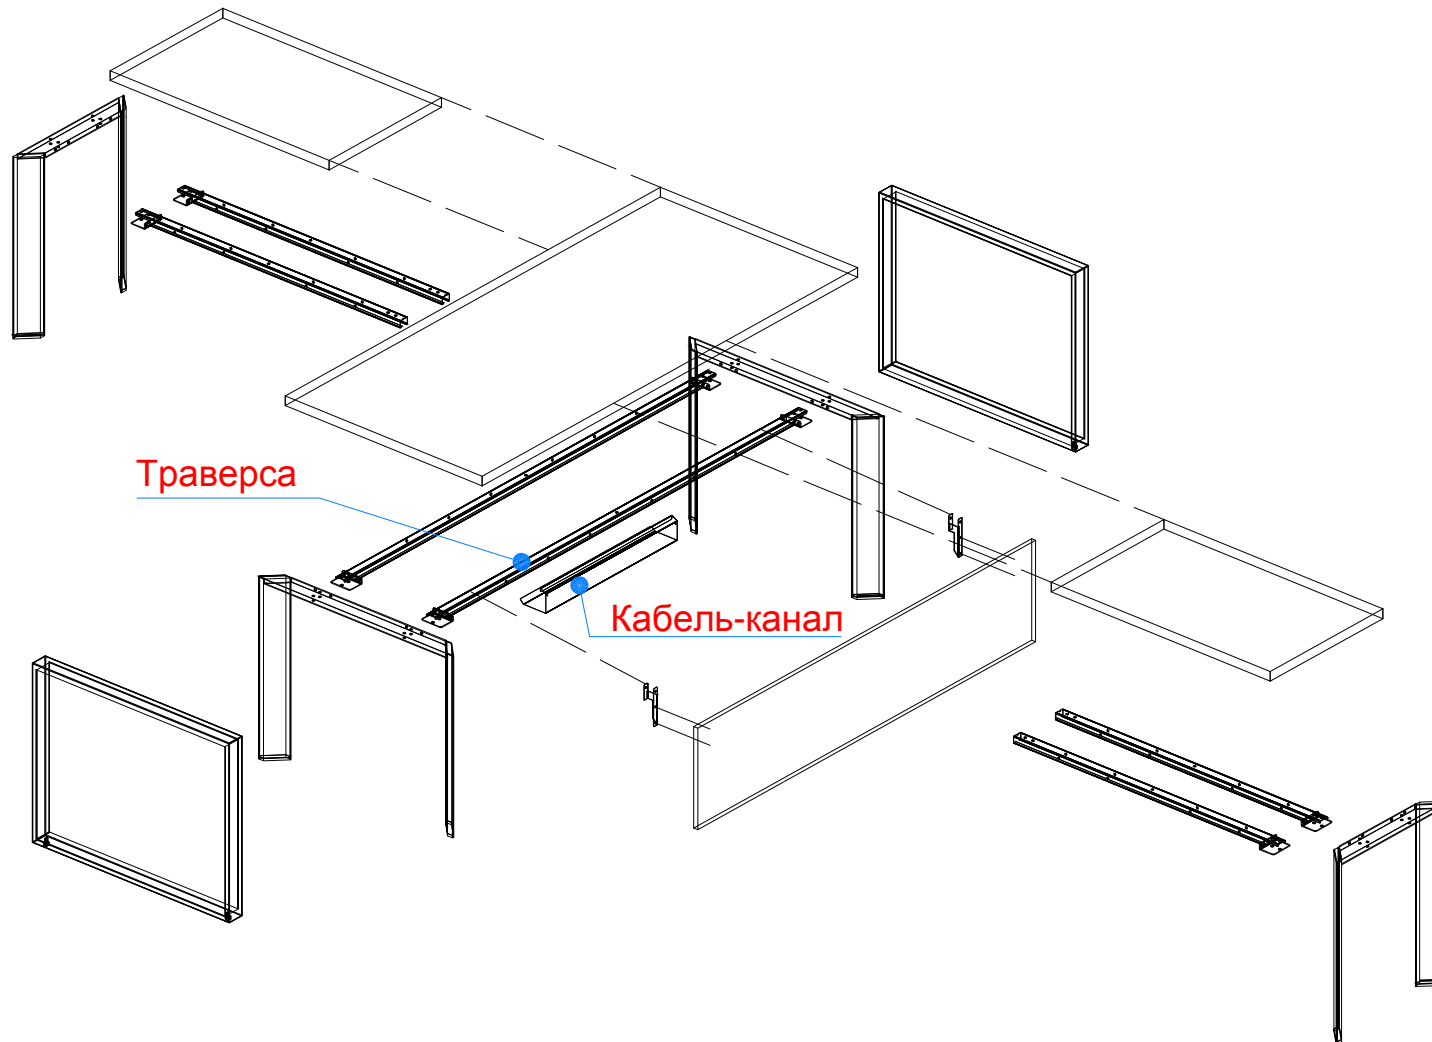

Кабель-канал вешать на траверсу,  
смотри схему А

**A**

Вариант №1

Траверса

Кабель-канал

Fermo, Alba, Rotonda, Rola

Схема сборки  
Стол, приставка к столу, передняя панель

CC-Fermo-Alba-Rotonda-Rola-09022018