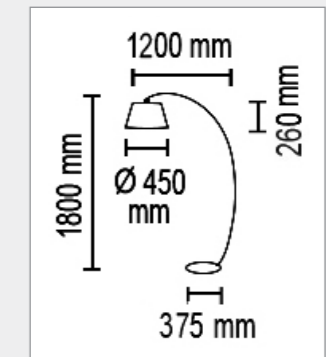

цвет черный

источник света любая лампа с цоколем E27

мощность LED до 30W

степень защиты IP20

габаритные размеры

на заказ

варианты цветов ткани на заказ