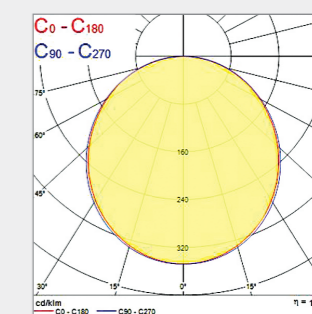

**источник света**  
светодиоды (LED) 39 W

**световой поток**  
4300 lm

**цветовая температура**  
нейтральный белый 4000 K

**цвет**  
белый

кривая силы света

габаритные размеры

комплект подвесов