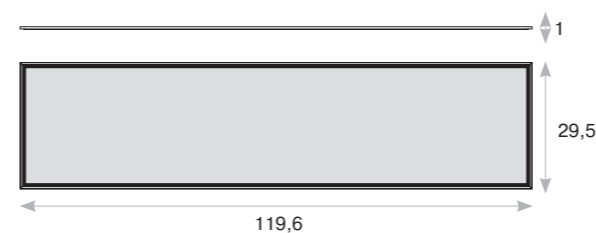

**источник света**  
светодиоды (LED) 39 W

**световой поток**  
4300 lm

**цветовая температура**  
нейтральный белый 4000 K

**цвет**  
белый

кривая силы света

габаритные размеры

комплект подвесов