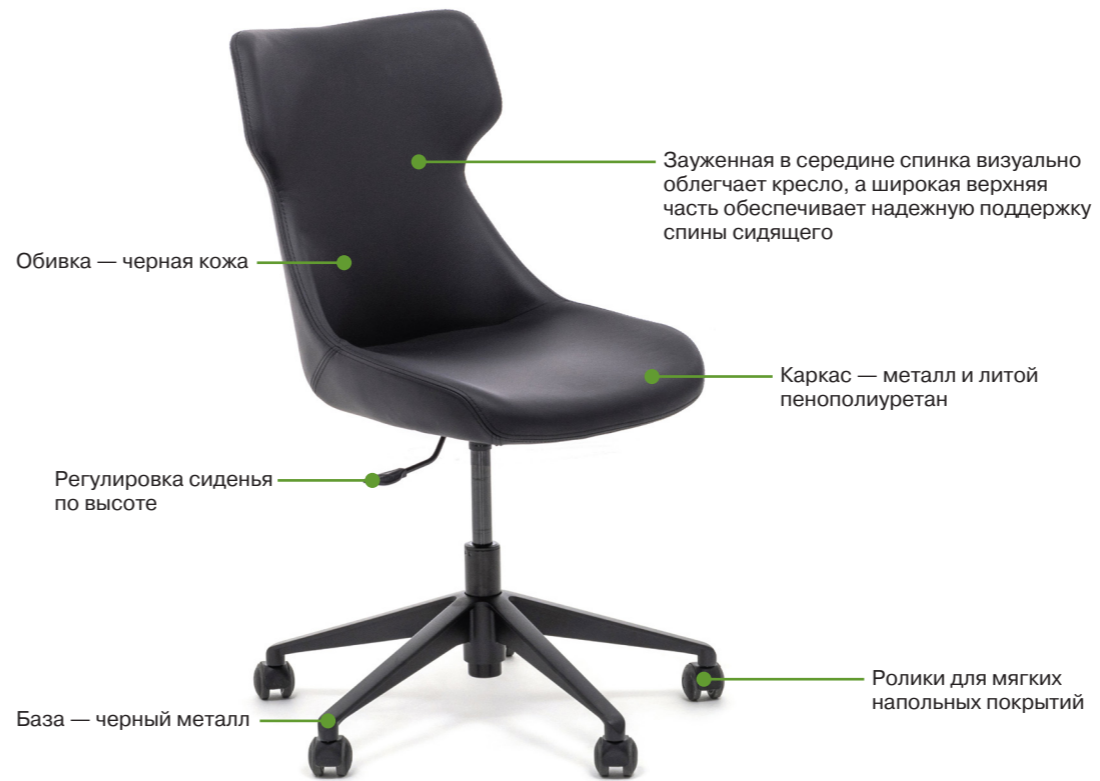

на заказ*

Antea

производство Италия-Россия

материал кожа

наполнитель пенополиуретан холодного литья с металлическим каркасом

каркас и база металл

цвет черный

механизм

Газ-патрон — механизм, осуществляющий регулировку сиденья по высоте и обеспечивающий амортизацию сиденья

габаритные размеры

* срок поставки на заказ — 3 недели