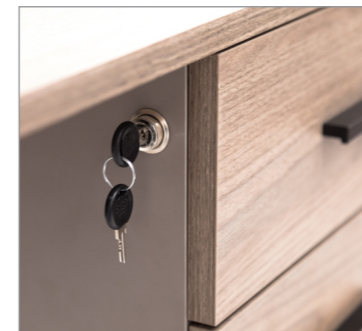

Скрытый отсек для электрификации в опорных тумбах

цвет

орех  
Барселона