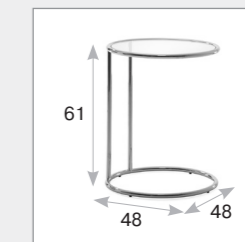

Capella

производство Италия-Россия

столешница прозрачное стекло
толщиной 8 мм с еврофаской

каркас хром

габаритные размеры

столешница ДСП толщиной 10 мм

цвета светлый дуб, темный дуб

каркас хром

цвета столешницы

светлый дуб темный дуб

габаритные размеры