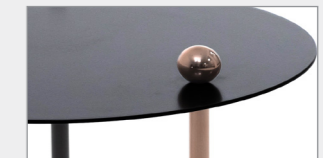

Coffee Neo

производство Италия

столешница и опоры металл

цвета

столешница и U-образная опора —
черный (RAL 9005), серый* (RAL 7024)
i-образная опора — бронза

габаритные размеры

варианты цветовых
решений

столешница черная,
опоры — черная+бронза

столешница серая,
опоры — серая+бронза*

* только Coffee Neo S

** срок поставки на заказ — 9 недель