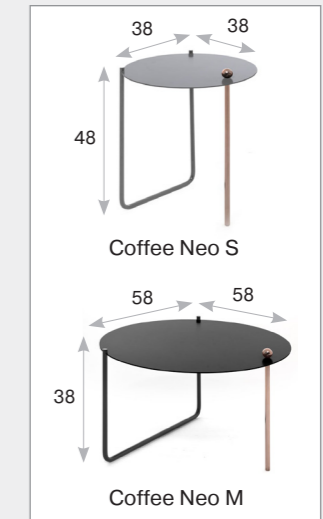

Coffee Neo

производство Италия

столешница и опоры металл

цвета

столешница и U-образная опора —
черный (RAL 9005), серый* (RAL 7024)
i-образная опора — бронза

габаритные размеры

варианты цветовых
решений

столешница черная,
опоры — черная+бронза

столешница серая,
опоры — серая+бронза*

* только Coffee Neo S

** срок поставки на заказ — 9 недель