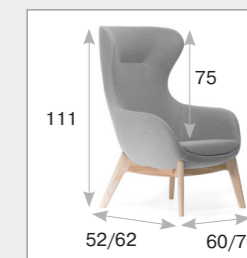

**база** дерево, цвет — ясень натуральный

**материал** войлок с износостойкостью 50 000 циклов по тесту Мартиндейла, цвет — серый  
**наполнитель** пенополиуретан холодного литья с металлическим каркасом