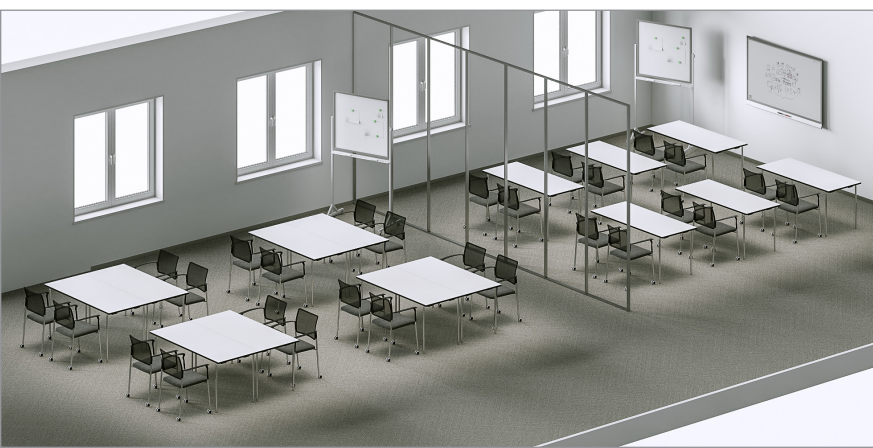

столы со складывающимися опорами, с возможностью штабелирования

специальные крепления позволяют прочно соединить столы как по длине, так и по ширине

возможные варианты форматов применения столов Ibiza

фиксатор складывающейся опоры

опоры с компенсаторами неровности пола

# Ibiza

Складной стол Ibiza — для современного и мобильного офиса. Позволяет легко и быстро трансформировать пространство офиса под решение задач, актуальных в настоящий момент, и успешно использовать его как переговорную зону, учебный класс или тренинг-центр.

## столешница

материал — ДСП толщиной 25 мм  
покрытие — меламин  
цвет столешницы — белый  
цвет кромки — графит