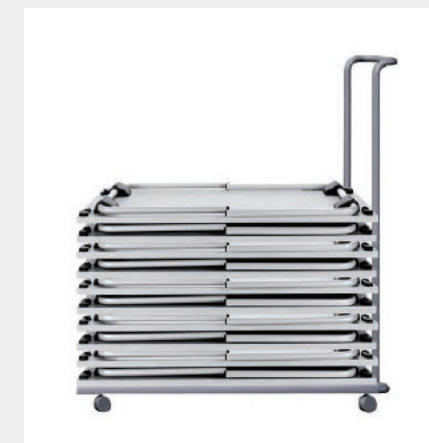

штабелирование на тележку до 10 штук