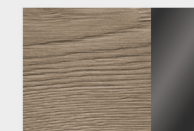

Lava

involux

столешница и опоры

материал — ДСП
толщина — 38 мм
покрытие — меламин
компенсаторы неровности пола до 15 мм

гляцевые элементы столешницы и опор

материал — МДФ толщиной 38 мм, ламинированный полиэфирной плёнкой, возможно изготовление из ДСП в цвете коллекции*

цвета

табак,
черный глянец

гавана,
серый глянец

мали,
серый глянец*

* на заказ, срок поставки — 4 недели