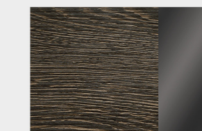

Lava

involux

столешница и опоры

материал — ДСП
толщина — 38 мм
покрытие — меламин
компенсаторы неровности пола до 15 мм

гляцевые элементы столешницы и опор

материал — МДФ толщиной 38 мм, ламинированный полиэфирной плёнкой, возможно изготовление из ДСП в цвете коллекции*

цвета

табак,
черный глянец

гавана,
серый глянец

мали,
серый глянец*

* на заказ, срок поставки — 4 недели