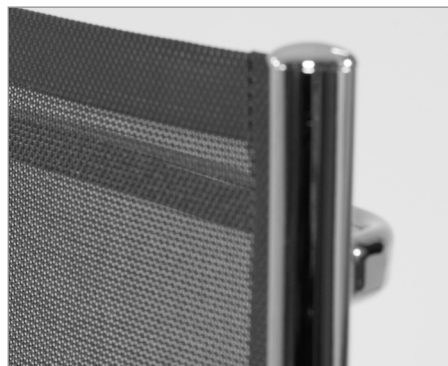

# Light-Mesh C

3 года  
гарантия

производство Италия

материал сетка

цвет черный

подлокотники хром

база хромированная

до  
90 кг

габаритные размеры

Сетка — «дышащий» материал — на сиденье и спинке имеет одинаковую плотность

Хромированные подлокотники

Металлическая рама обеспечивает прочность

Хромированная база

Кресла Light-Mesh/A в офисе ГК «Спектр», г. Москва