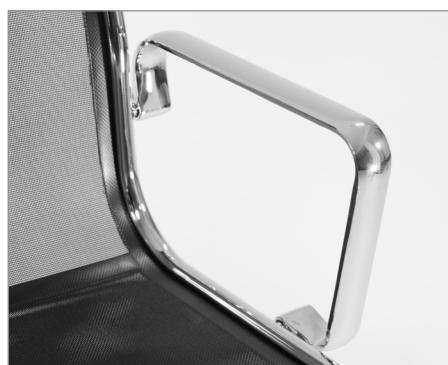

# Light-Mesh C

3 года  
гарантия

производство Италия

материал сетка

цвет черный

подлокотники хром

база хромированная

до  
90 кг

габаритные размеры

Сетка — «дышащий» материал — на сиденье и спинке имеет одинаковую плотность

Хромированные подлокотники

Металлическая рама обеспечивает прочность

Хромированная база

Кресла Light-Mesh/A в офисе ГК «Спектр», г. Москва