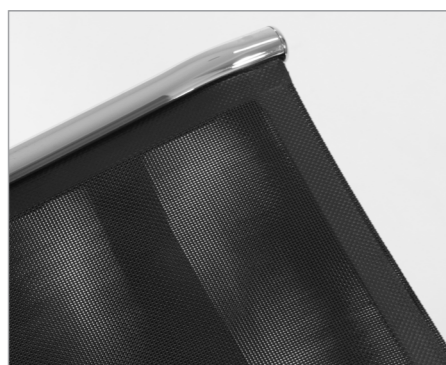

# Light-Mesh C

3 года  
гарантия

производство Италия

материал сетка

цвет черный

подлокотники хром

база хромированная

до  
90 кг

габаритные размеры

Сетка — «дышащий» материал — на сиденье и спинке имеет одинаковую плотность

Хромированные подлокотники

Металлическая рама обеспечивает прочность

Хромированная база

Кресла Light-Mesh/A в офисе ГК «Спектр», г. Москва