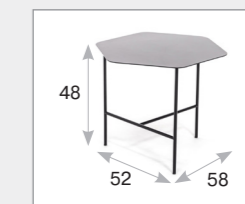

Strati S

производство Италия

материал столешница и опоры — металл

цвет черный полуматовый

габаритные размеры

Enjoy M

производство Италия

столешница металл + пленка аквапринт, окрашенная «под мрамор» Emperador

опоры металл, черный глянец

габаритные размеры