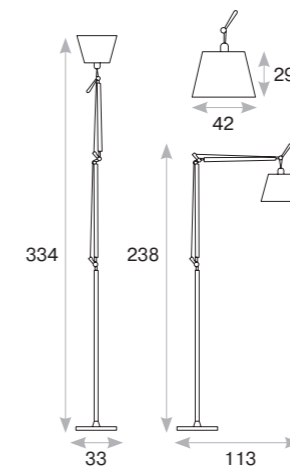

габаритные размеры

Tolomeo Mega

Artemide

Дизайн: **Michele De Lucchi,**
Giancarlo Fassina

Семейство Tolomeo Mega представлено светильниками в элегантном черном цвете.

Материалы: база, арматура — алюминий, рассеиватель — черная ткань на белой пропиленовой основе, крепления — полированный алюминий

источник света
светодиодная лампа 8W (60W), E27, 3000K*

световой поток
направленный регулируемый

класс энергоэффективности
A

цвет
черный

* источник света в комплект не входит