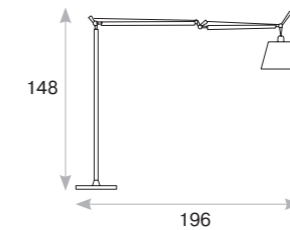

габаритные размеры

Tolomeo Mega

Artemide

Дизайн: **Michele De Lucchi,**
Giancarlo Fassina

Семейство Tolomeo Mega представлено светильниками в элегантном черном цвете.

Материалы: база, арматура — алюминий, рассеиватель — черная ткань на белой пропиленовой основе, крепления — полированный алюминий