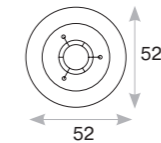

габаритные размеры

Tolomeo Mega

Artemide

Дизайн: **Michele De Lucchi,**
Giancarlo Fassina

Семейство Tolomeo Mega представлено светильниками в элегантном черном цвете.

Материалы: база, арматура — алюминий, рассеиватель — черная ткань на белой пропиленовой основе, крепления — полированный алюминий