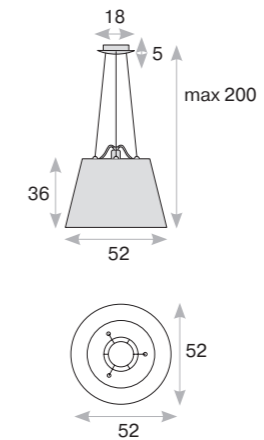

габаритные размеры

Tolomeo Mega

Artemide

Дизайн: **Michele De Lucchi,**
Giancarlo Fassina

Семейство Tolomeo Mega представлено светильниками в элегантном черном цвете.

Материалы: база, арматура — алюминий, рассеиватель — черная ткань на белой пропиленовой основе, крепления — полированный алюминий

источник света
светодиодная лампа 8W (60W), E27, 3000K*

световой поток
направленный регулируемый

класс энергоэффективности
A

цвет
черный

* источник света в комплект не входит