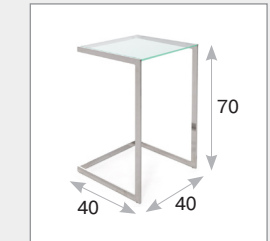

варианты столешницы

прозрачное стекло

матовое стекло

черное стекло

Tower Glass

производство Россия

столешница прозрачное стекло толщиной 10 мм с еврофаской

цвета прозрачное, матовое, черное

каркас хром

габаритные размеры

Tower

производство Италия

столешница ламинированная ДСП

цвета темный дуб, светлый дуб

каркас хром

габаритные размеры