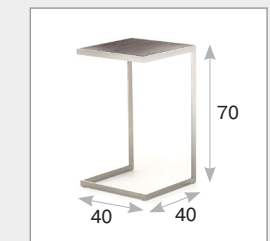

варианты столешницы

прозрачное стекло

матовое стекло

черное стекло

Tower Glass

производство Россия

столешница прозрачное стекло толщиной 10 мм с еврофаской

цвета прозрачное, матовое, черное

каркас хром

габаритные размеры

Tower

производство Италия

столешница ламинированная ДСП

цвета темный дуб, светлый дуб

каркас хром

габаритные размеры