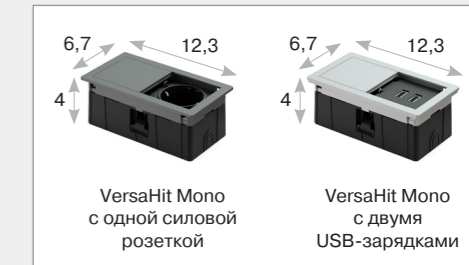

на заказ*

на заказ*

комплектация с одной силовой розеткой
размеры врезного отверстия 115 x 58 мм
цвет черный

комплектация с двумя USB-зарядками
размеры врезного отверстия 115 x 58 мм
цвет рамки матовый алюминий

VersaHit Mono

VersaHit — компактный электрификационный блок, который благодаря тонкой рамке подходит для монтажа на различных поверхностях: столы, стены или мягкая мебель. Доступ к электрической начинке происходит путем нажатия на одну из клавиш, после чего она отъезжает в сторону по типу слайдинга. VersaHit может быть оснащён розеткой 220V или двумя разъёмами USB для зарядных устройств.

габаритные размеры

* срок поставки на заказ — 8 недель