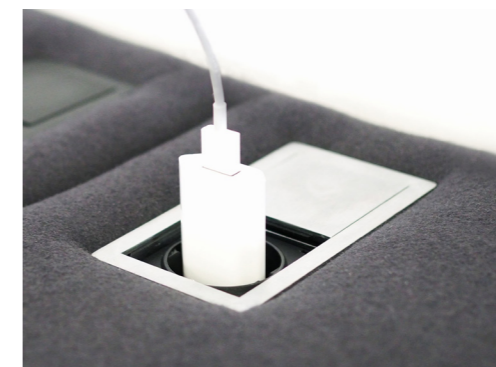

на заказ*

на заказ*

комплектация с одной силовой розеткой
размеры врезного отверстия 115 x 58 мм
цвет черный

комплектация с двумя USB-зарядками
размеры врезного отверстия 115 x 58 мм
цвет рамки матовый алюминий

VersaHit Mono

VersaHit — компактный электрификационный блок, который благодаря тонкой рамке подходит для монтажа на различных поверхностях: столы, стены или мягкая мебель. Доступ к электрической начинке происходит путем нажатия на одну из клавиш, после чего она отъезжает в сторону по типу слайдинга. VersaHit может быть оснащён розеткой 220V или двумя разъёмами USB для зарядных устройств.