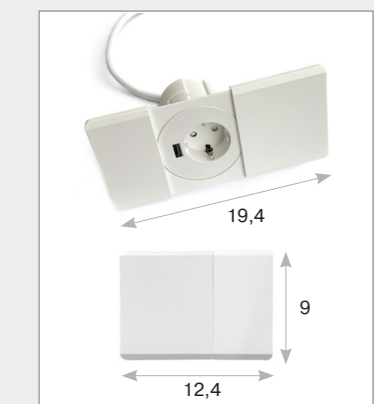

# Versatag

Versatag — это простой электрификационный модуль с одной силовой розеткой и одним разъемом USB charge. Изготовленный полностью из пластика, представленный в черном и белом цветах, Versatag сочетает в себе простой и элегантный дизайн с доступной ценой и высокой степенью функциональности.

**размеры вырезного отверстия**  
D60 мм,  
в комплекте переходник, позволяющий установить модуль в отверстие D80 мм

**цвета**  
черный, белый

**габаритные размеры блока**

**габаритные размеры крышки (крышка — дополнительная опция)**