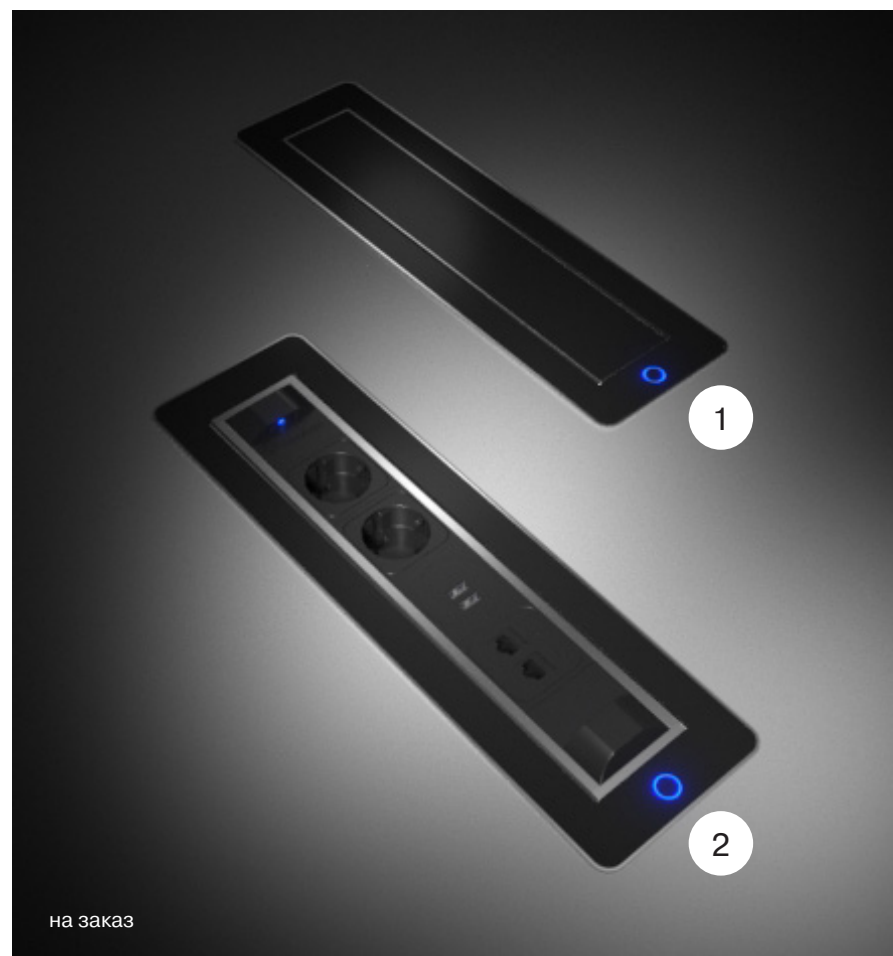

на заказ

Вид блока в закрытом (1) и открытом /(2) положении

на заказ

на заказ

Versaturm

Versaturm — встраиваемый розеточный блок с 3 силовыми розетками и 2 разъемами Usb Charge type A. Представительская отделка из стекла и стали позволяет использовать блок в кабинетах руководителей, конференц-залах и переговорных комнатах самого высокого уровня.

размеры врезного отверстия
381x103 мм

материалы
нержавеющая сталь, стекло

цвета стекла
черный; белый на заказ

габаритные размеры