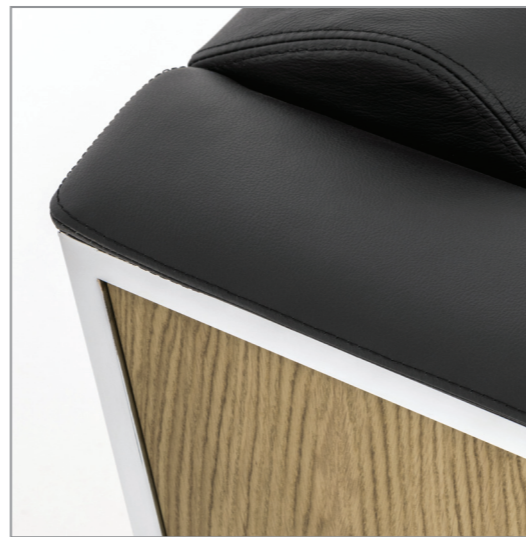

Vispo Wood

производство Россия
материал кожа
цвет черный
база полированный металл

на заказ мягкая мебель может быть дополнена
встроенной электрификацией

боковые шпонированные вставки

материал МДФ

покрытие шпон

цвета орех мароне, светлый дуб

габаритные размеры