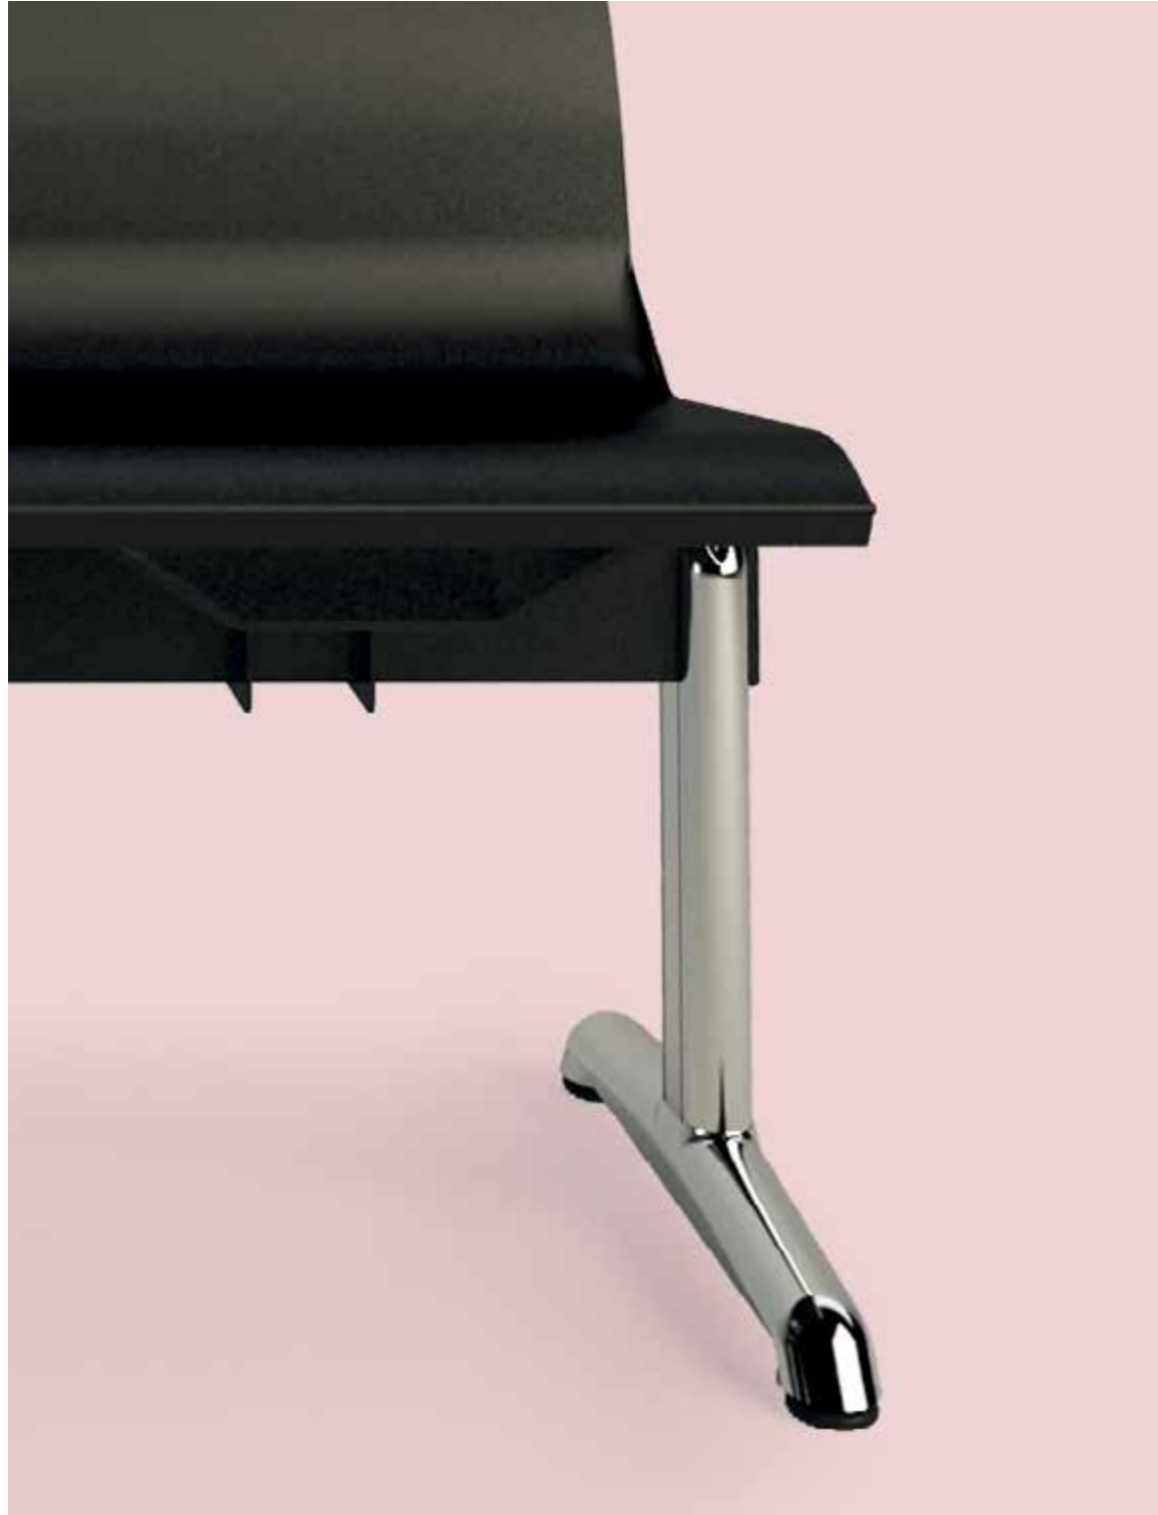

NULITE
Modelli 26000 3P E 26000B 3P/ 26000 3P and 26000B 3P models