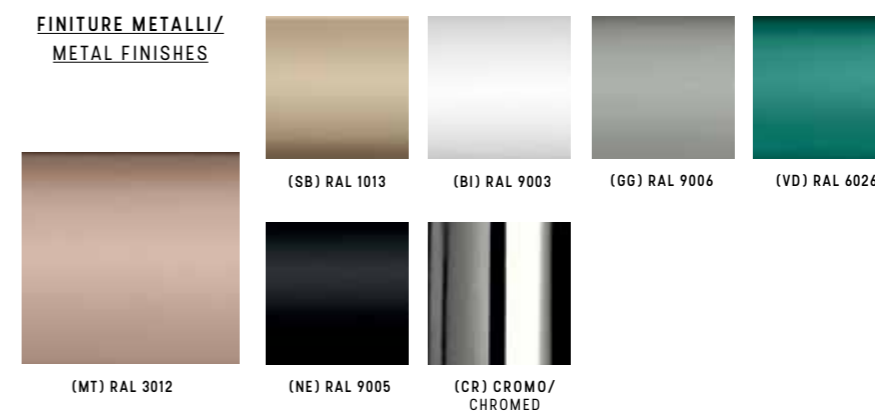

FINITURE METALLI/
METAL FINISHES

Categoria/ Category FE

PLASTICHE/
PLASTICS

Categoria/ Category PE

LEGNO/
WOOD

Faggio/ Beech

Rovere/ Oak

Noce/ Walnut