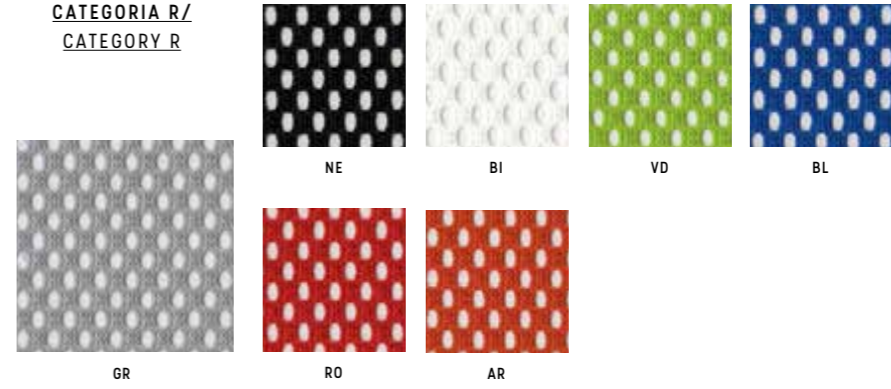

**CATEGORIA R/
CATEGORY R**

Categoria/ Category **R**
Composizione/ Composition **100% poliestere/ 100% polyester** **FLAME RETARDANT**
Solo per Aire Jr, Post, Pop, Switch/
Only for Aire Jr, Post, Pop, Switch