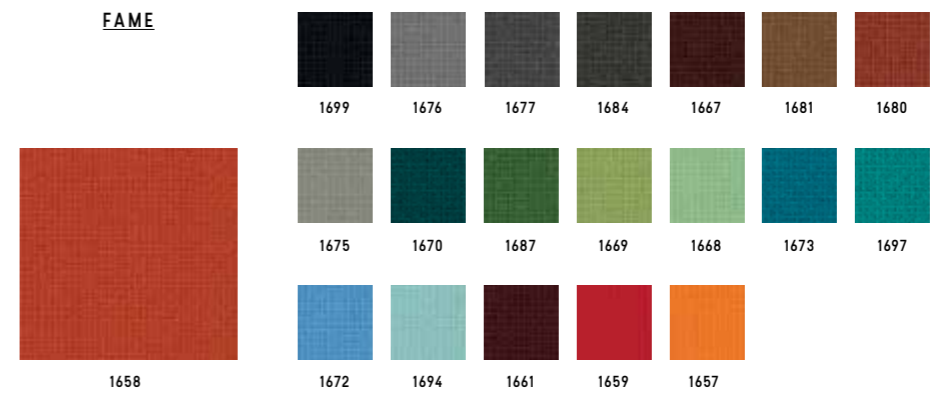

FAME

Categoria/ Category
Composizione/ Composition

D
95% New Zeland wool + 5% polyamide