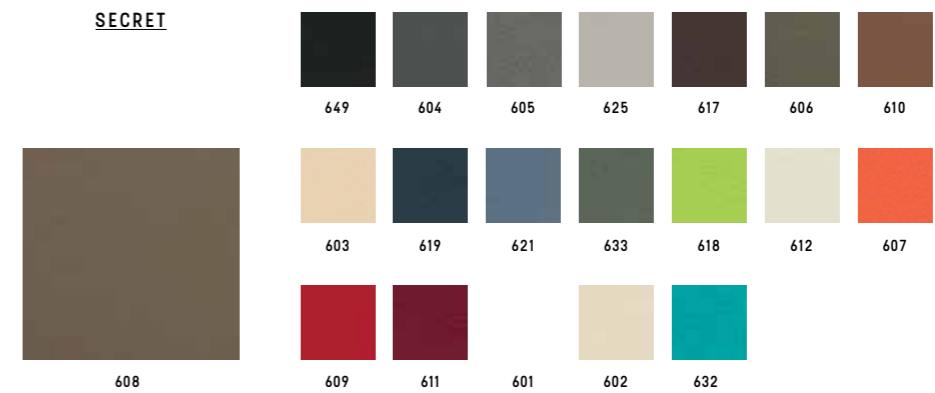

SECRET

Categoria/ Category
Composizione/ Composition

C
76% polyvinylchloride (PVC) + 2% polyurethane (PU) + 22% polysulfone (PES)