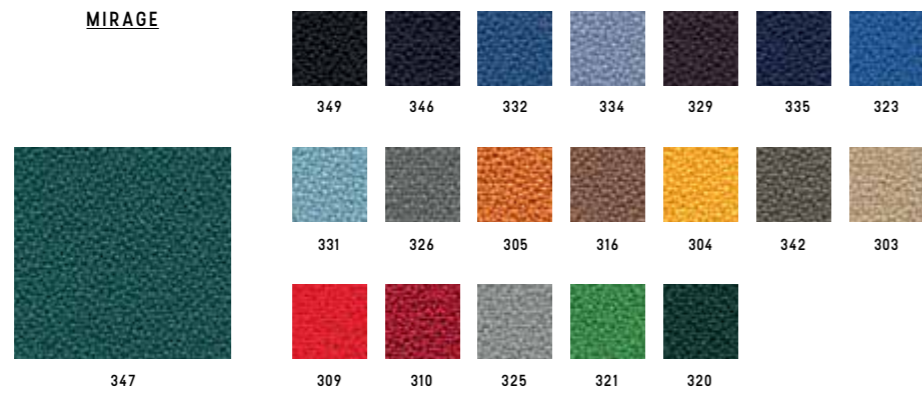

PUGI

MIRAGE