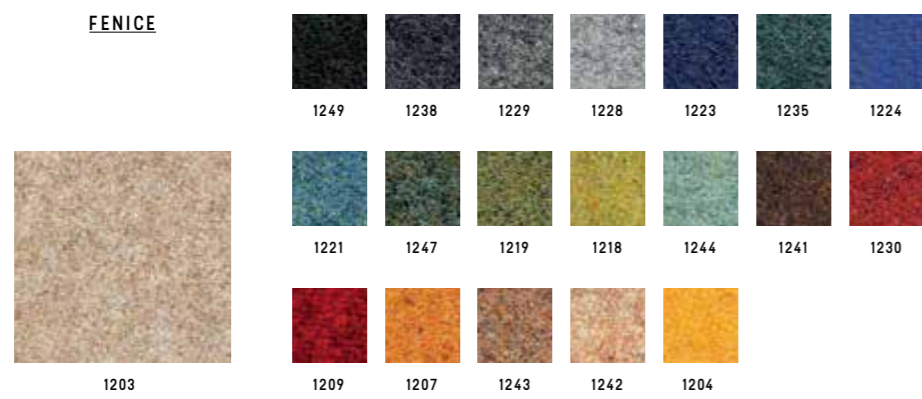

FENICE

Categoria/ Category
Composizione/ Composition

C
75% wool + 25% polyamide