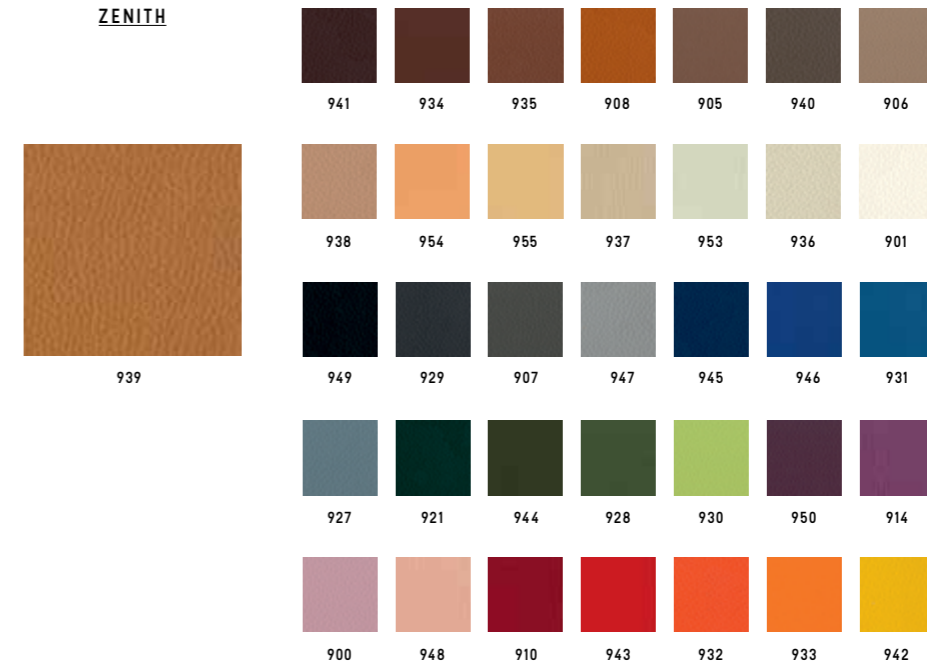

ZENITH

Categoria/ Category
Composizione/ Composition

TP
Bovine leather